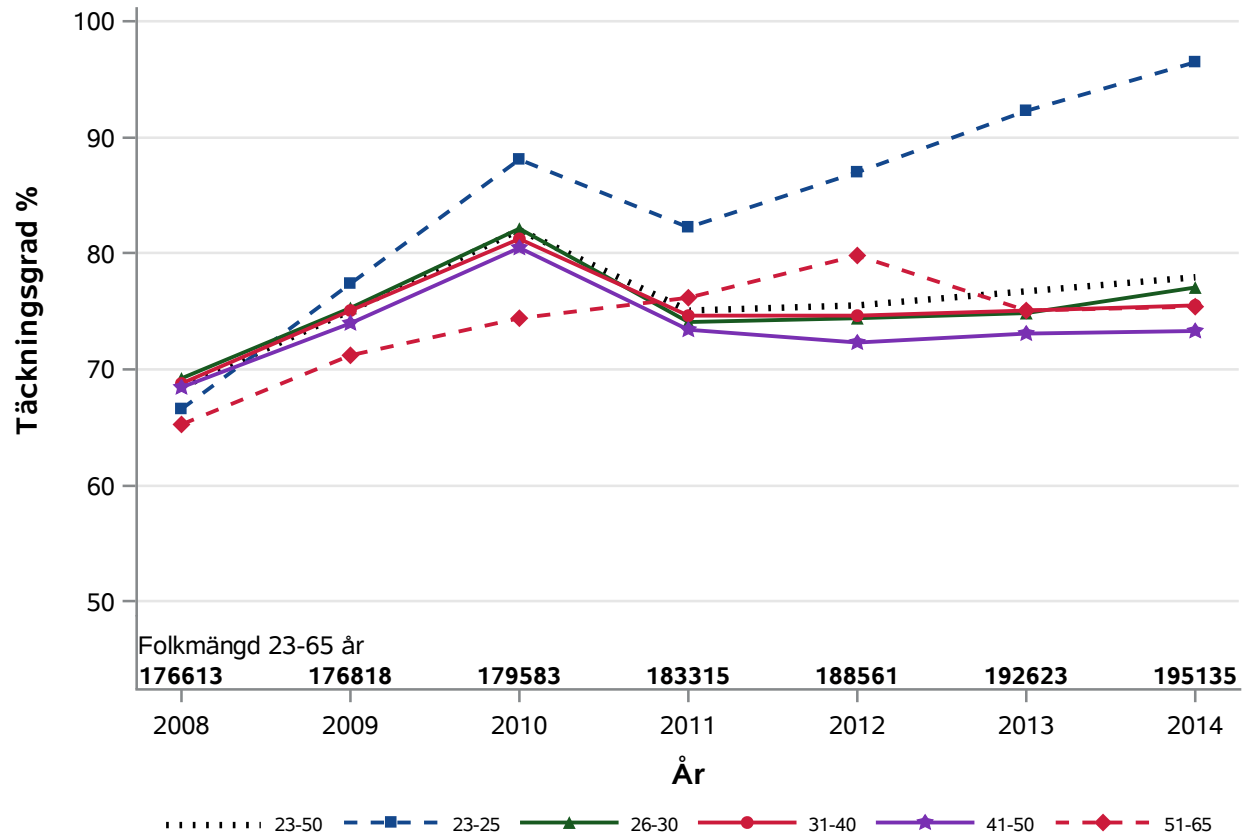

NKCx Täckningsgrad 2008-2014 per åldersklass

Postnr-område : Kommuner 1280 1282 1283 1281 1290

NKCx Täckningsgrad 2008-2014 per åldersklass

Postnr-område 2112 : Malmö S:t Petri

NKCx Täckningsgrad 2008-2014 per åldersklass