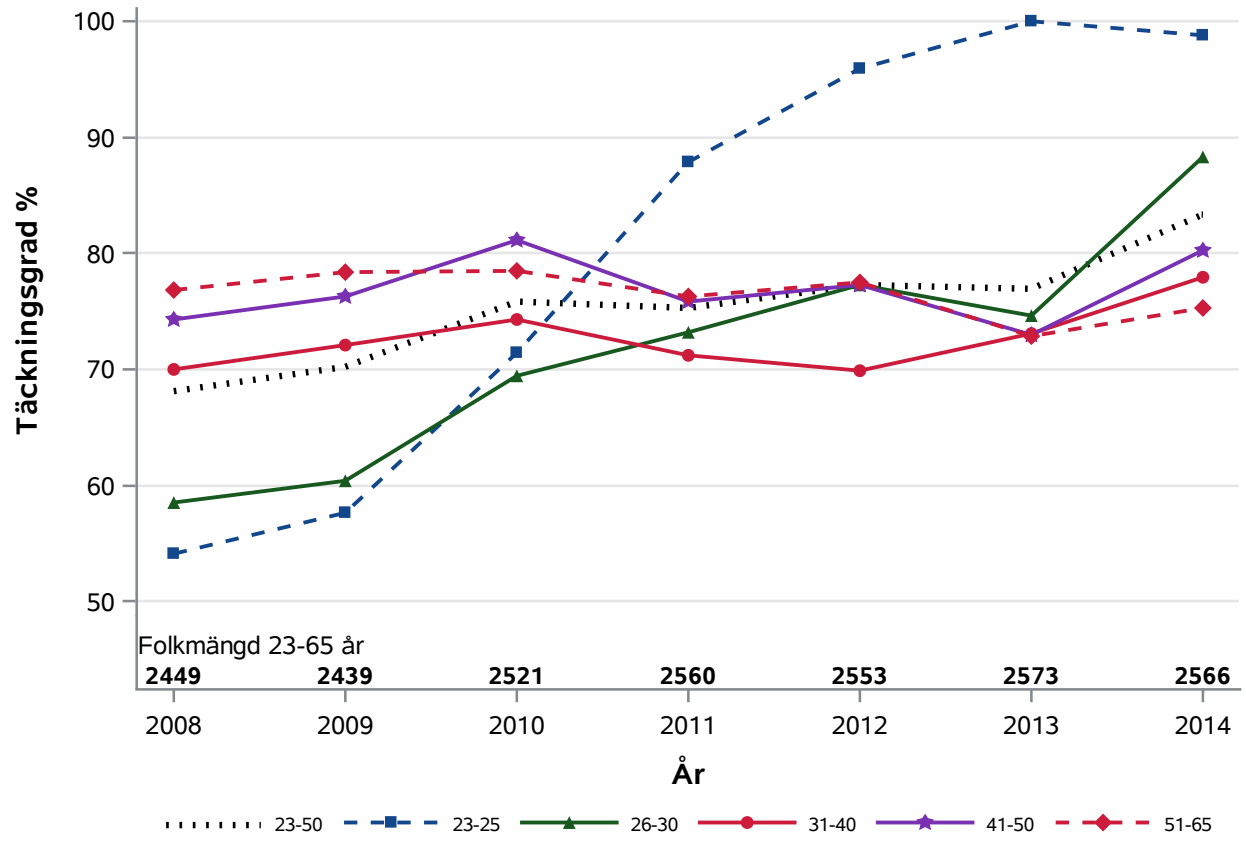

NKCx Täckningsgrad 2008-2014 per åldersklass

Postnr-område 2914 : Kristianstads Heliga Trefaldig Nosaby