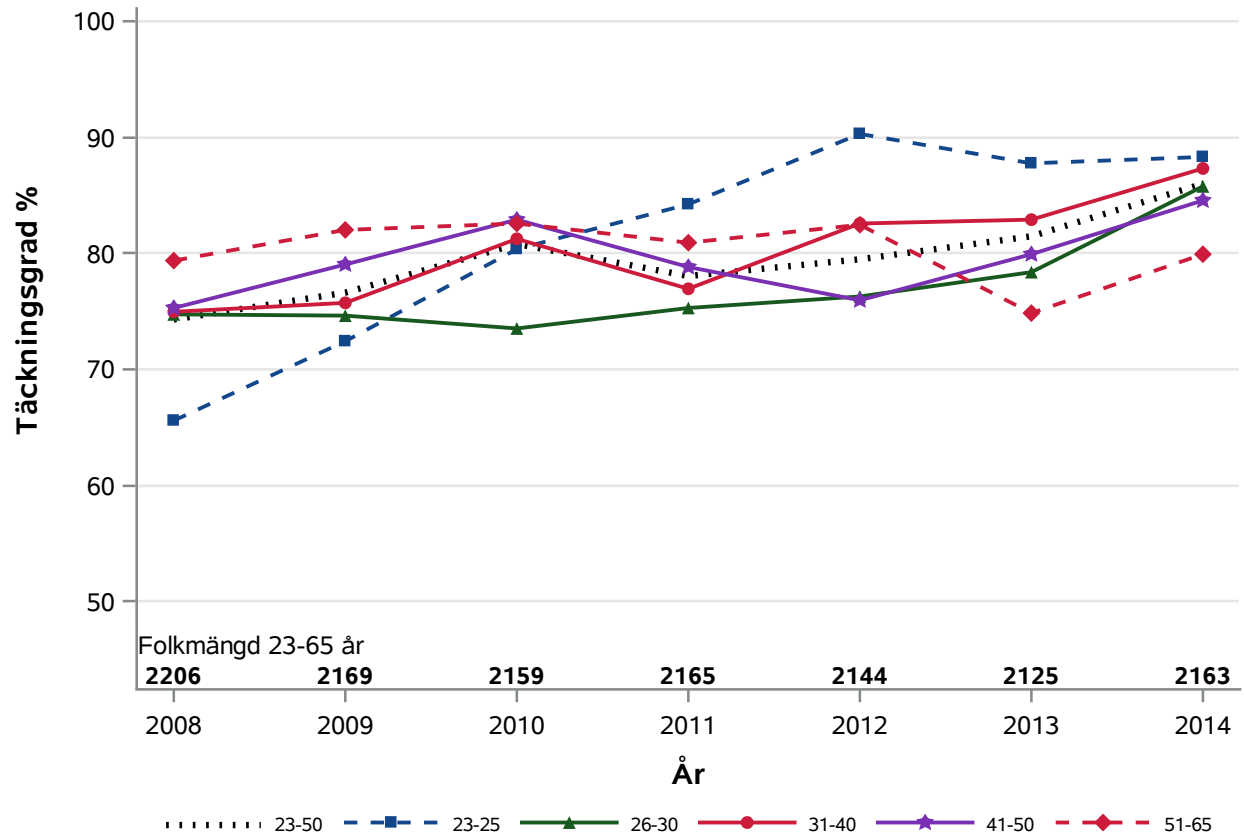

NKCx Täckningsgrad 2008-2014 per åldersklass

Postnr-område 2916 : Norra Åsum Vä-Skepparslöv