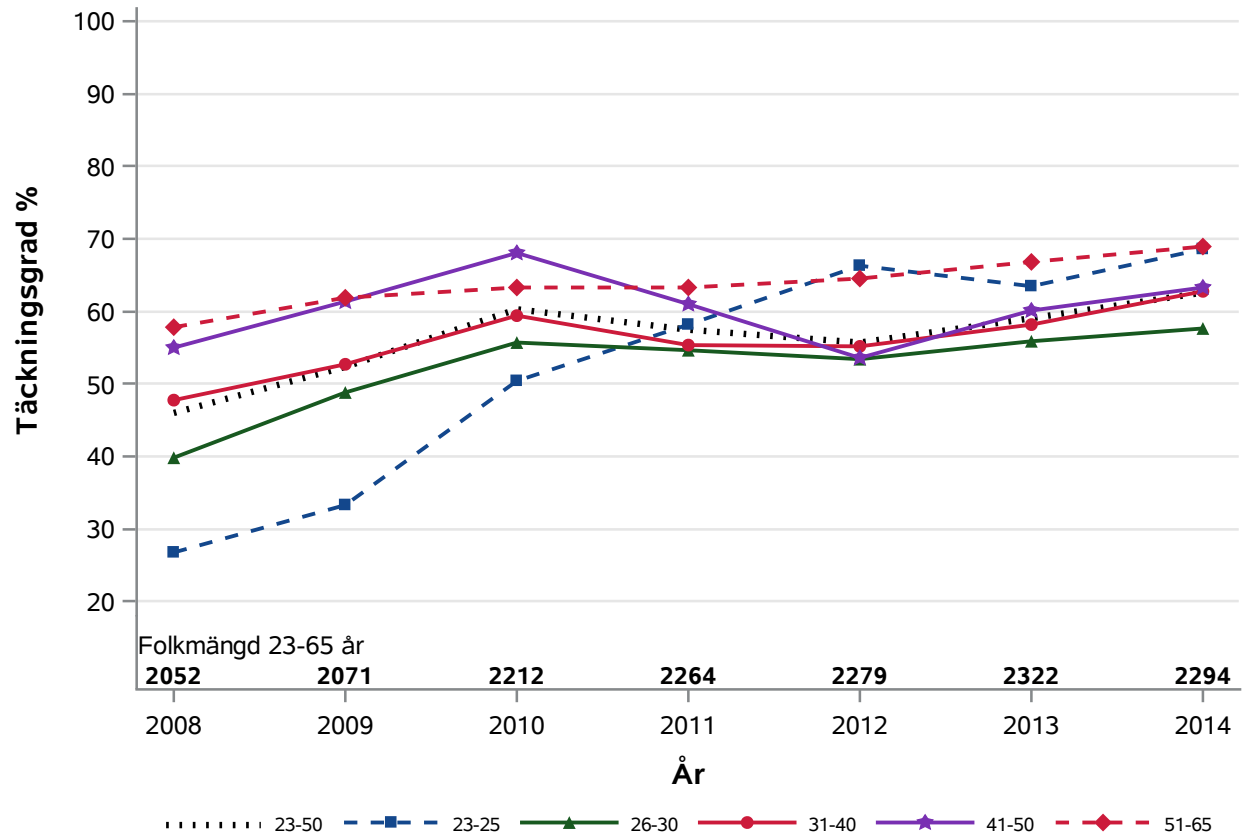

Postnr-område 2146 : 128017 128018 Fosie

NKCx Täckningsgrad 2008-2014 per åldersklass

Postnr-område 2152 : 128018

NKCx Täckningsgrad 2008-2014 per åldersklass

Postnr-område 2155 : 128017 Fosie

NKCx Täckningsgrad 2008-2014 per åldersklass