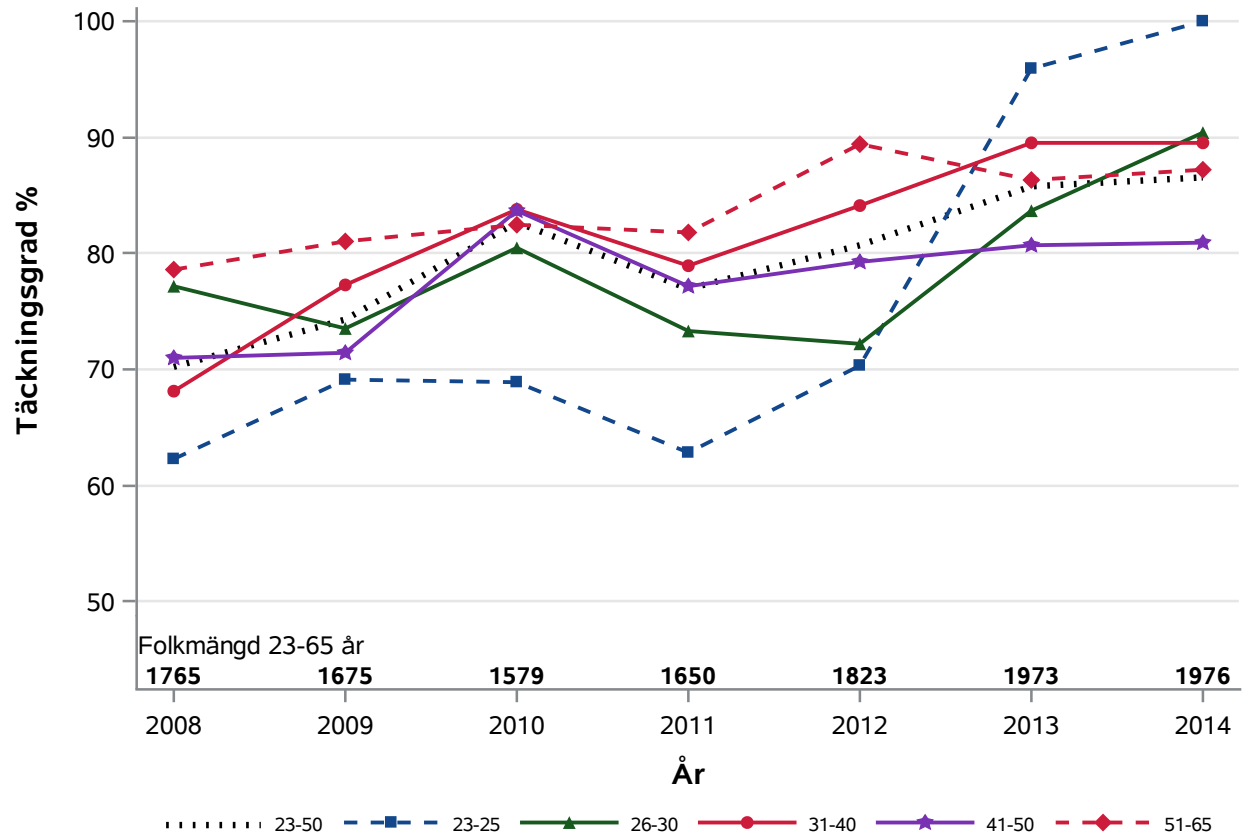

NKCx Täckningsgrad 2008-2014 per åldersklass

Postnr-område 2183 : 128019