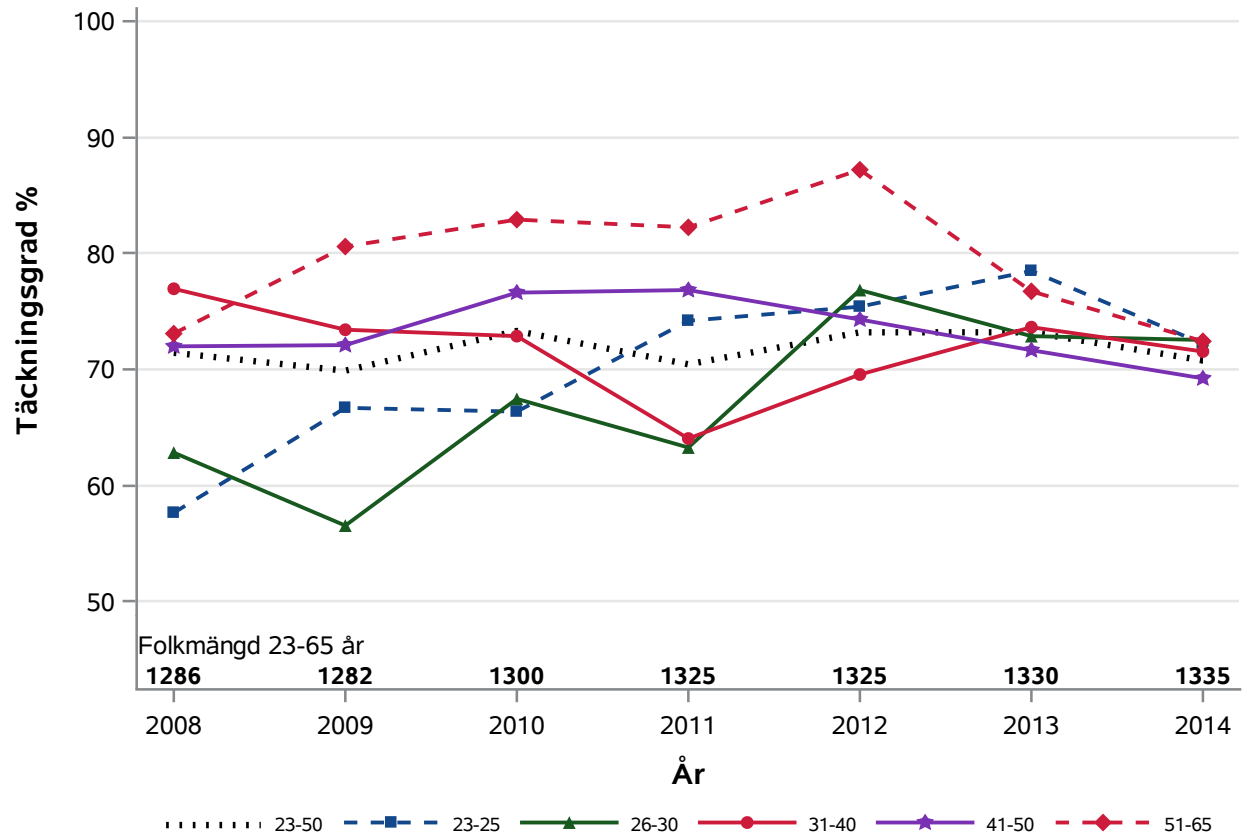

NKCx Täckningsgrad 2008-2014 per åldersklass

Postnr-område 2525 : Helsingborgs Gustav Adolf