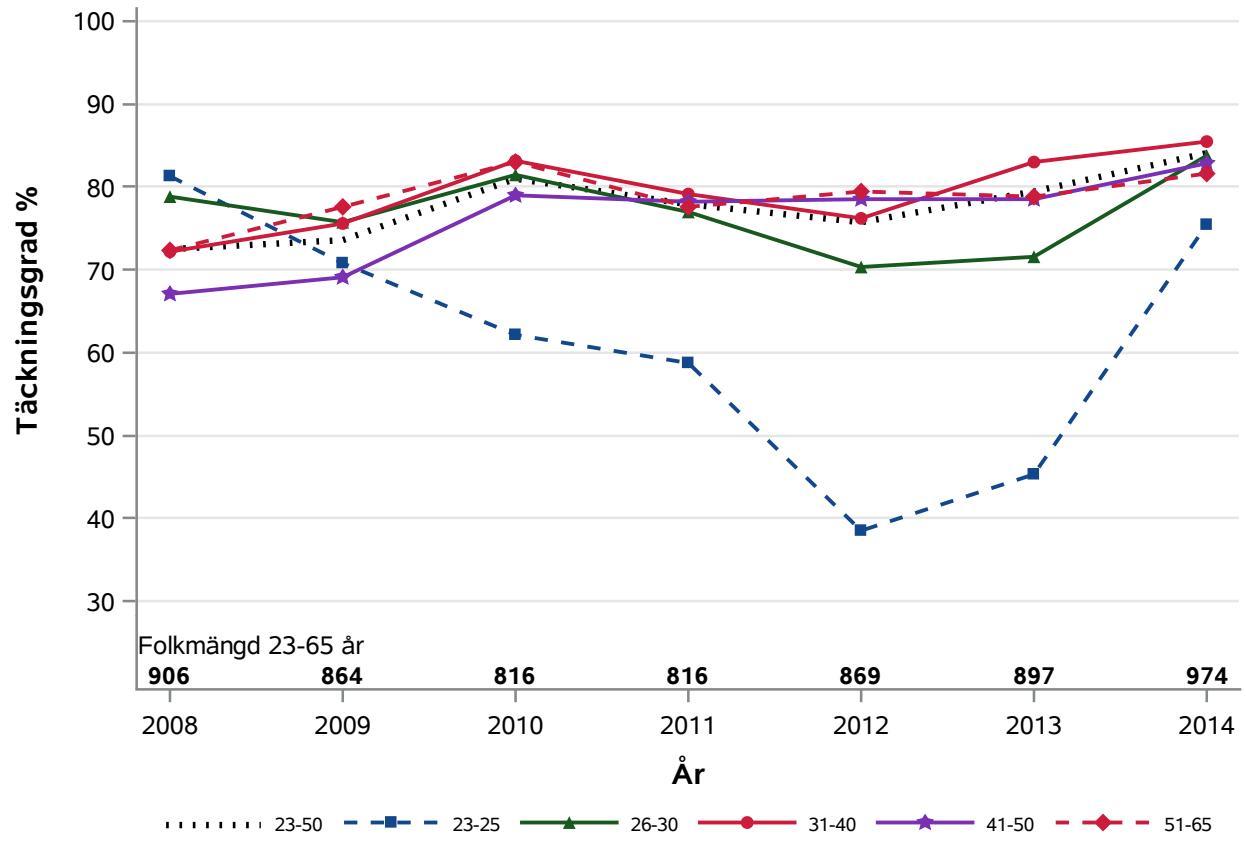

Postnr-område 2184 : 128019 Limhamn

NKCx Täckningsgrad 2008-2014 per åldersklass

Postnr-område 2185 : 128021 Limhamn

NKCx Täckningsgrad 2008-2014 per åldersklass

Postnr-område 2187 : 128021

NKCx Täckningsgrad 2008-2014 per åldersklass