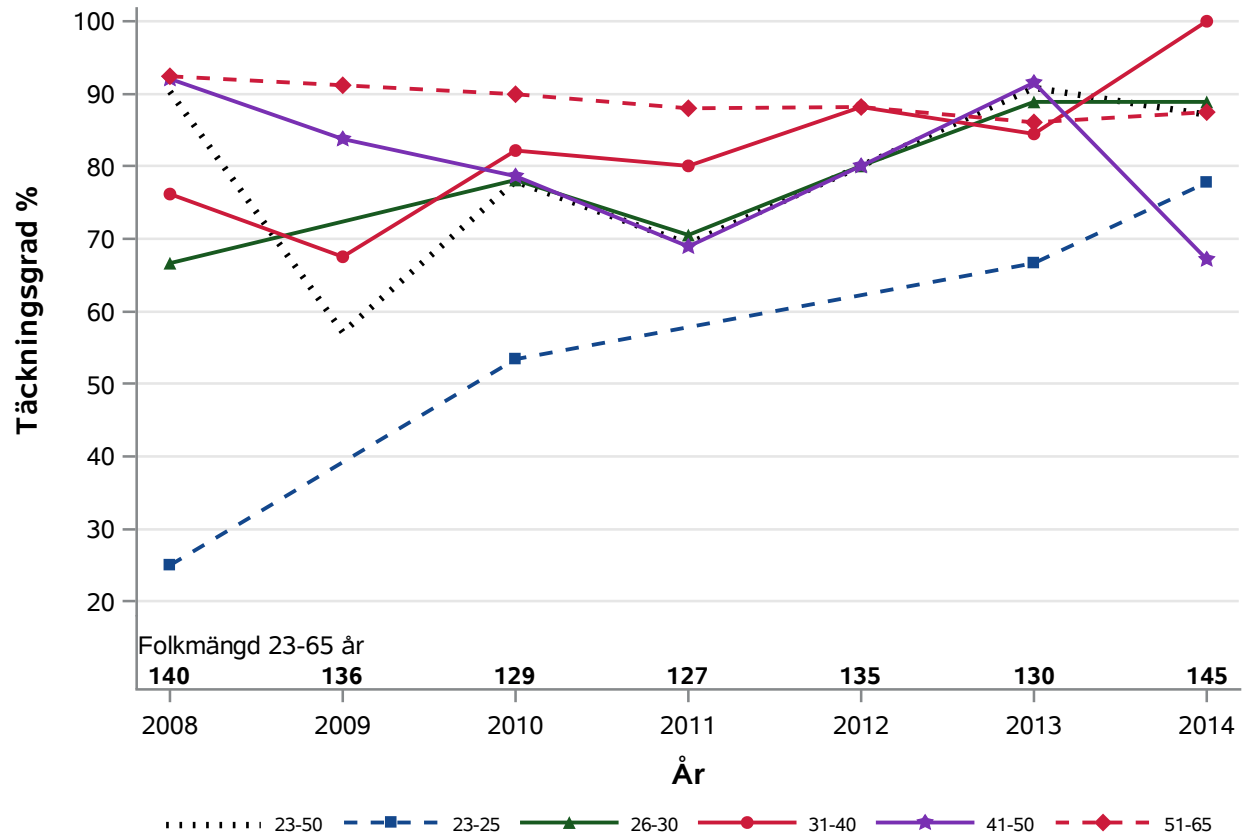

NKCx Täckningsgrad 2008-2014 per åldersklass

Postnr-område 2967 : Åhus