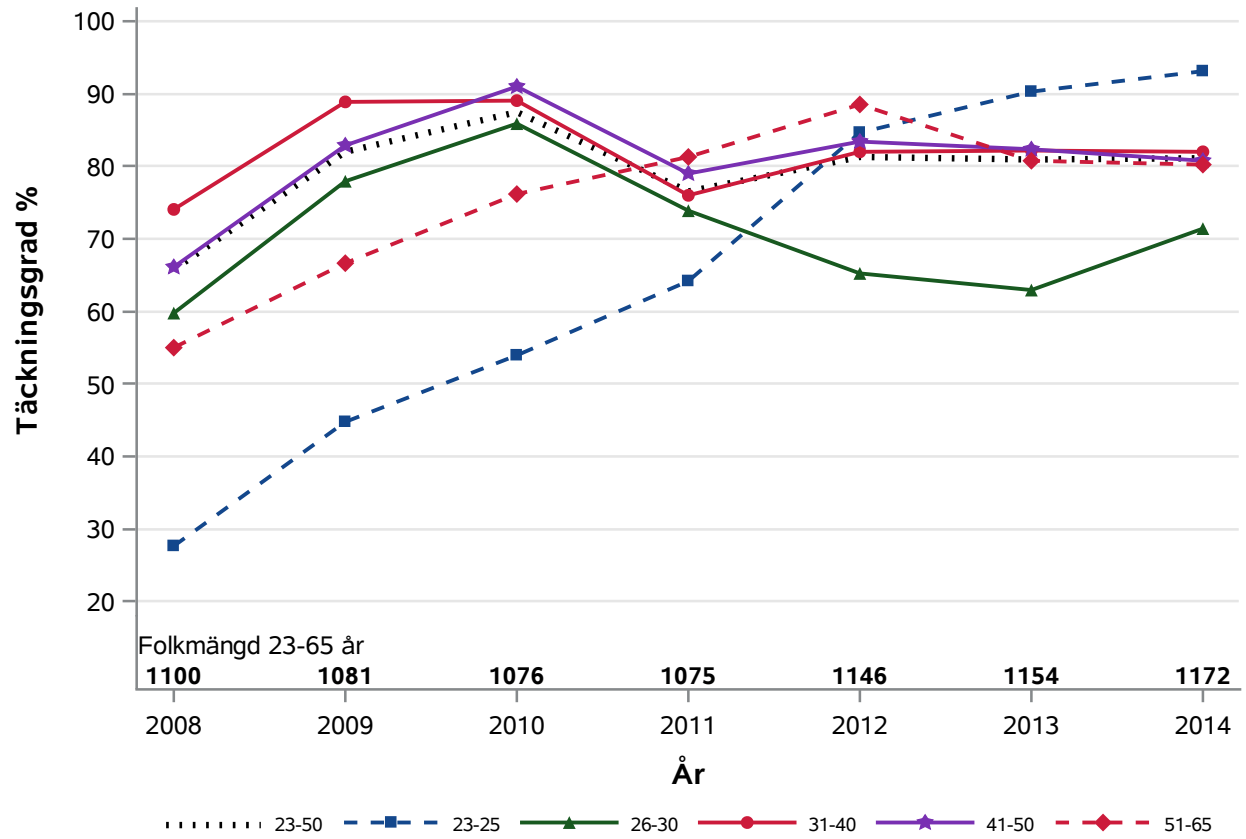

Postnr-område 2476 : Veberöd

NKCx Täckningsgrad 2008-2014 per åldersklass

Postnr-område 2477 : Genarp

NKCx Täckningsgrad 2008-2014 per åldersklass

Postnr-område 2479 : Dalby Södra Sandby Veberöd Eslöv Genarp