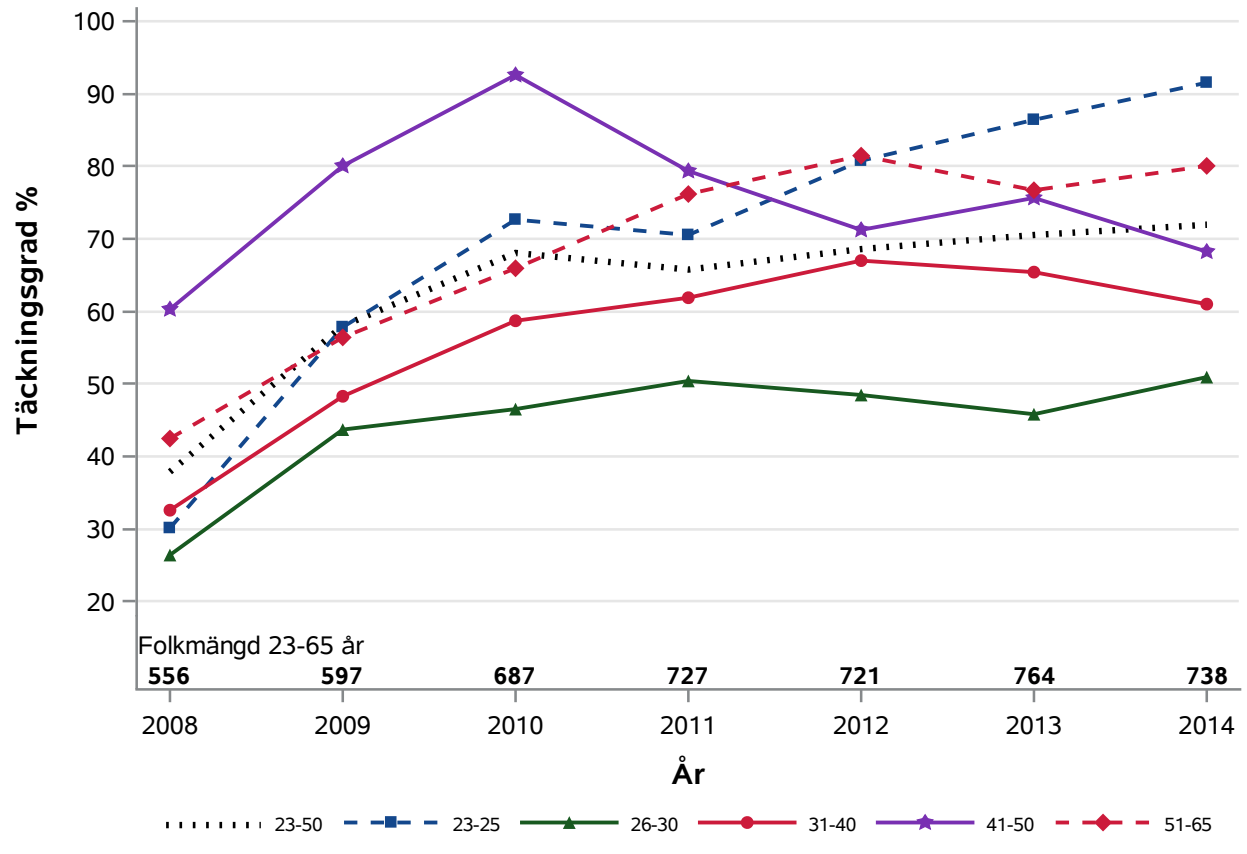

NKCx Täckningsgrad 2008-2014 per åldersklass

Postnr-område 2236 : Lunds Allhelgonaförs. Lunds domkyrkoförs. Lunds östra stad