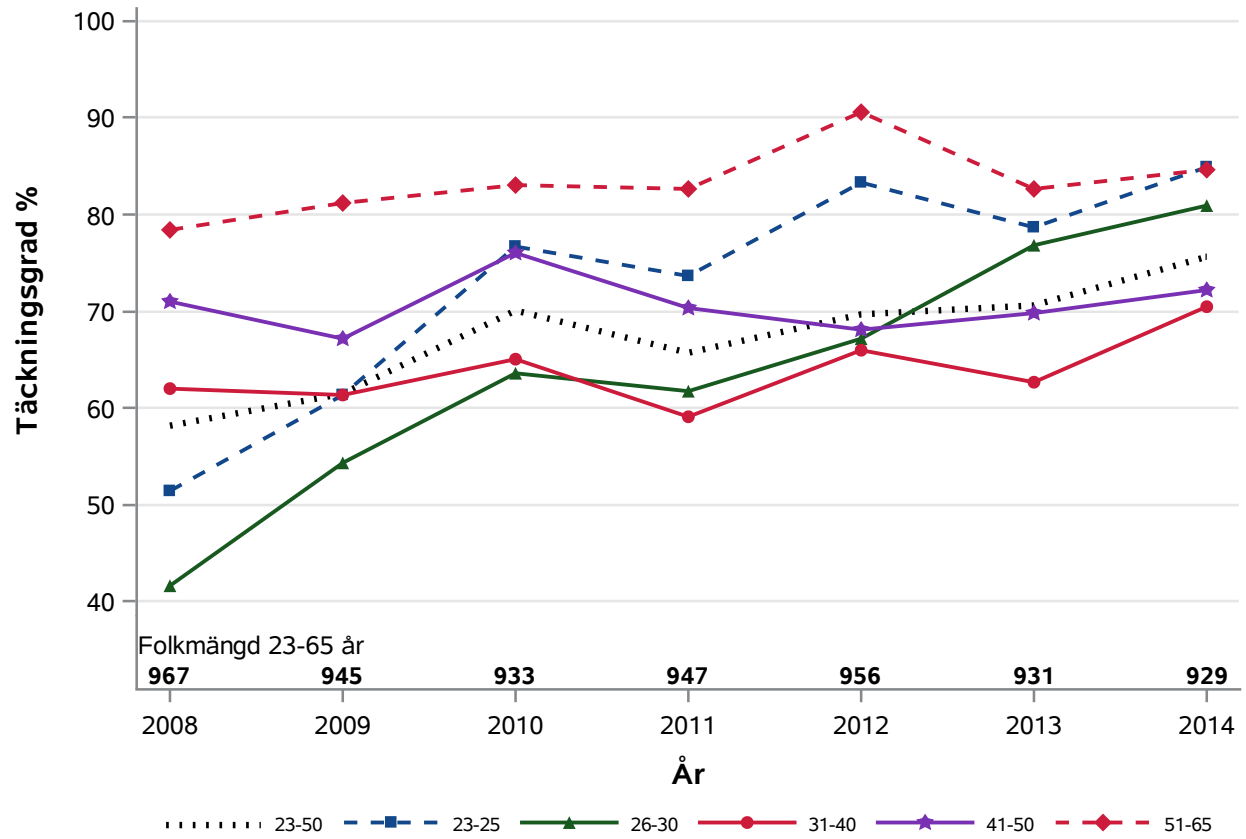

NKCx Täckningsgrad 2008-2014 per åldersklass

Postnr-område 2146 : 128017 128018 Fosie