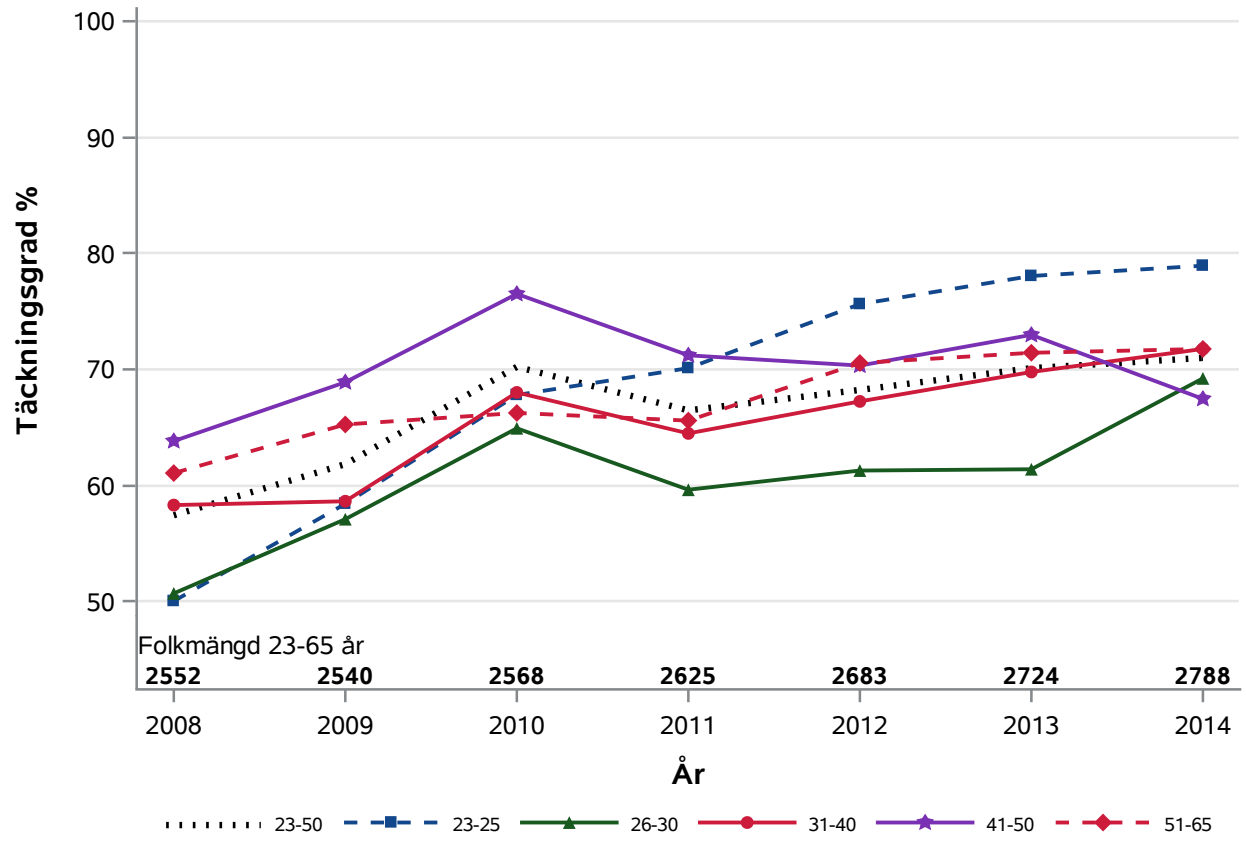

Postnr-område 2174 : 128005 Malmö S:t Johannes Malmö S:t Petri

NKCx Täckningsgrad 2008-2014 per åldersklass

Postnr-område 2175 : Malmö S:t Petri

NKCx Täckningsgrad 2008-2014 per åldersklass

Postnr-område 2176 : Hyllie