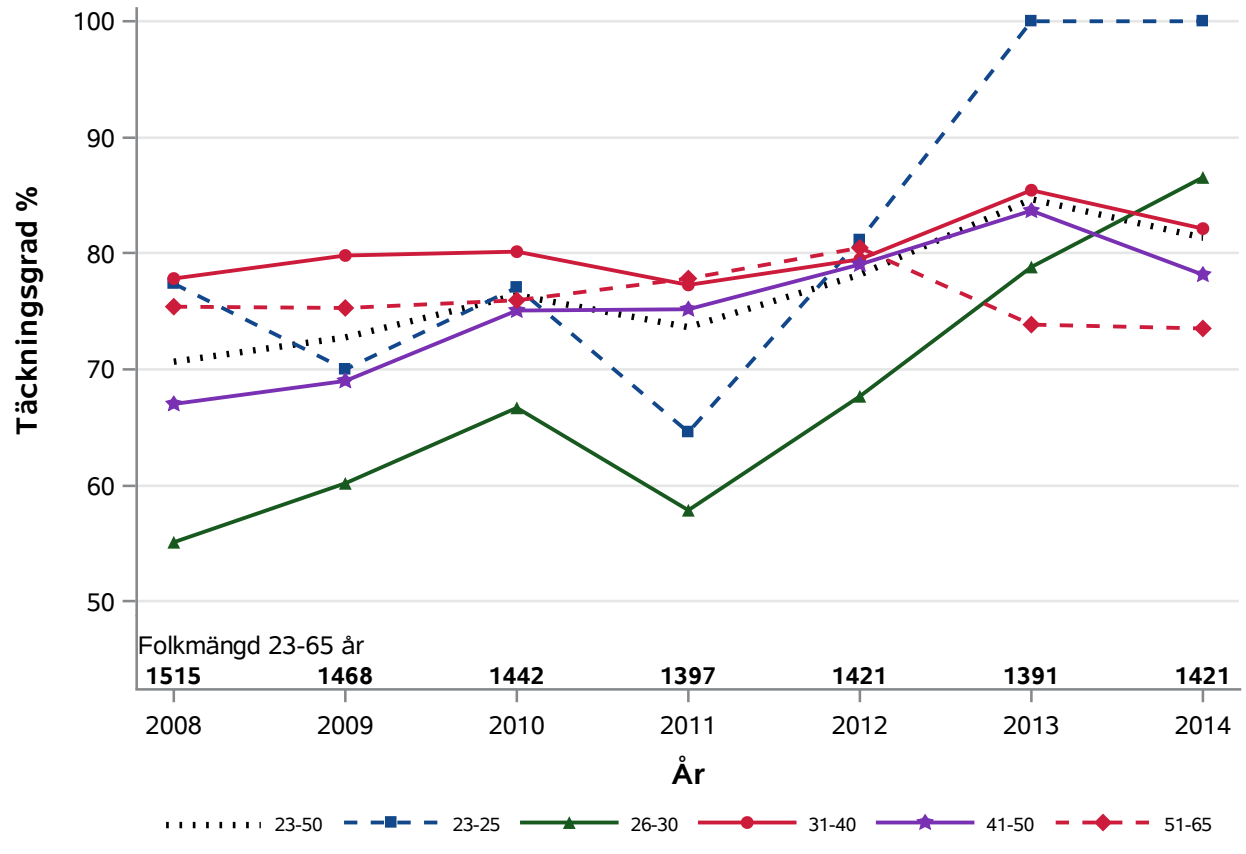

Postnr-område 2565 : Raus

NKCx Täckningsgrad 2008-2014 per åldersklass

Postnr-område 2566 : Helsingborgs Gustav Adolf Kropp Raus

NKCx Täckningsgrad 2008-2014 per åldersklass

Postnr-område 2573 : Kvistofta del