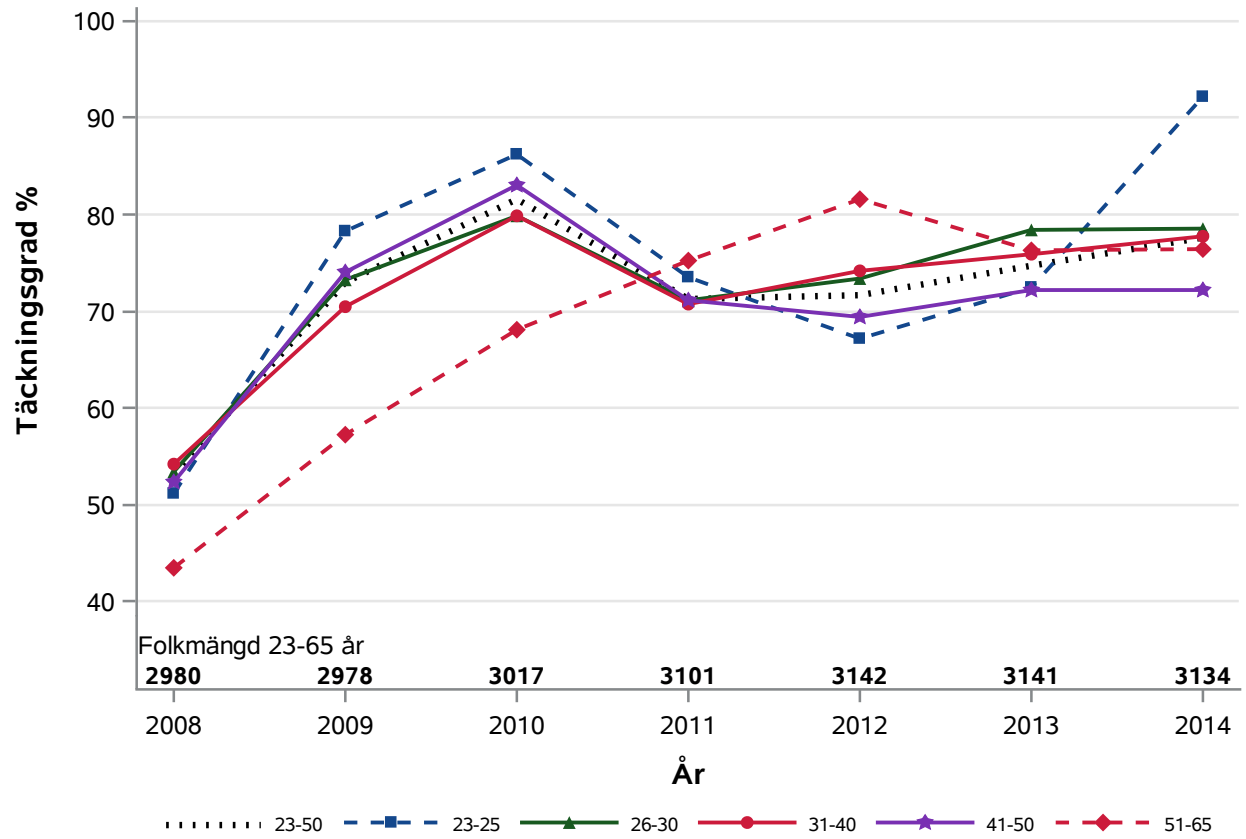

NKCx Täckningsgrad 2008-2014 per åldersklass

Postnr-område 2265 : Lunds östra stadsförs. Norra Nöbbelöv Torn