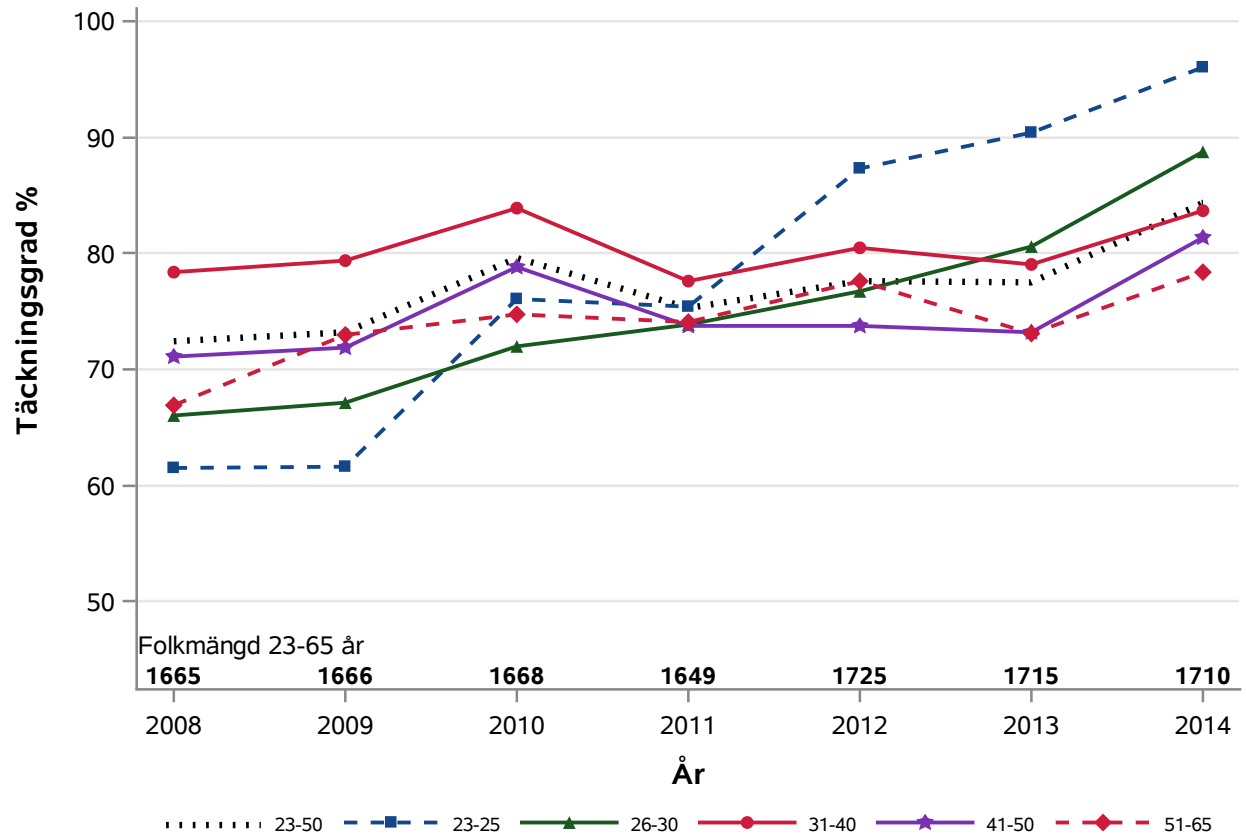

NKCx Täckningsgrad 2008-2014 per åldersklass

Postnr-område 2919 : Araslöv 129036 Köpinge Oppmanna