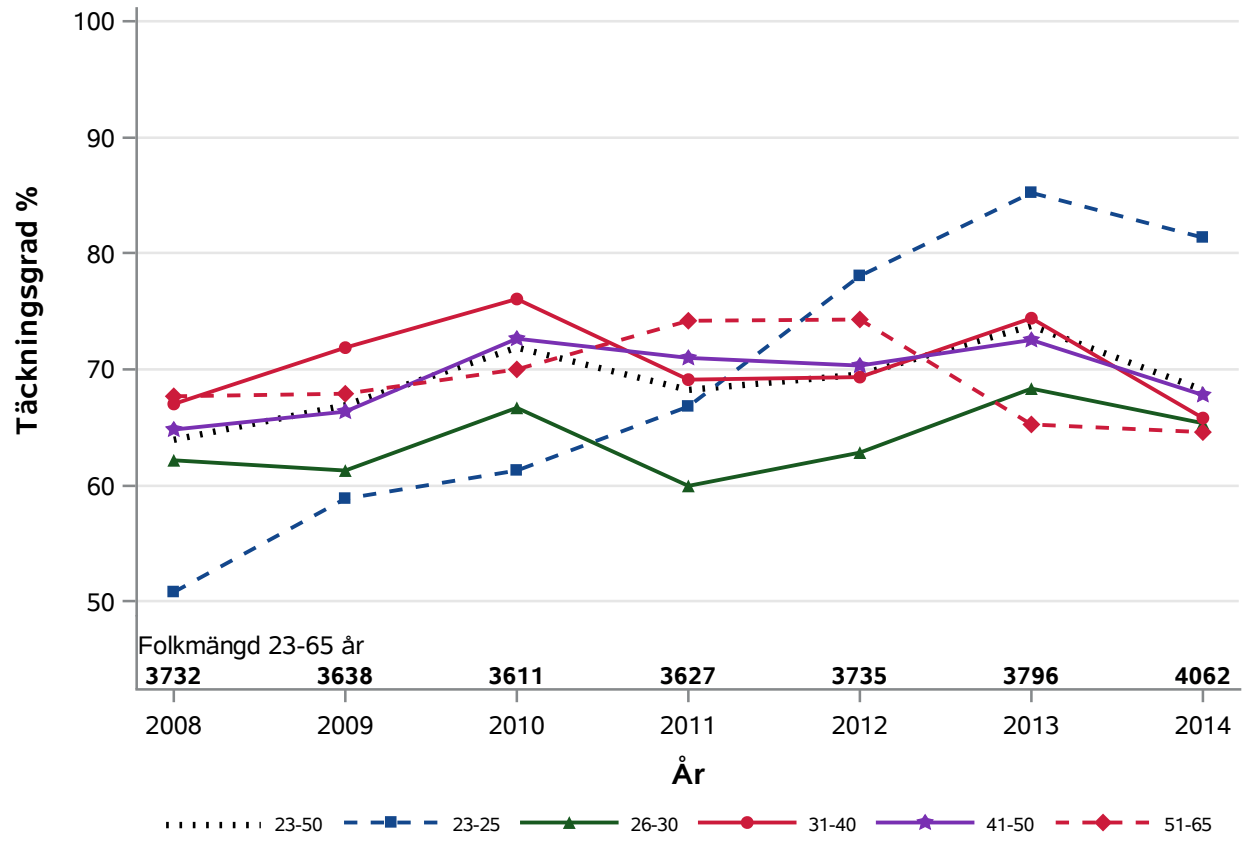

Postnr-område 2544 : Filborna Helsingborgs Maria

NKCx Täckningsgrad 2008-2014 per åldersklass

Postnr-område 2545 : Filborna Helsingborgs Maria

NKCx Täckningsgrad 2008-2014 per åldersklass

Postnr-område 2546 : Filborna Helsingborgs Maria Kropp