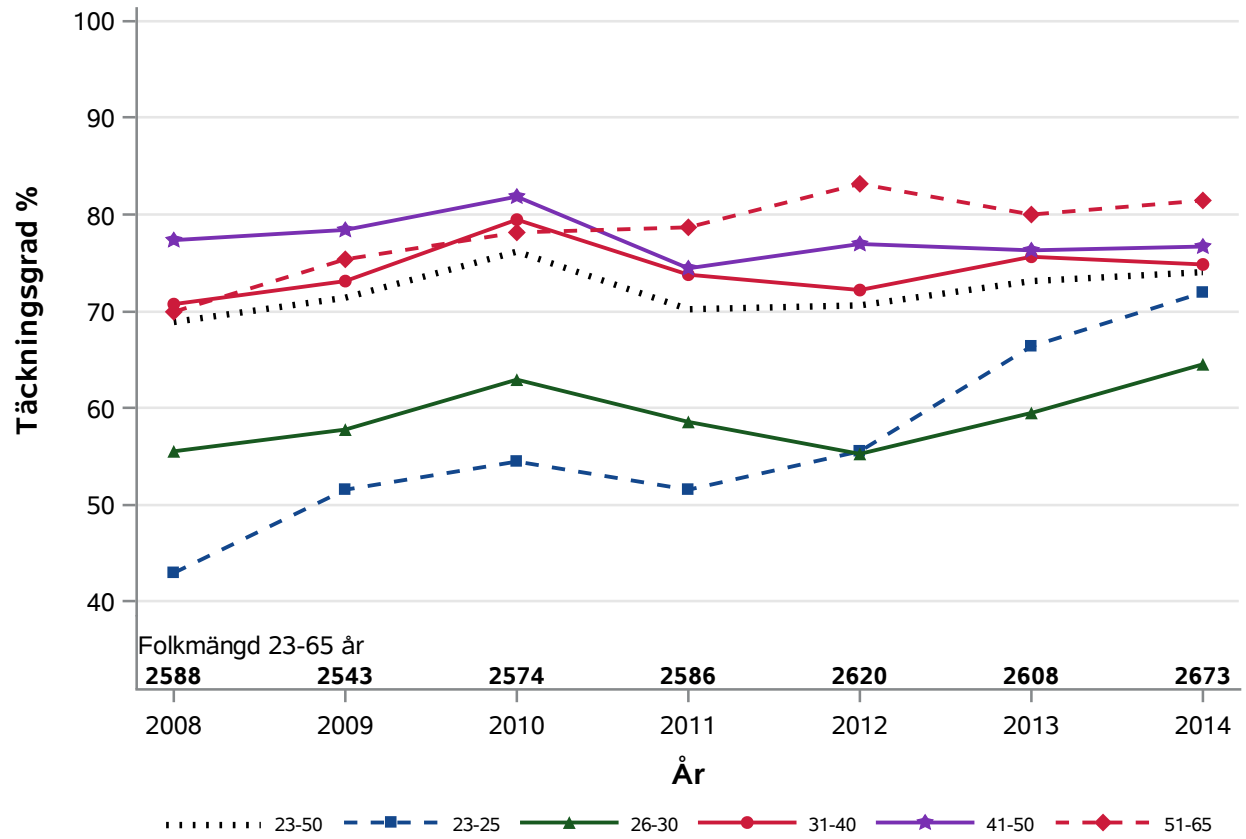

NKCx Täckningsgrad 2008-2014 per åldersklass

Postnr-område 2162 : Hyllie Limhamn