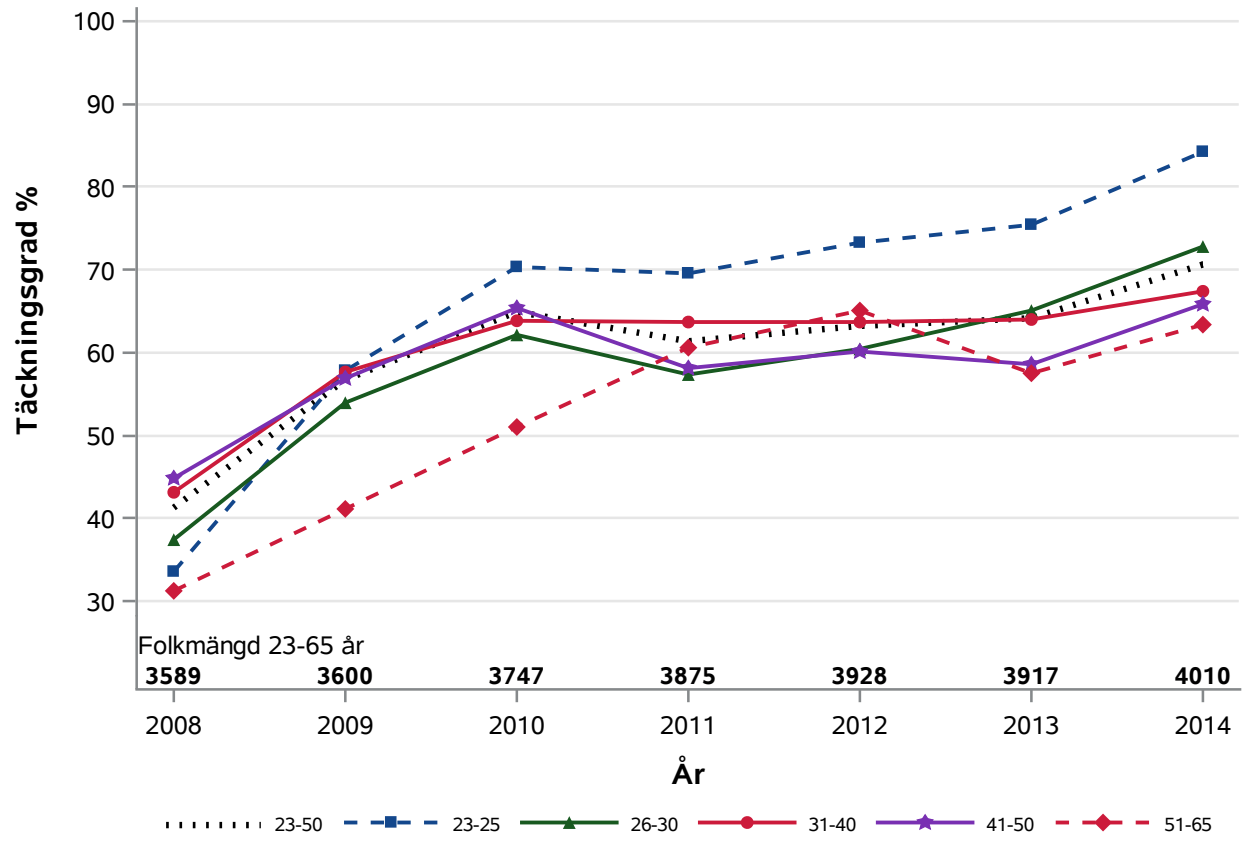

NKCx Täckningsgrad 2008-2014 per åldersklass

Postnr-område 2613 : Landskrona del