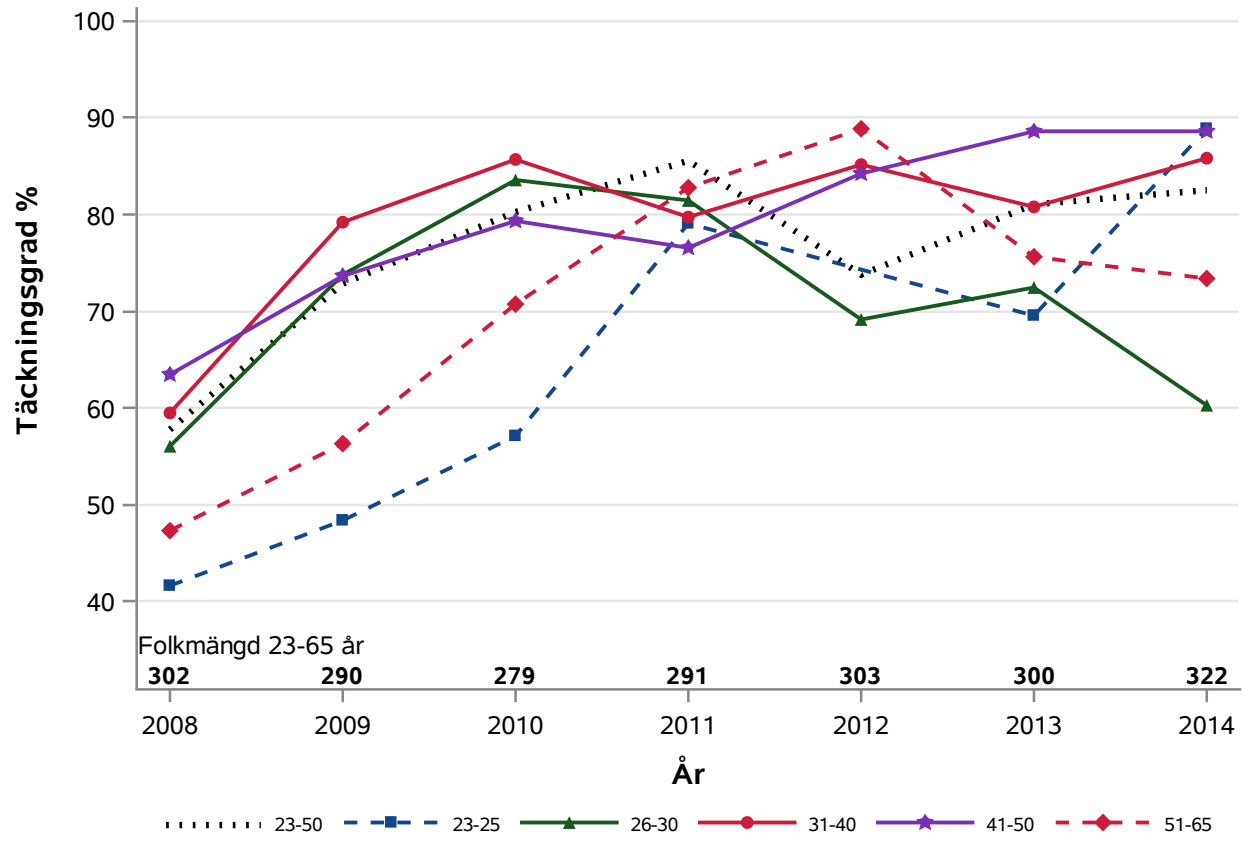

NKCx Täckningsgrad 2008-2014 per åldersklass

Postnr-område 2227 : Helgeand