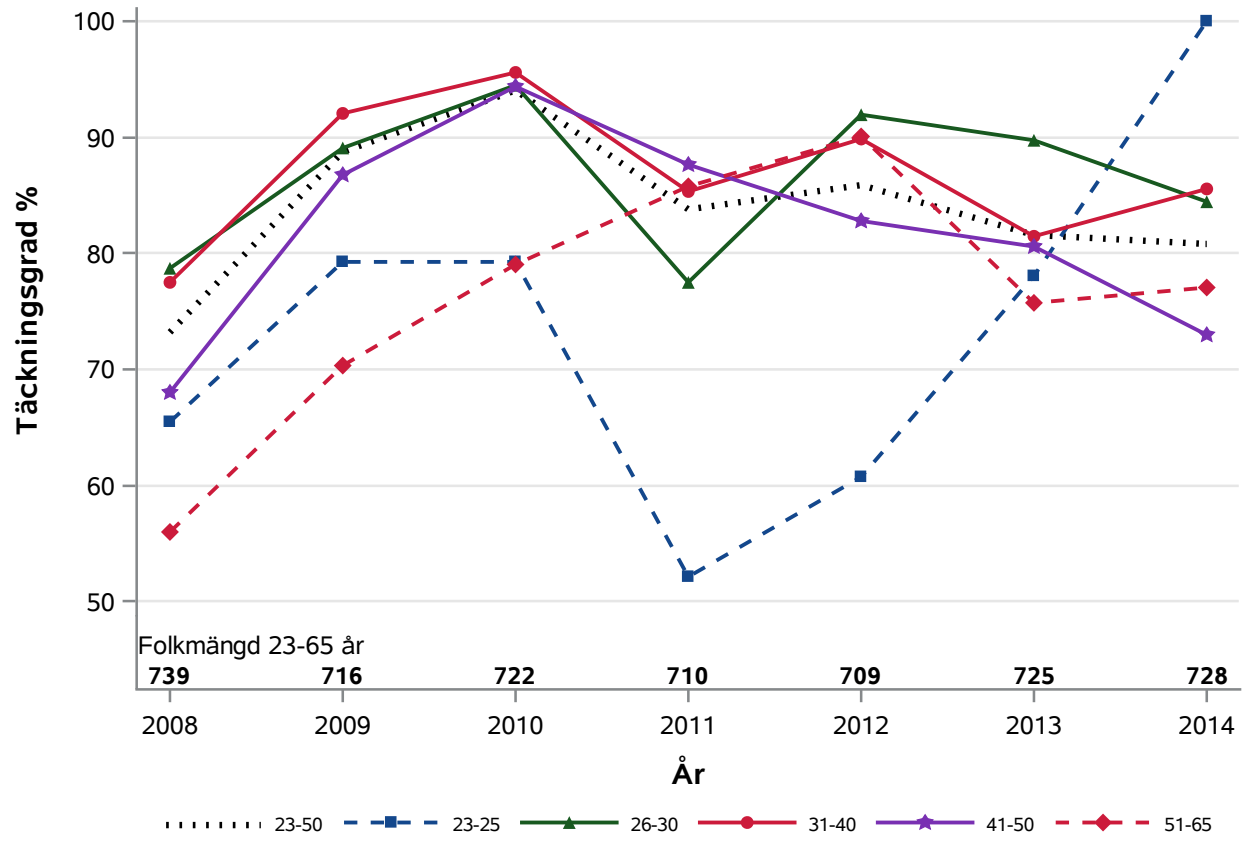

NKCx Täckningsgrad 2008-2014 per åldersklass

Postnr-område 2477 : Genarp