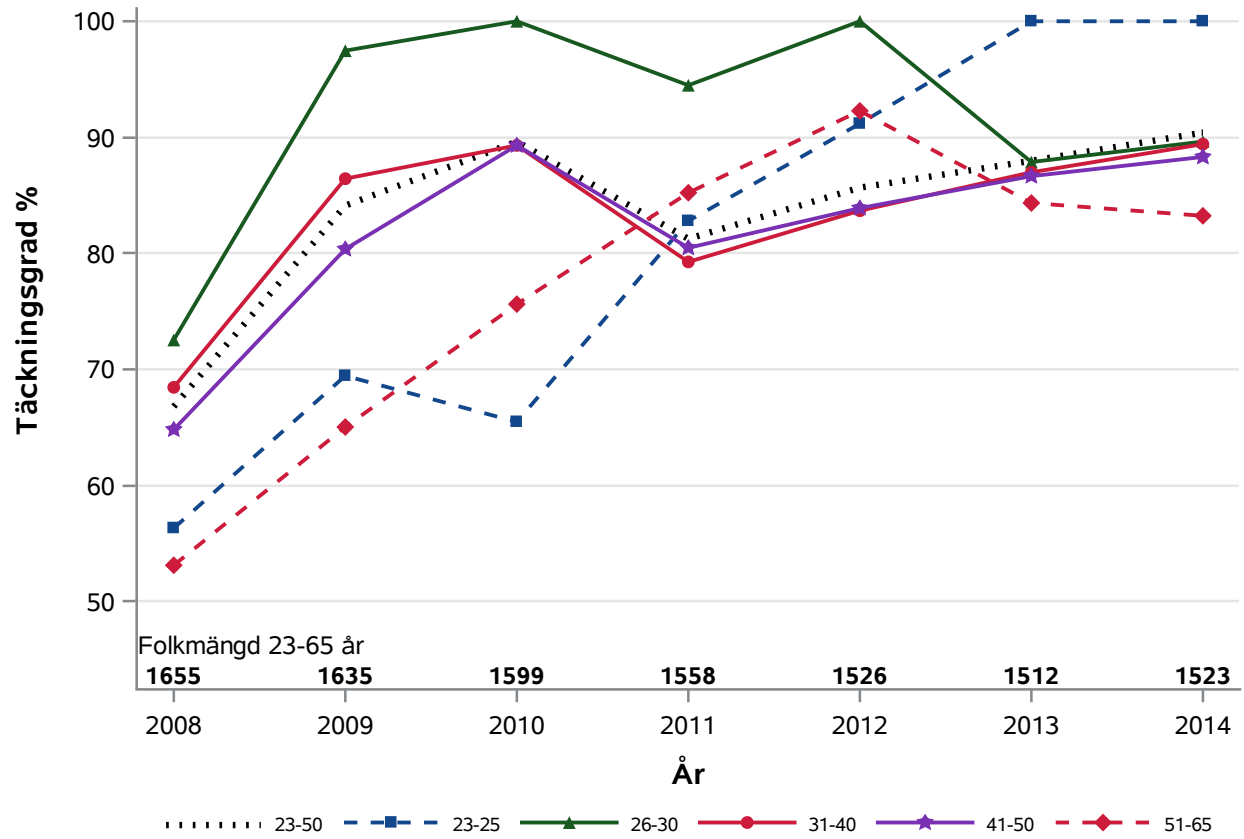

Postnr-område 2473 : Södra Sandby

NKCx Täckningsgrad 2008-2014 per åldersklass

Postnr-område 2474 : Dalby Eslöv Södra Sandby

NKCx Täckningsgrad 2008-2014 per åldersklass

Postnr-område 2475 : Dalby

NKCx Täckningsgrad 2008-2014 per åldersklass