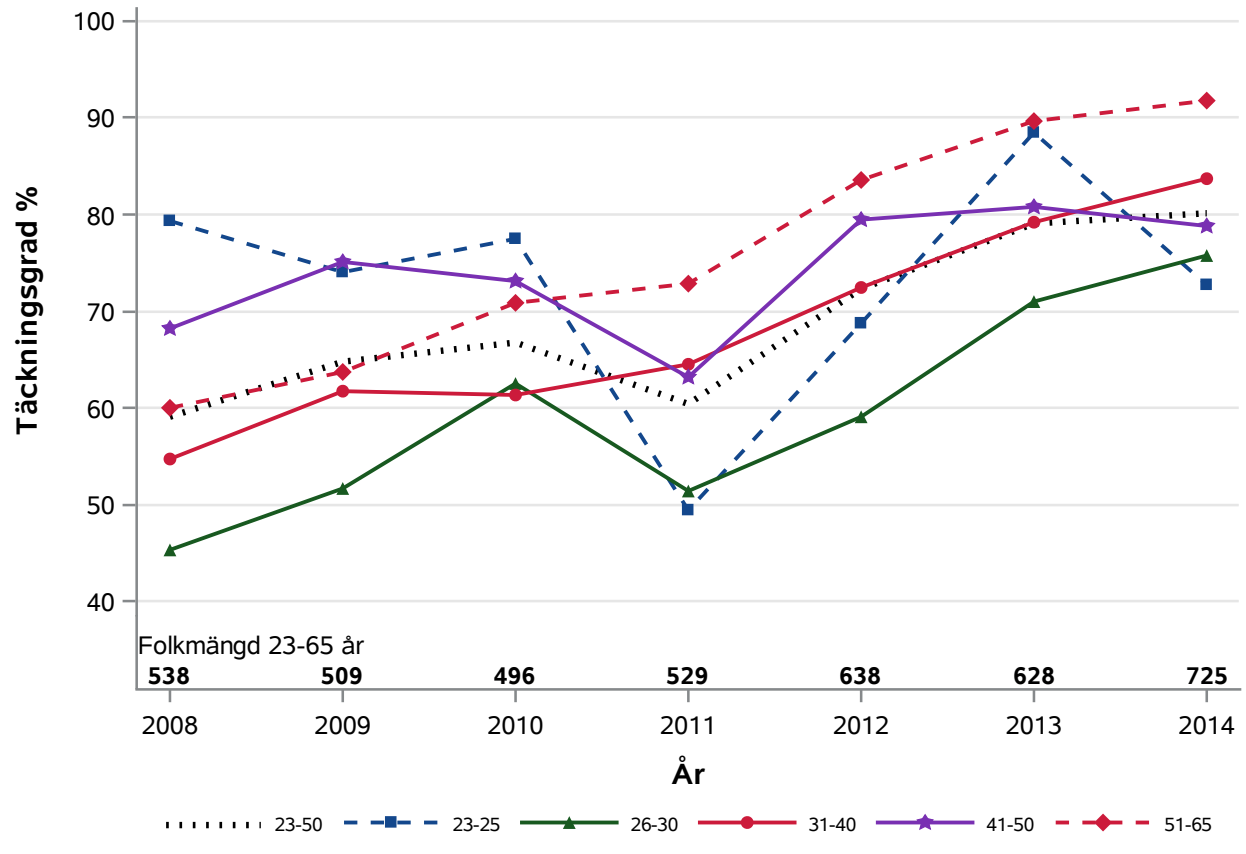

Postnr-område 2161 : Limhamn Hyllie

NKCx Täckningsgrad 2008-2014 per åldersklass

Postnr-område 2162 : Hyllie Limhamn

NKCx Täckningsgrad 2008-2014 per åldersklass

Postnr-område 2164 : Limhamn

NKCx Täckningsgrad 2008-2014 per åldersklass