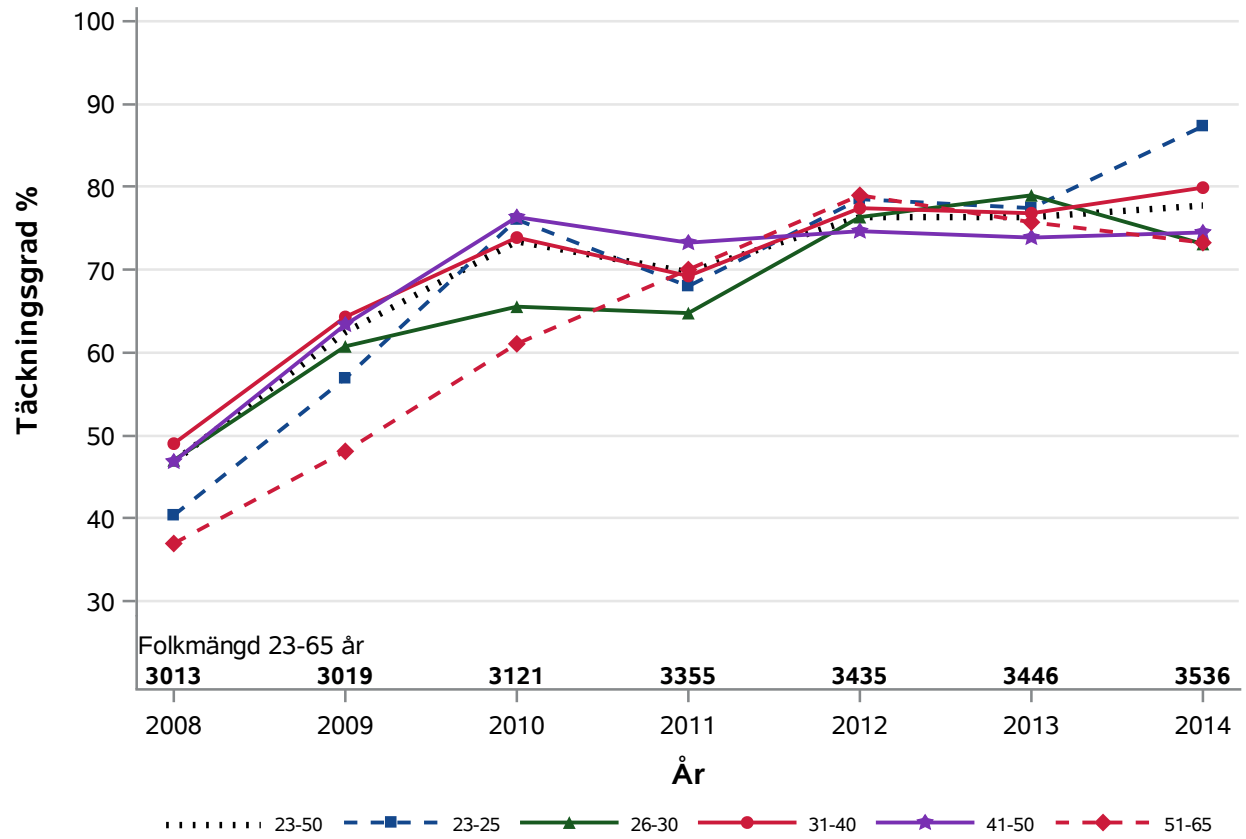

NKCx Täckningsgrad 2008-2014 per åldersklass

Postnr-område 2247 : 128126 Lunds östra stadsförs.