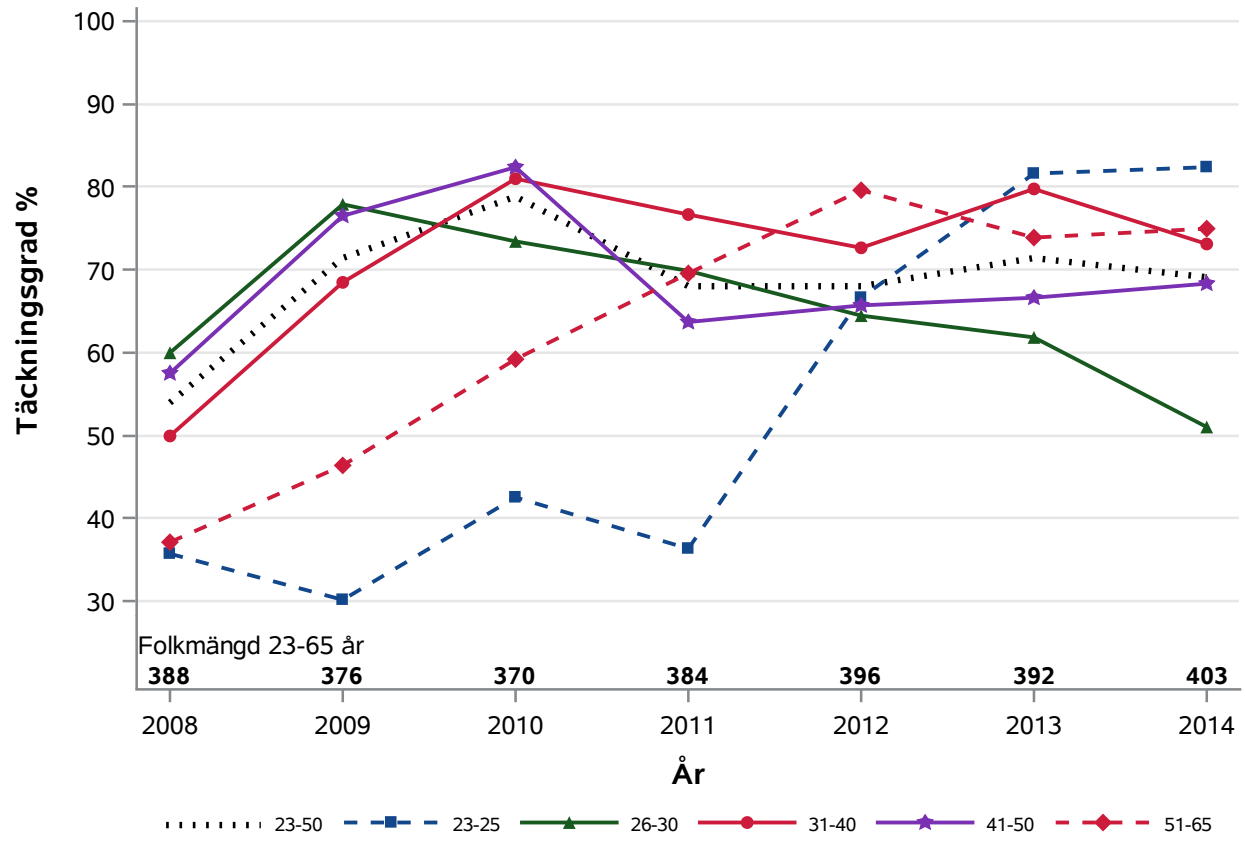

NKCx Täckningsgrad 2008-2014 per åldersklass

Postnr-område 2259 : Eslöv Torn