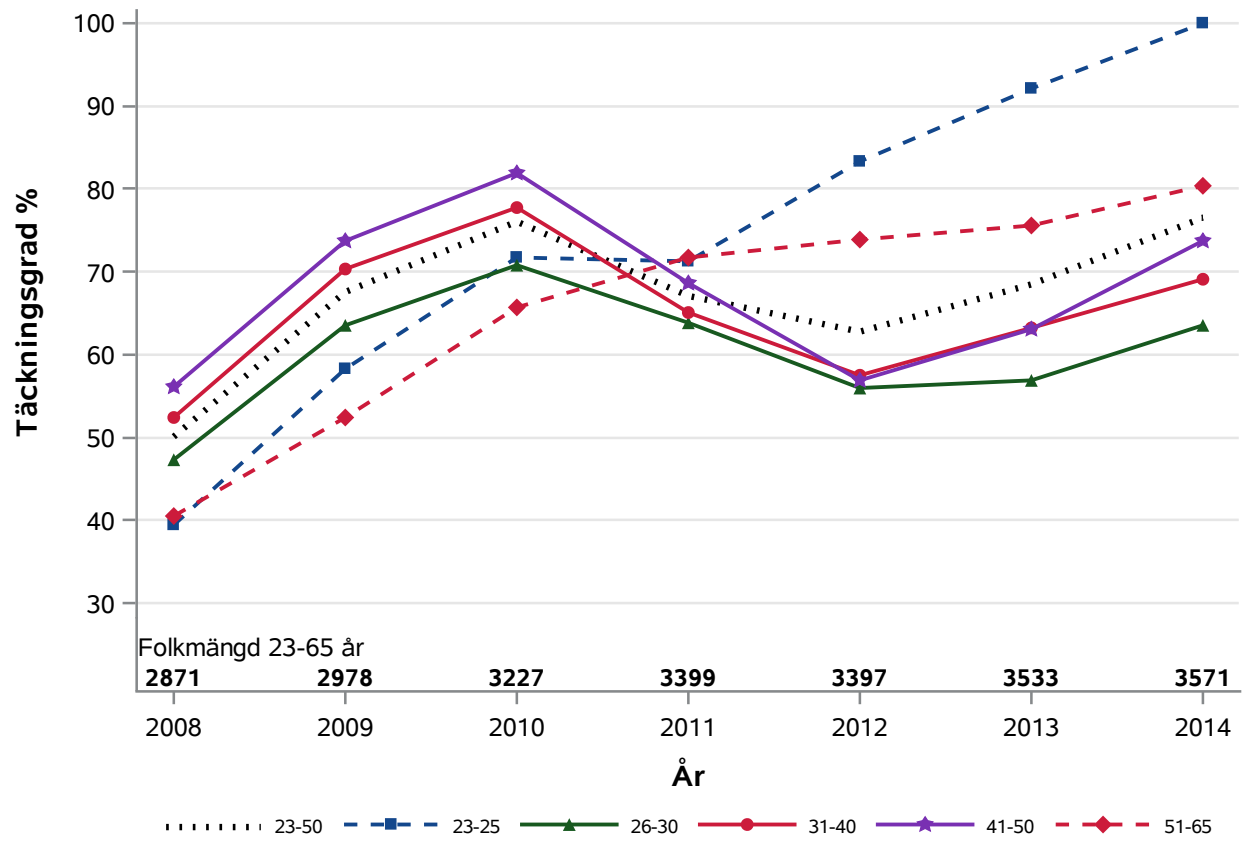

NKCx Täckningsgrad 2008-2014 per åldersklass

Postnr-område 2273 : S:t Peters kloster