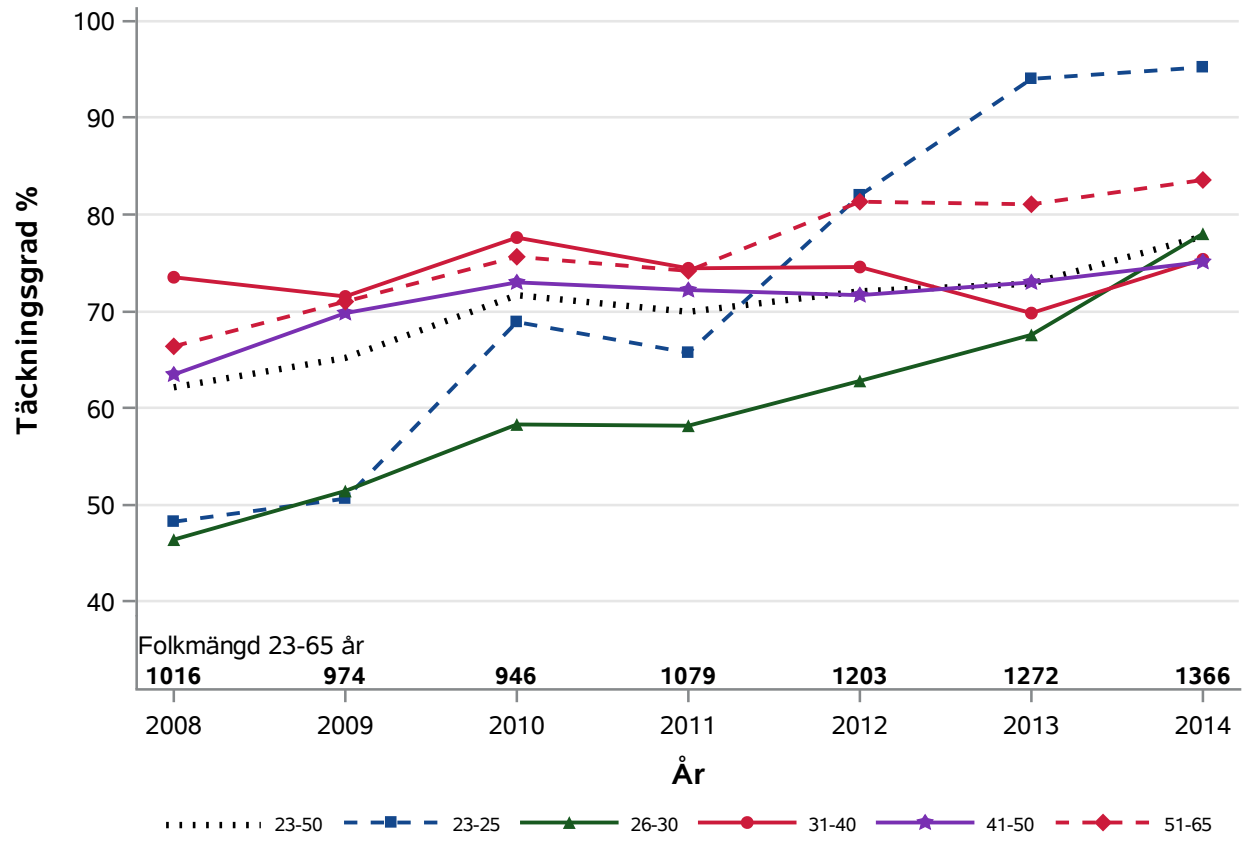

NKCx Täckningsgrad 2008-2014 per åldersklass

Postnr-område 2124 : Husie