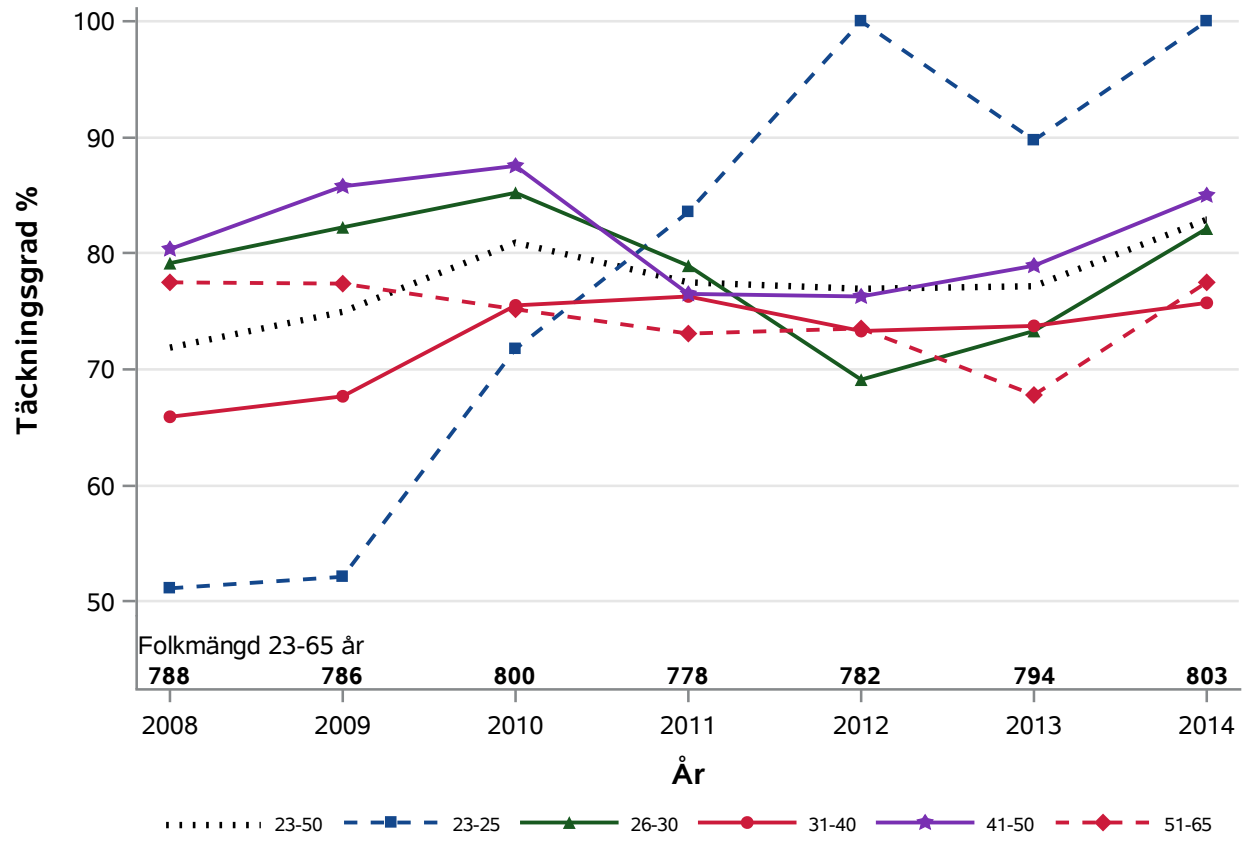

NKCx Täckningsgrad 2008-2014 per åldersklass

Postnr-område 2983 : Västra och Östra Vram