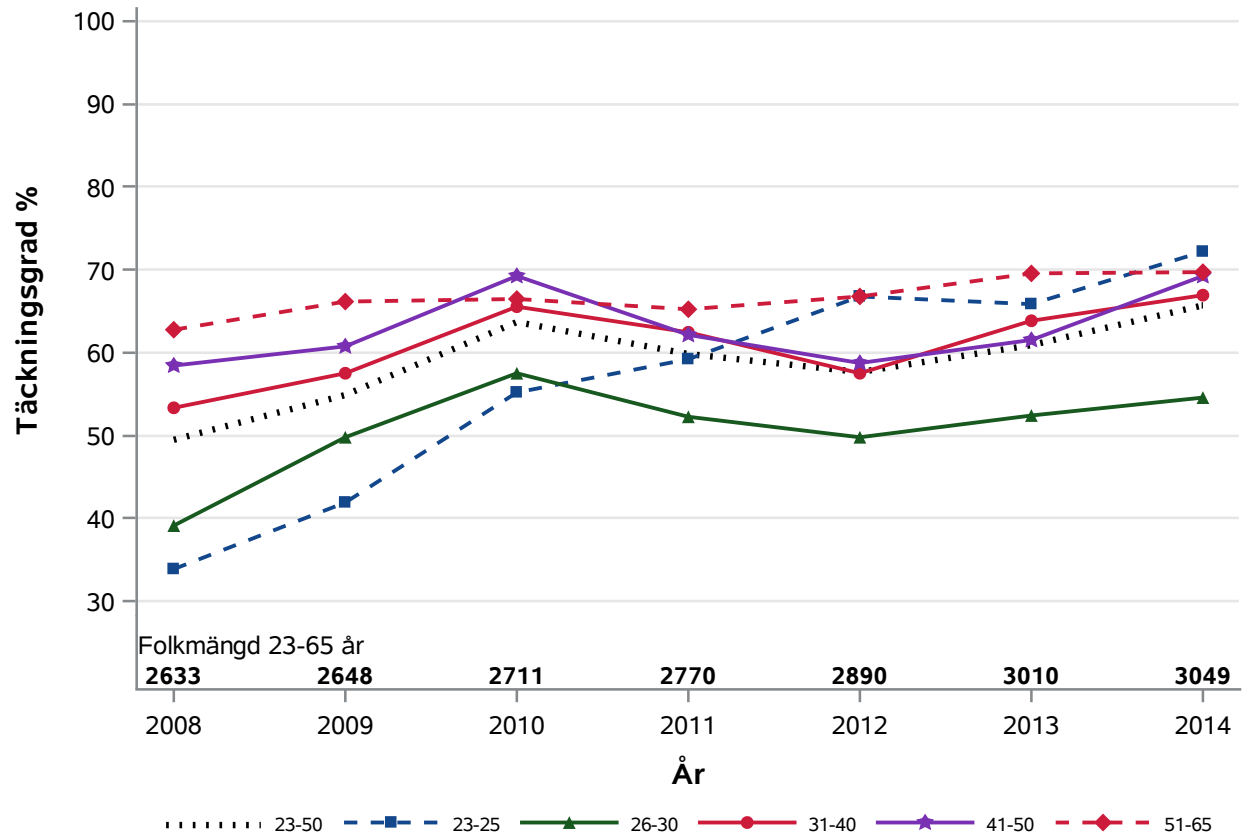

NKCx Täckningsgrad 2008-2014 per åldersklass

Postnr-område 2145 : 128017 Fosie Malmö S:t Johannes