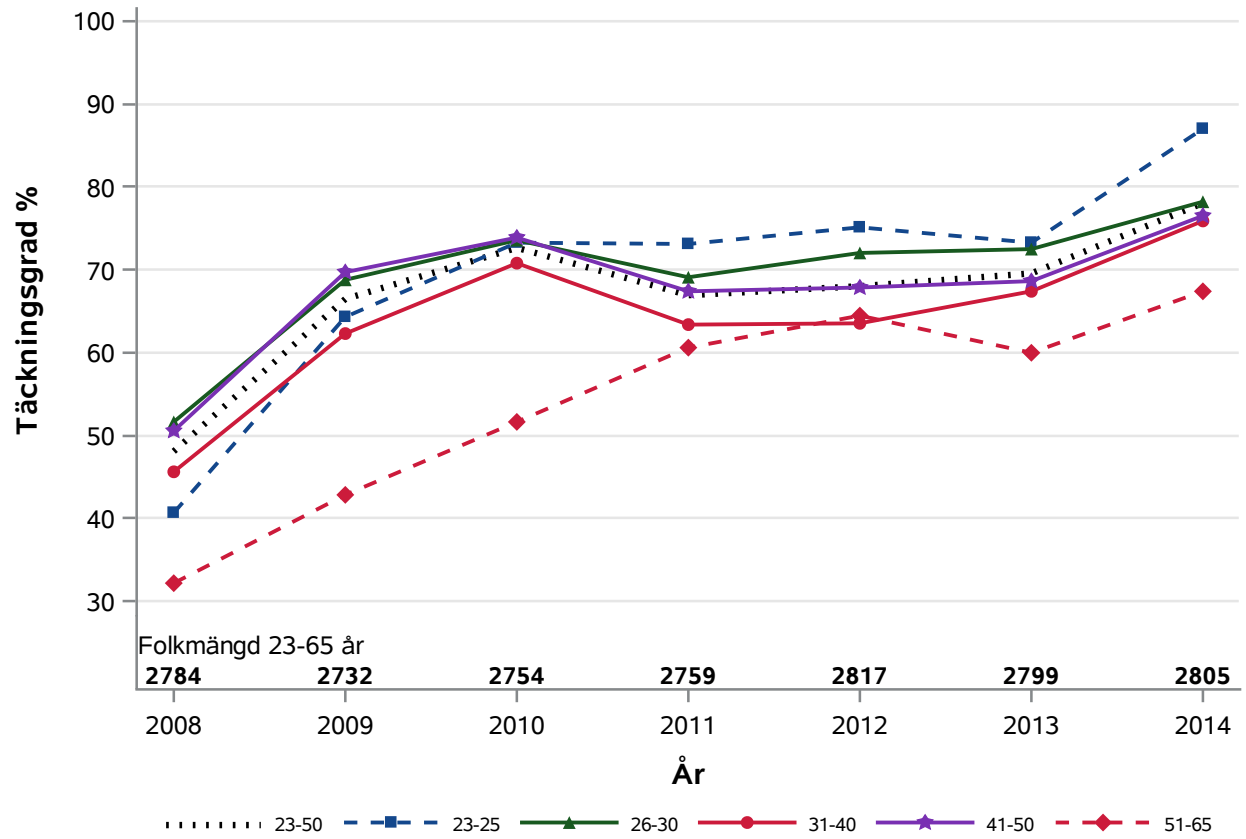

NKCx Täckningsgrad 2008-2014 per åldersklass

Postnr-område 2614 : Landskrona del