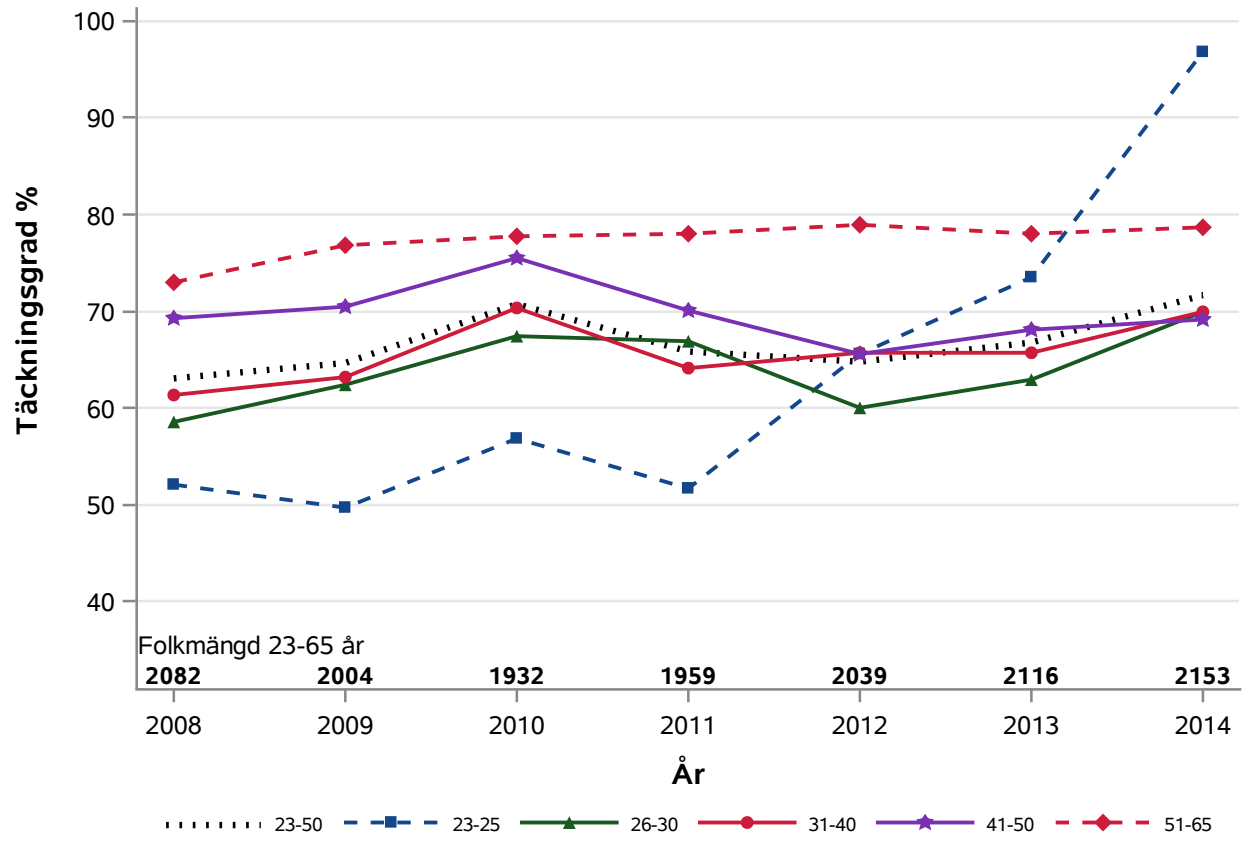

NKCx Täckningsgrad 2008-2014 per åldersklass

Postnr-område 2383 : 128014