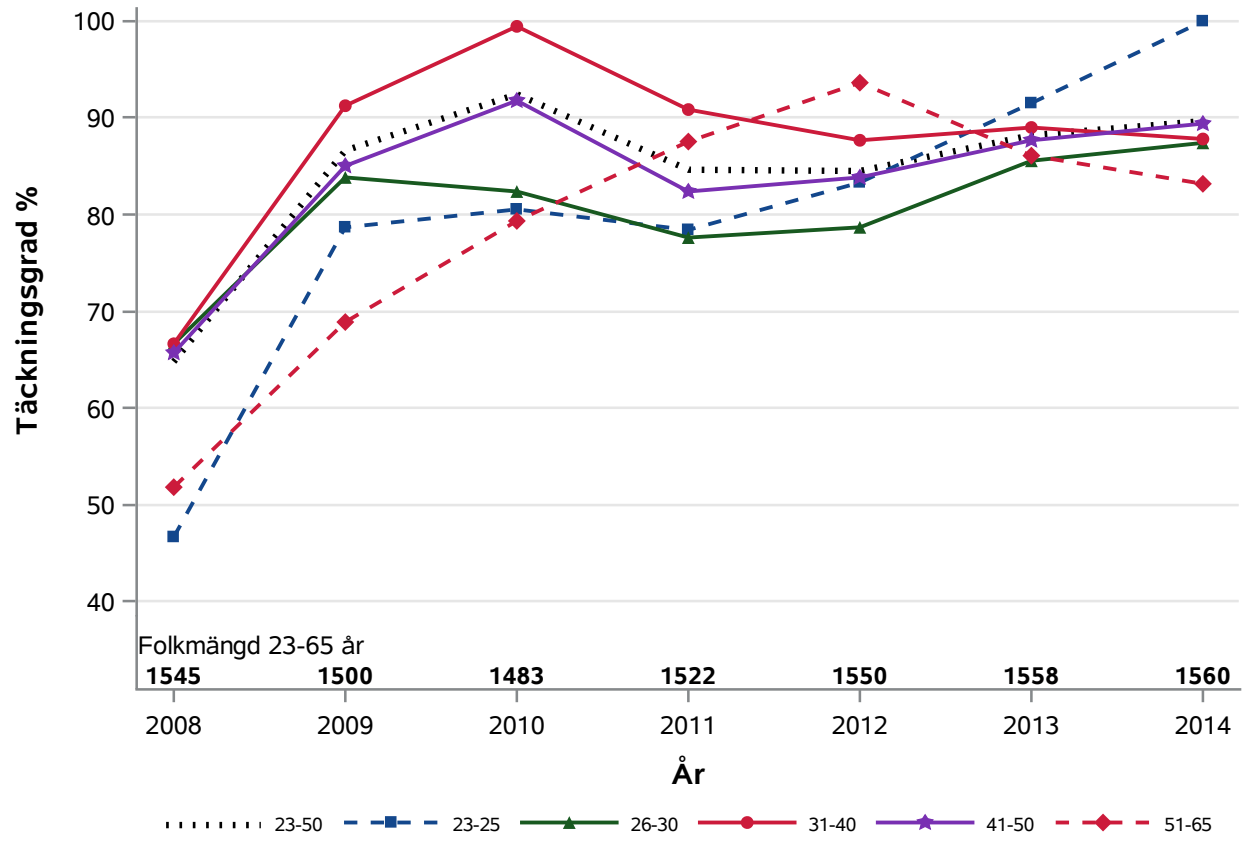

Postnr-område 2473 : Södra Sandby

NKCx Täckningsgrad 2008-2014 per åldersklass

Postnr-område 2474 : Dalby Eslöv Södra Sandby

NKCx Täckningsgrad 2008-2014 per åldersklass

Postnr-område 2475 : Dalby

NKCx Täckningsgrad 2008-2014 per åldersklass