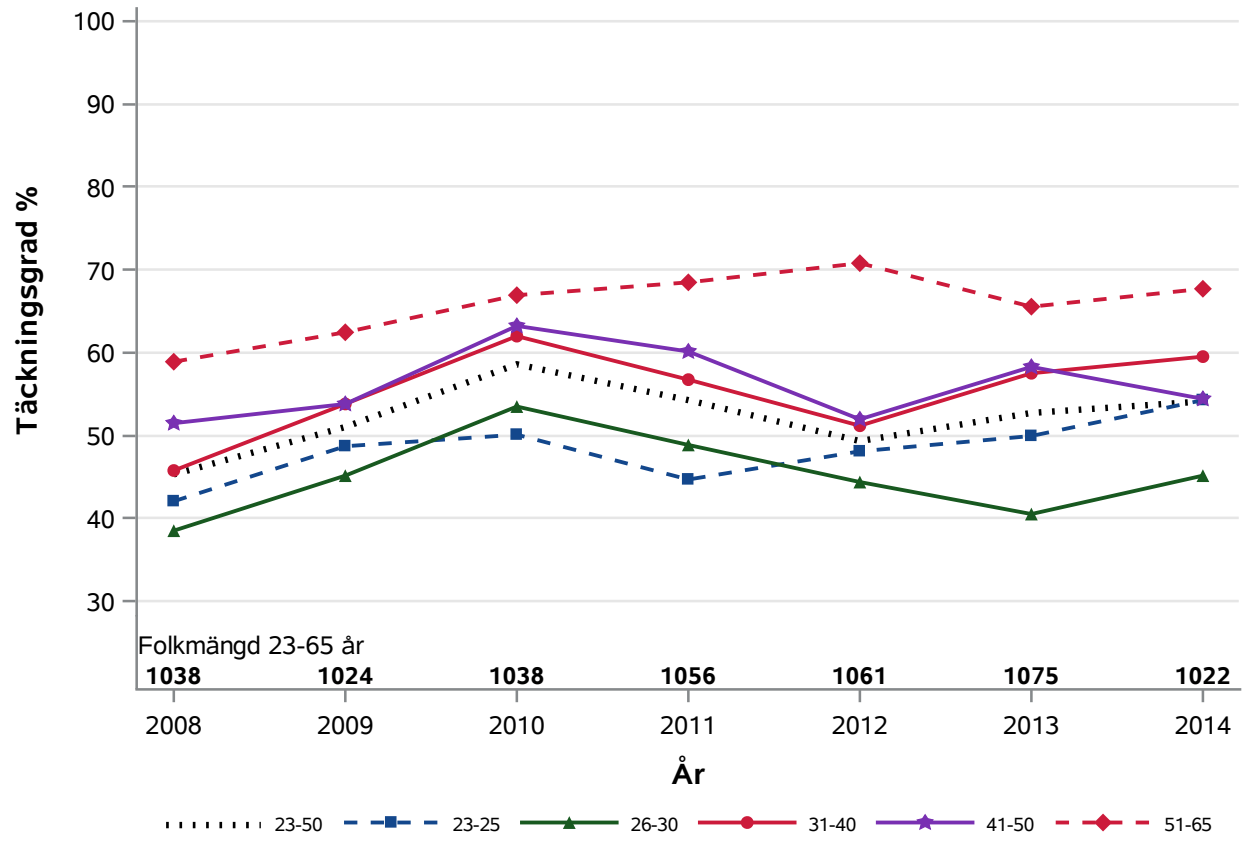

NKCx Täckningsgrad 2008-2014 per åldersklass

Postnr-område 2152 : 128018