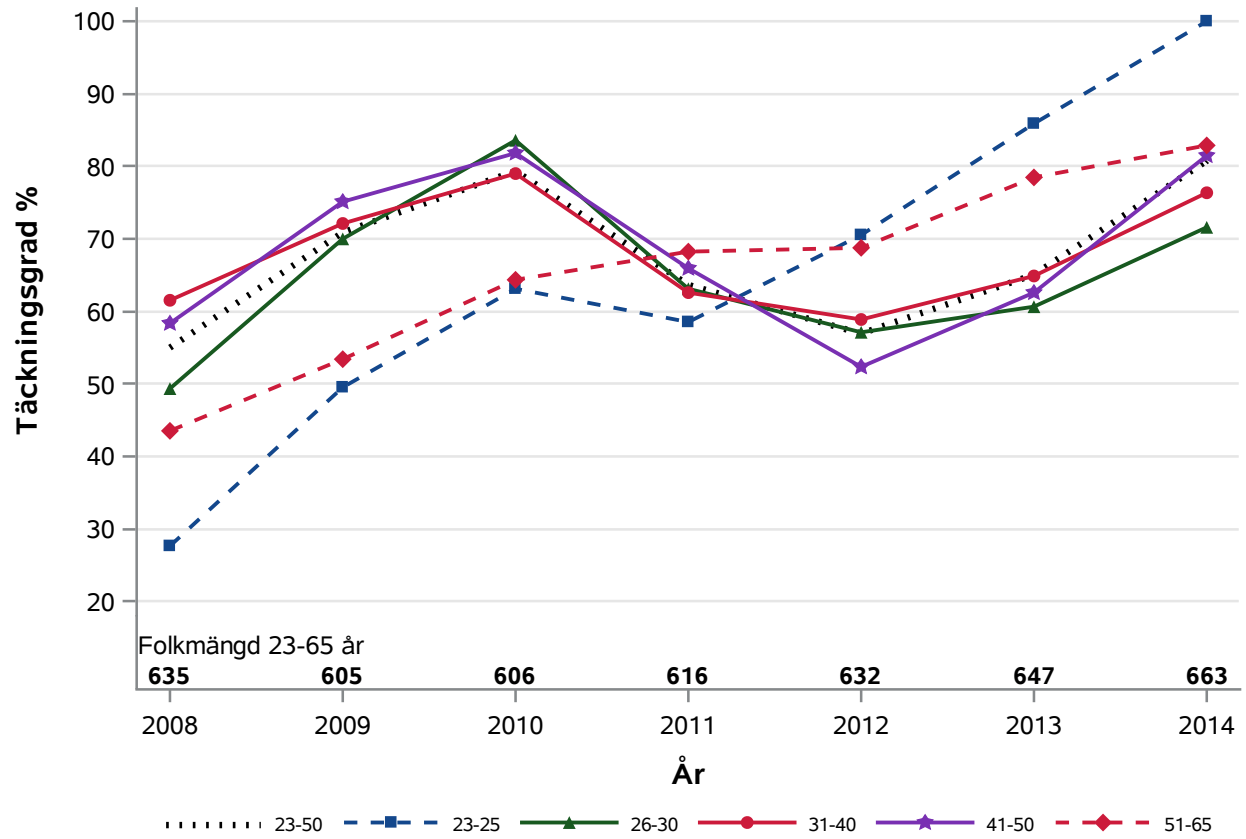

NKCx Täckningsgrad 2008-2014 per åldersklass

Postnr-område 2276 : S:t Peters kloster