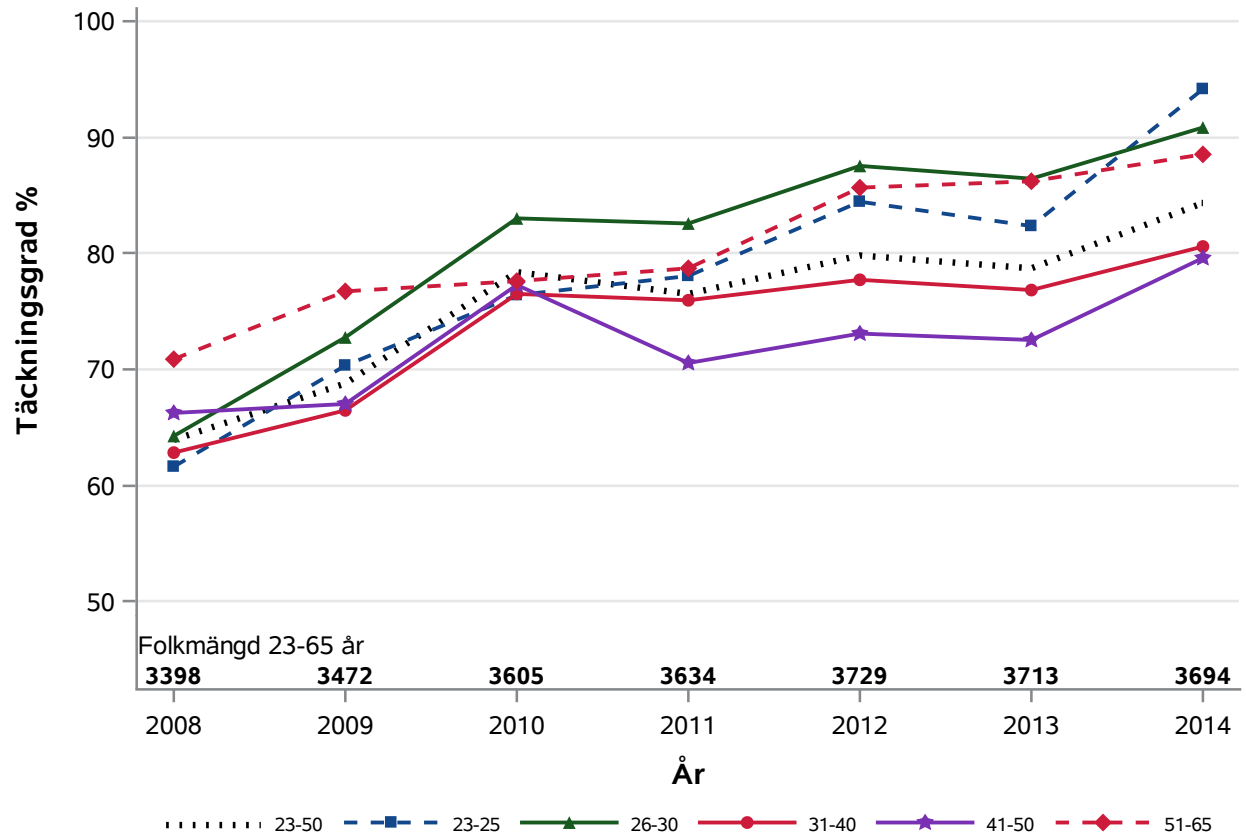

NKCx Täckningsgrad 2008-2014 per åldersklass

Postnr-område 2175 : Malmö S:t Petri