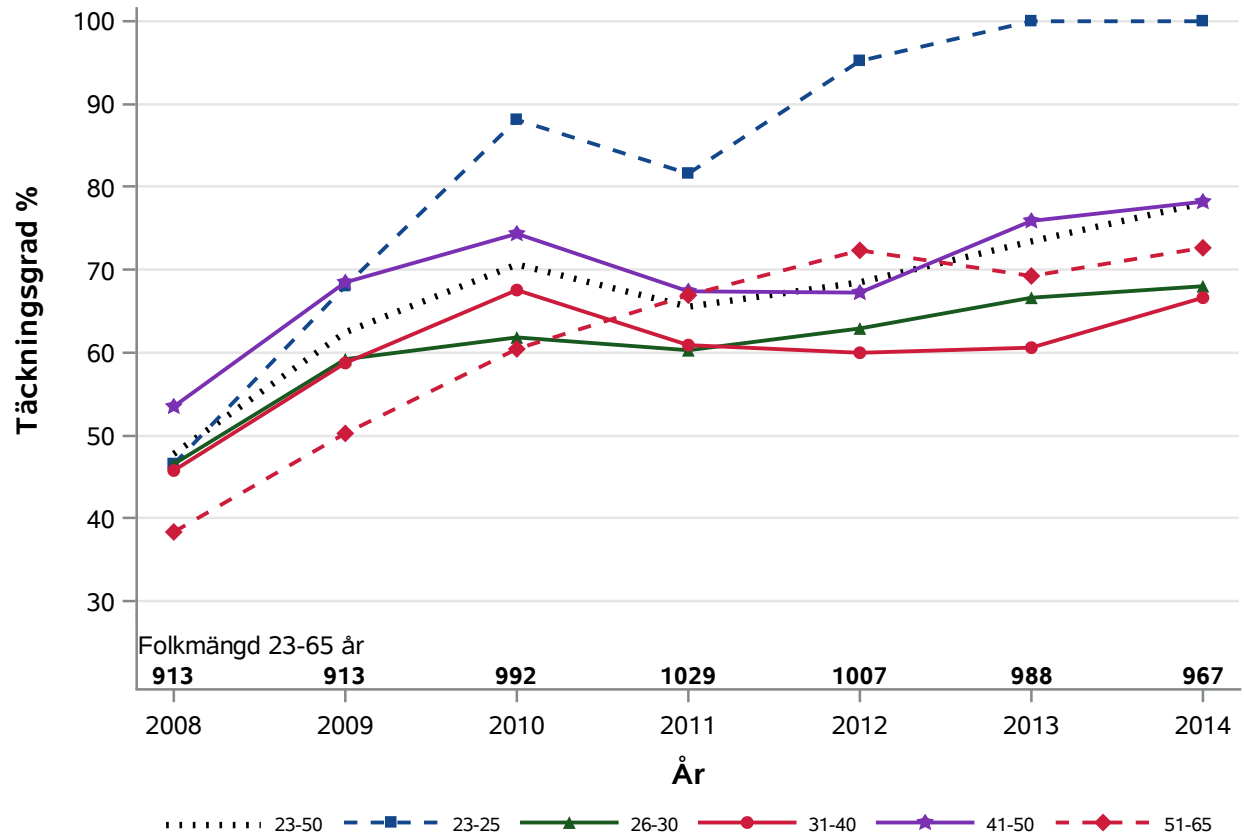

NKCx Täckningsgrad 2008-2014 per åldersklass

Postnr-område 2224 : Lunds Allhelgonaförs.