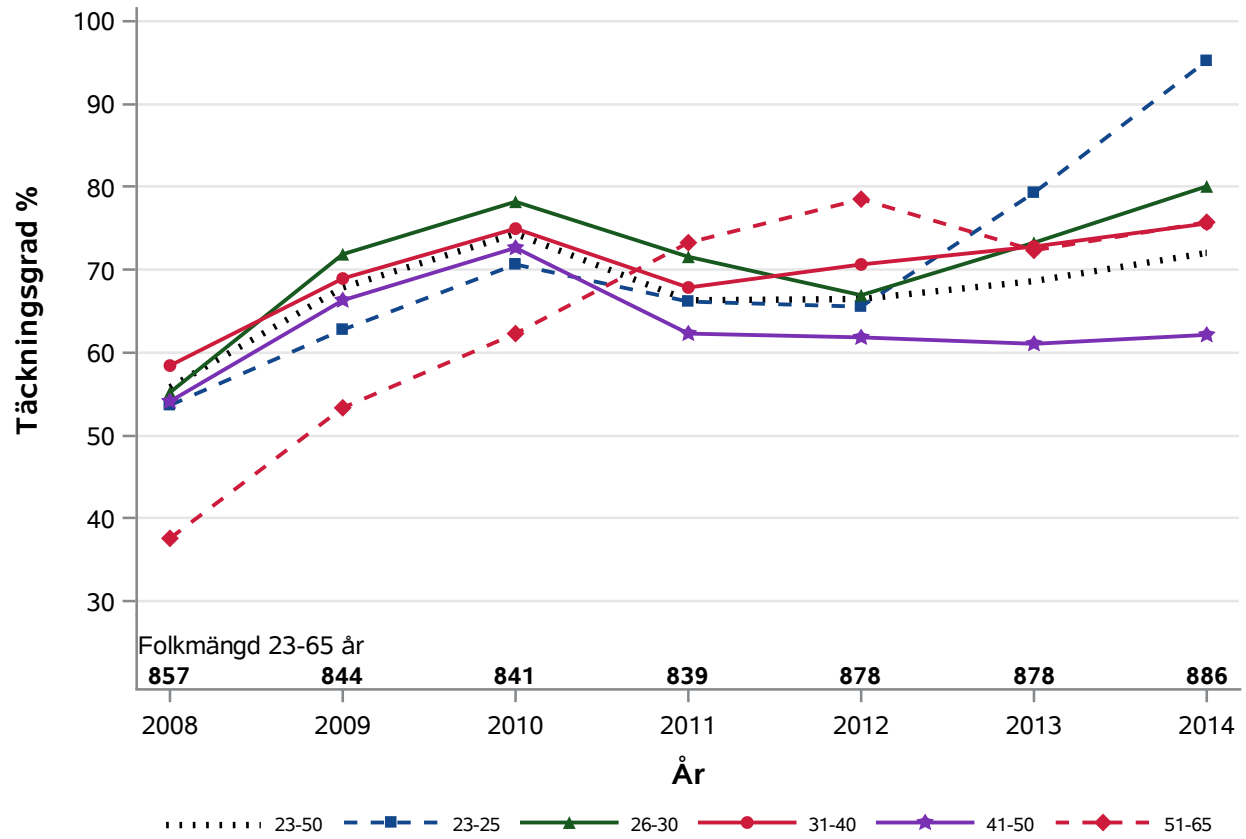

NKCx Täckningsgrad 2008-2014 per åldersklass

Postnr-område 2619 : Häljarp 128208