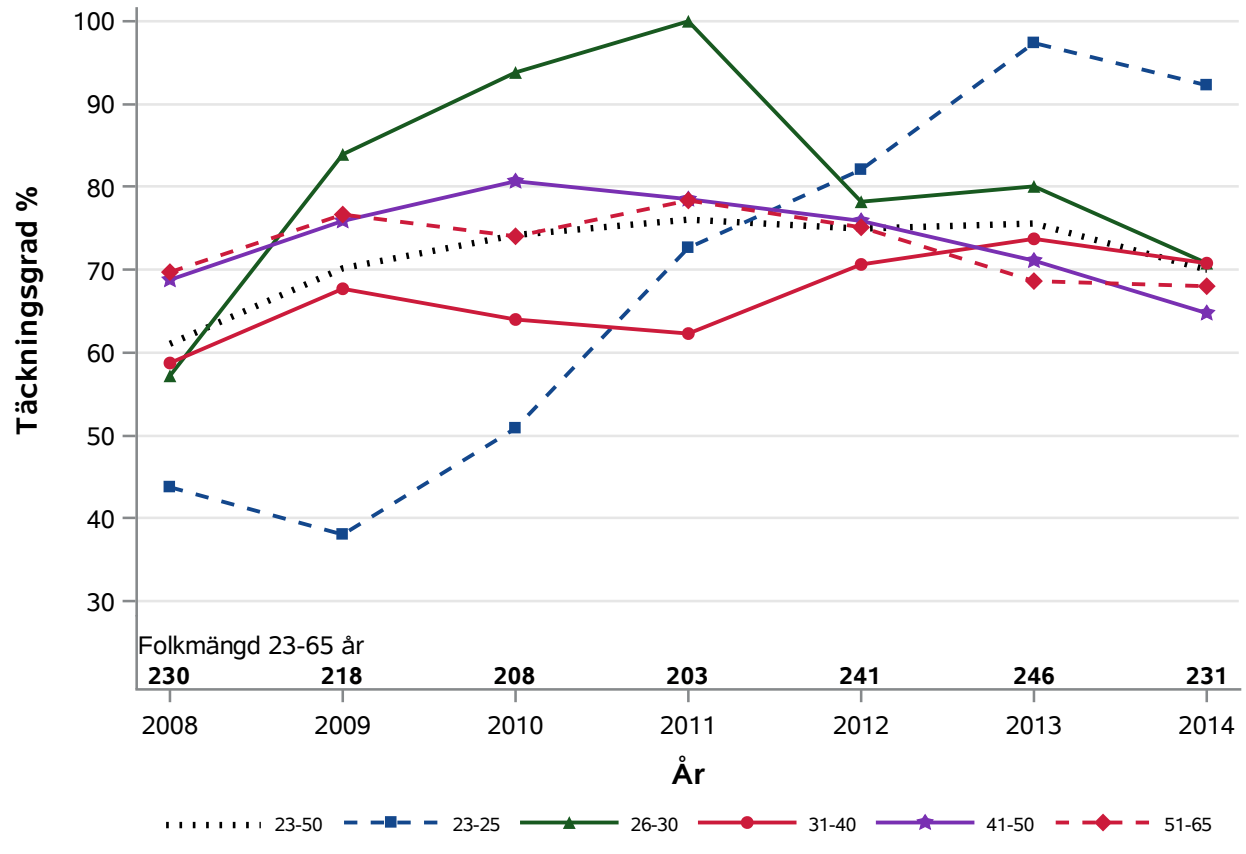

Postnr-område 2969 : Degeberga-Everöd

NKCx Täckningsgrad 2008-2014 per åldersklass

Postnr-område 2973 : Degeberga-Everöd

NKCx Täckningsgrad 2008-2014 per åldersklass

Postnr-område 2977 : 129036

NKCx Täckningsgrad 2008-2014 per åldersklass