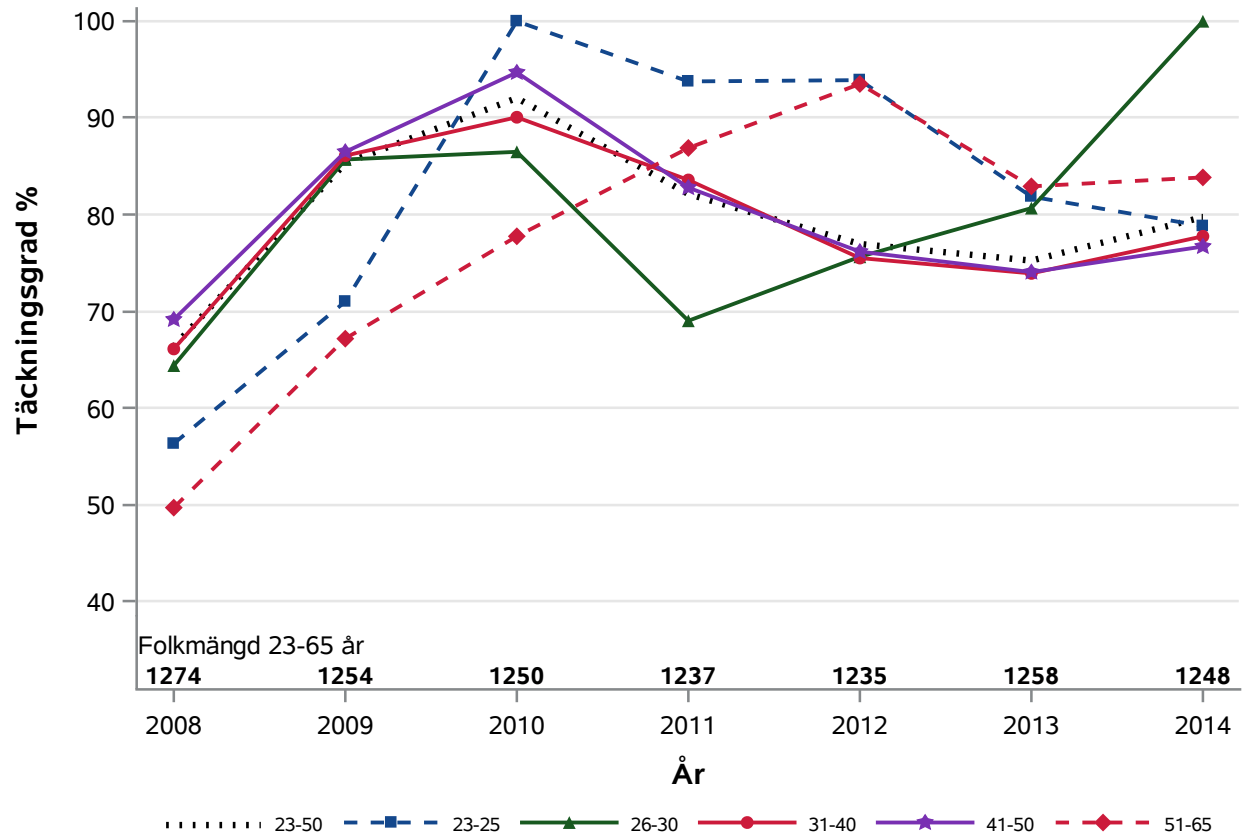

NKCx Täckningsgrad 2008-2014 per åldersklass

Postnr-område 2476 : Veberöd