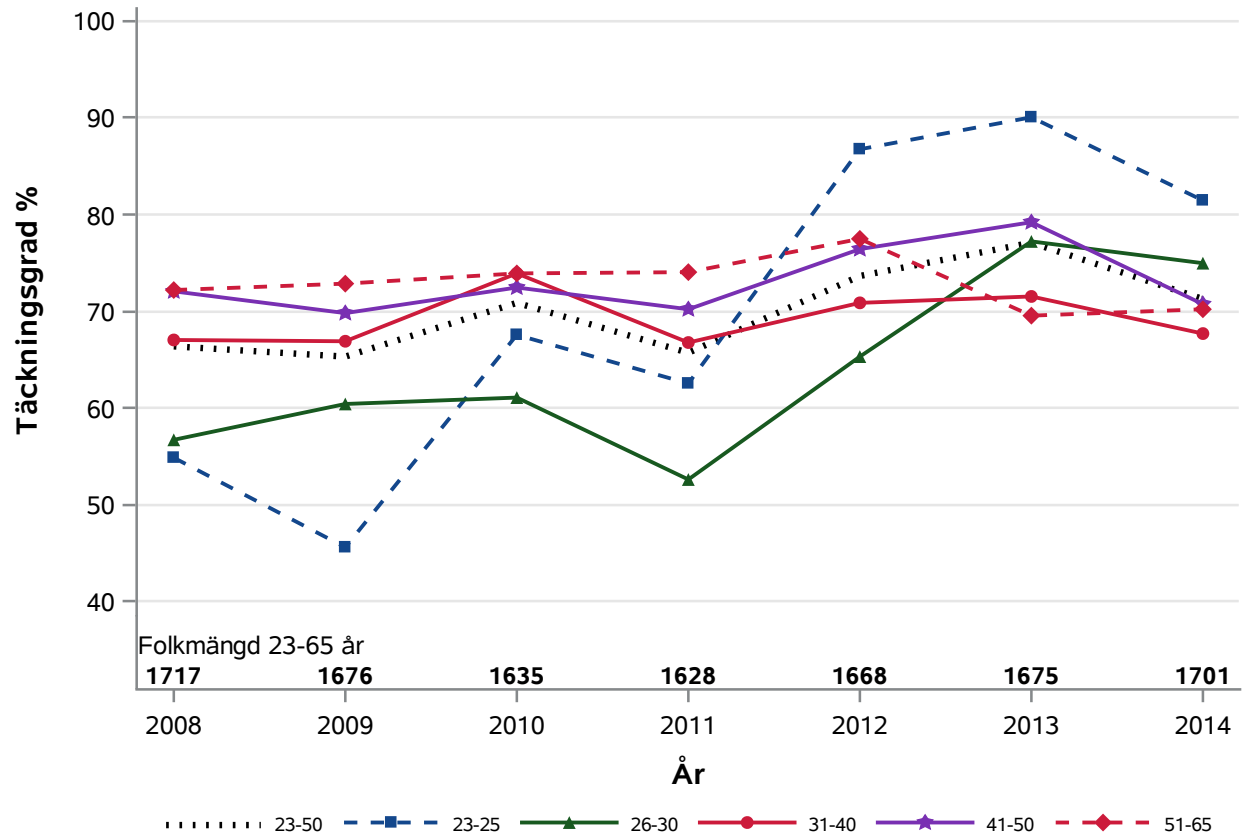

NKCx Täckningsgrad 2008-2014 per åldersklass

Postnr-område 2527 : Helsingborgs Gustav Adolf Raus