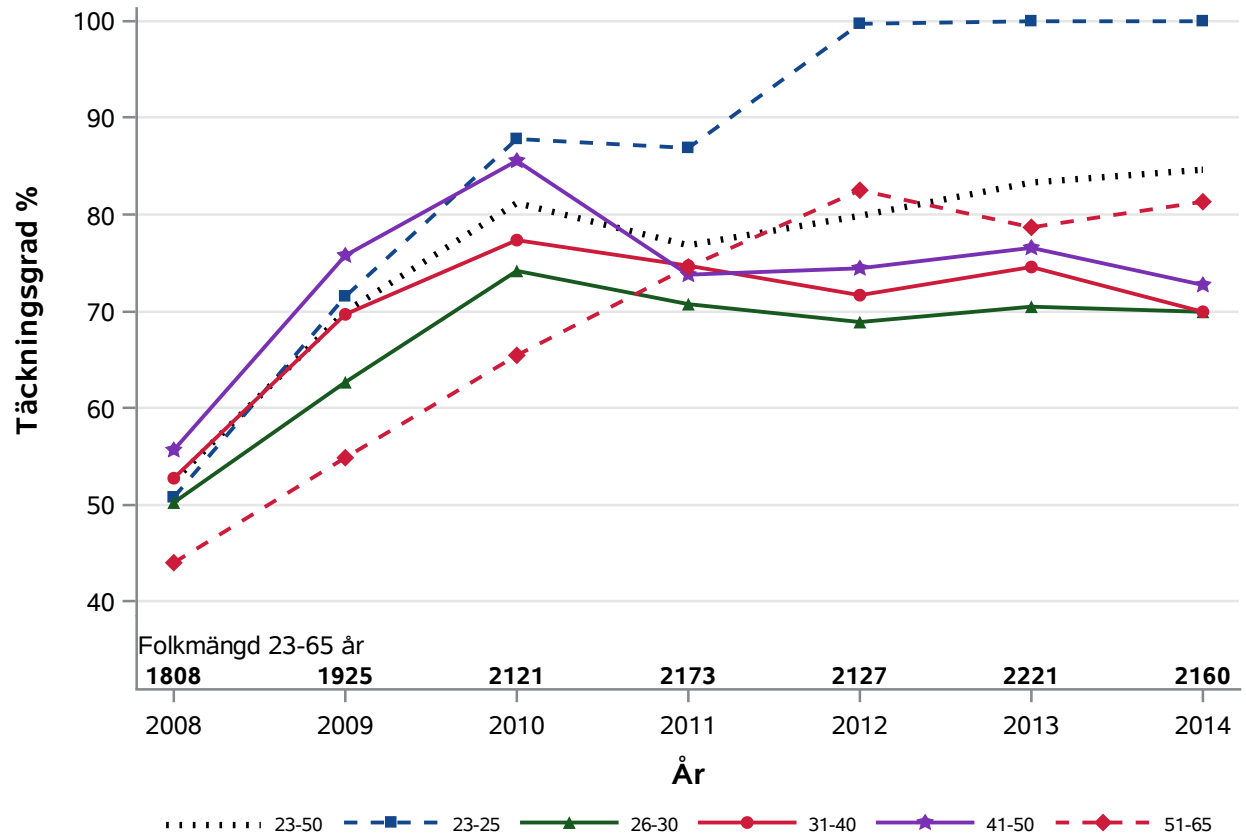

Postnr-område 2224 : Lunds Allhelgonaförs.

NKCx Täckningsgrad 2008-2014 per åldersklass

Postnr-område 2227 : Helgeand

NKCx Täckningsgrad 2008-2014 per åldersklass

Postnr-område 2235 : Helgeand Lunds domkyrkoförs.