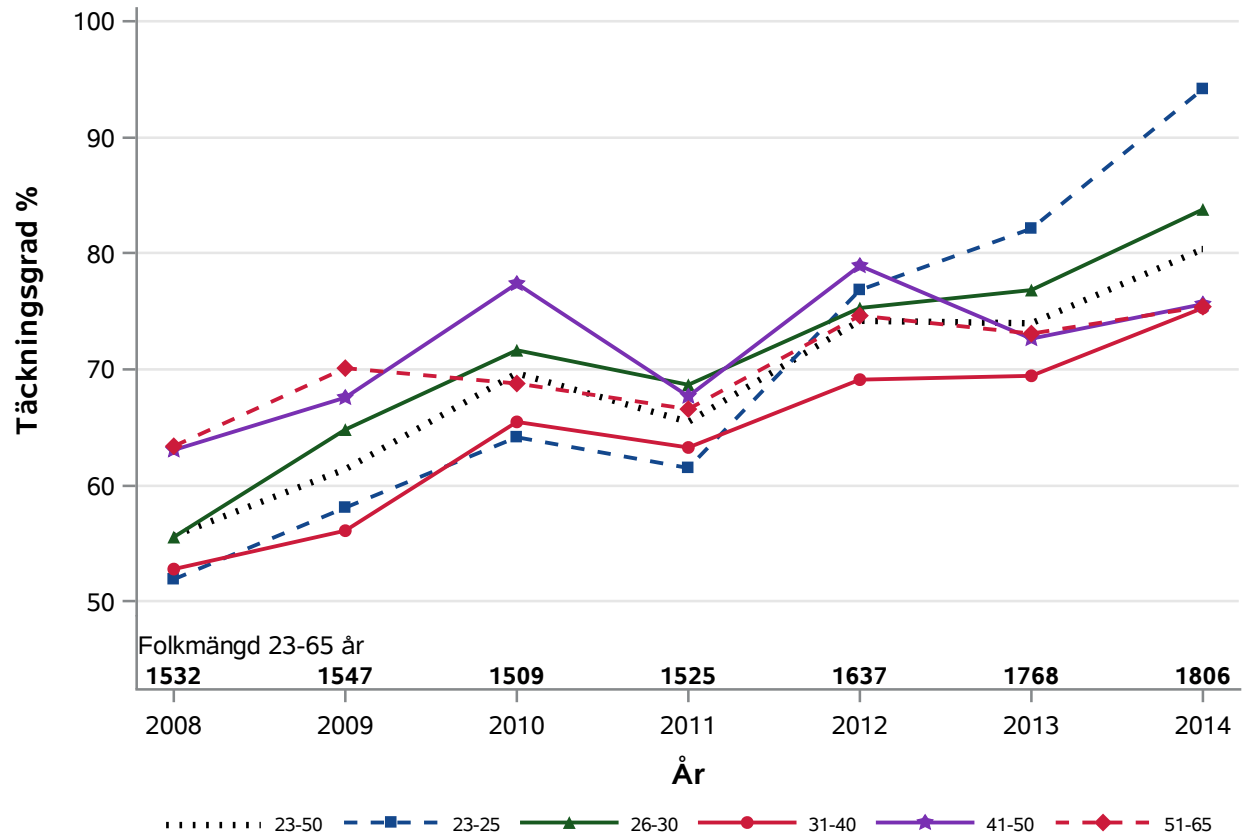

NKCx Täckningsgrad 2008-2014 per åldersklass

Postnr-område : Kommuner 1280 1282 1283 1281 1290

NKCx Täckningsgrad 2008-2014 per åldersklass

Postnr-område 2112 : Malmö S:t Petri

NKCx Täckningsgrad 2008-2014 per åldersklass