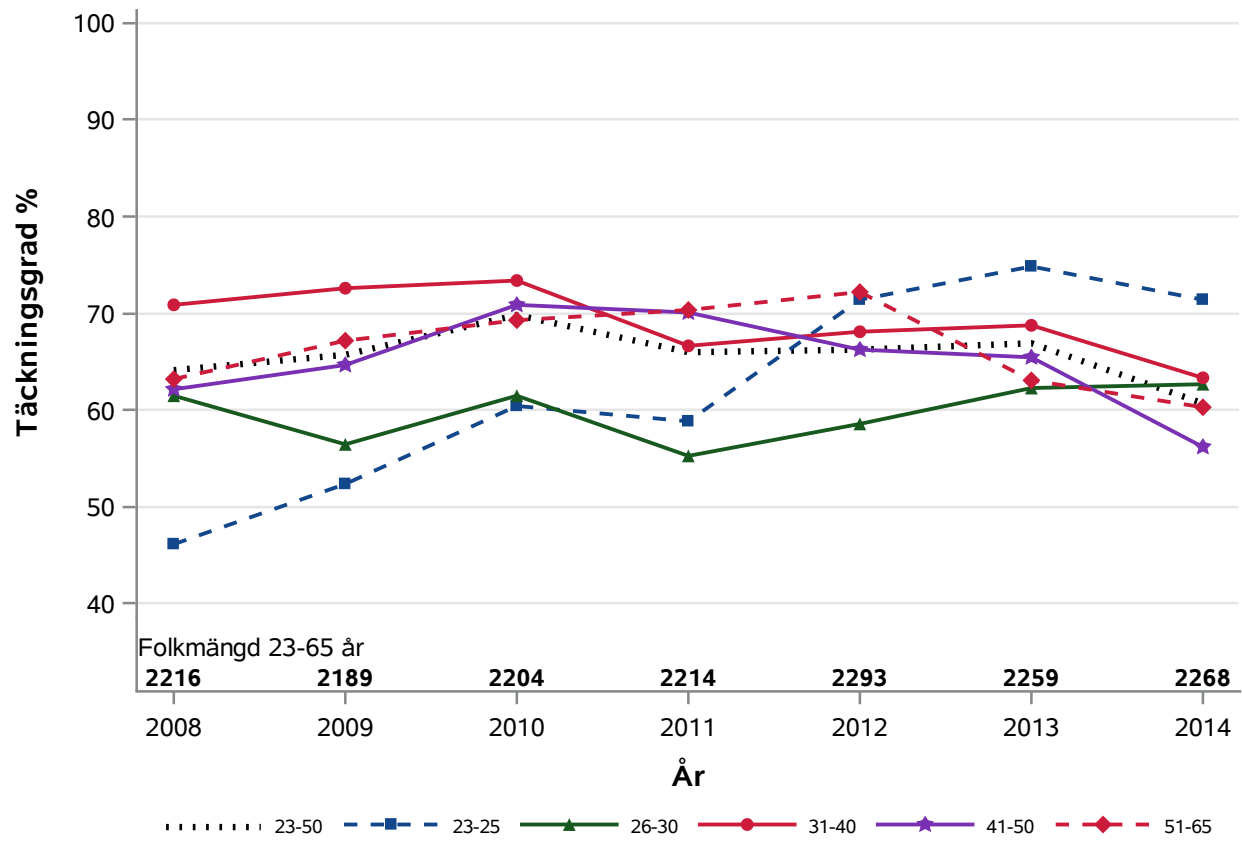

NKCx Täckningsgrad 2008-2014 per åldersklass

Postnr-område 2547 : Fleninge Kropp Allerum Strövelstorp