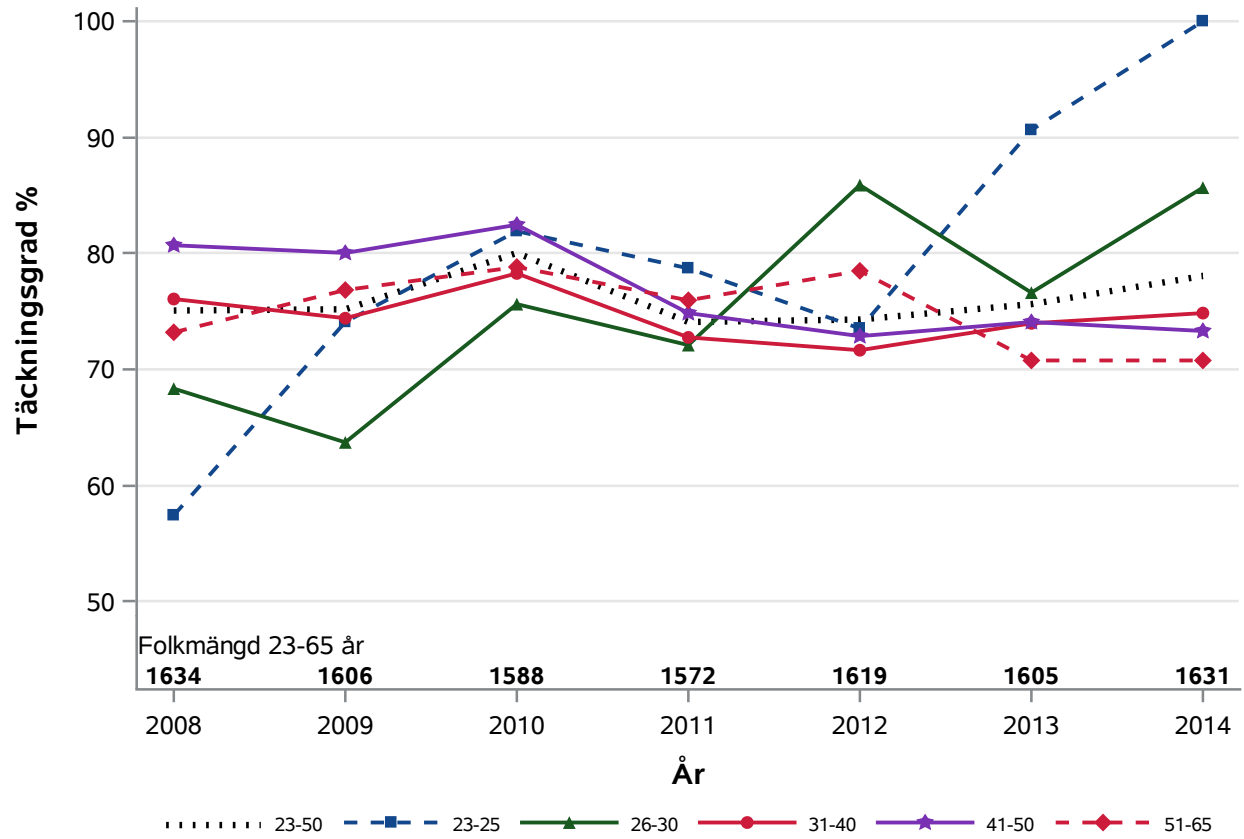

NKCx Täckningsgrad 2008-2014 per åldersklass

Postnr-område 2903 : Gustav Adolf-Rinkaby Oppmanna Vånga