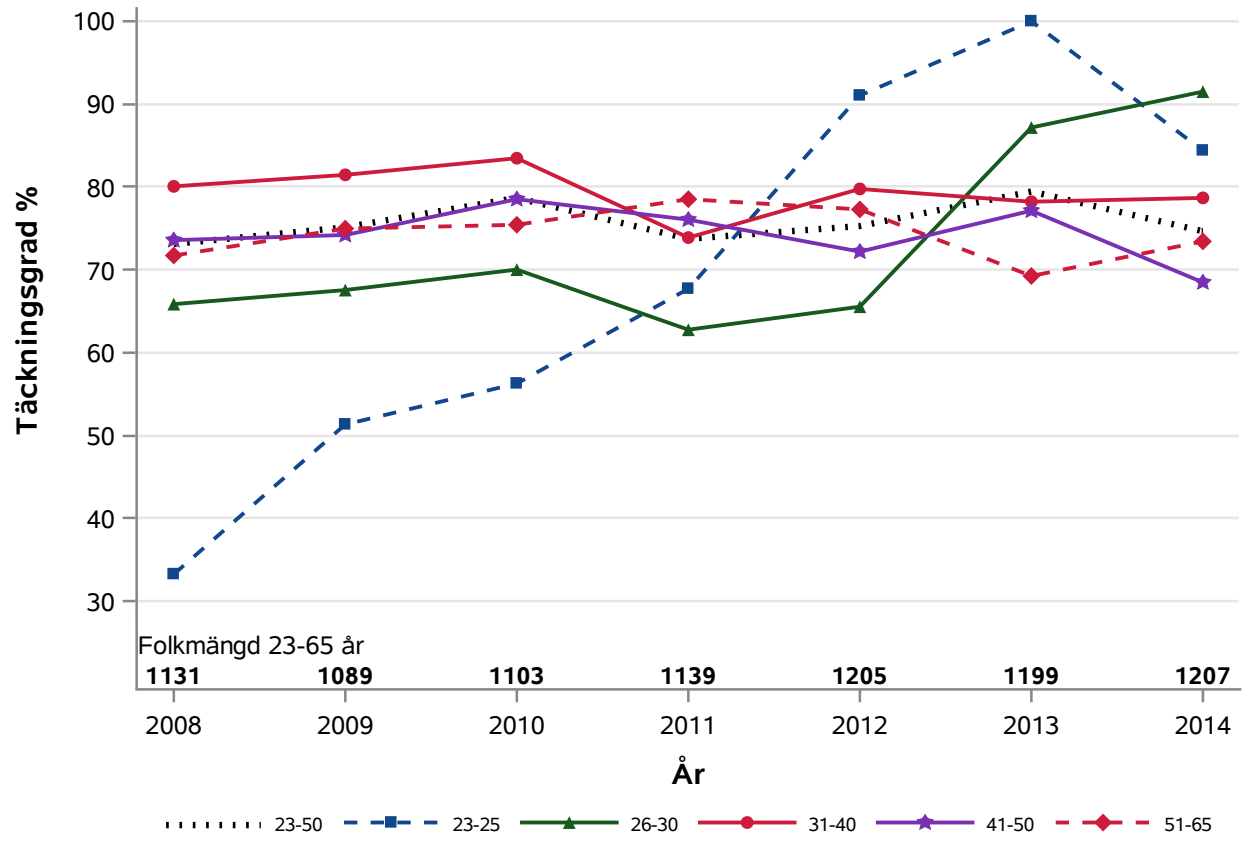

NKCx Täckningsgrad 2008-2014 per åldersklass

Postnr-område 2528 : Allerum