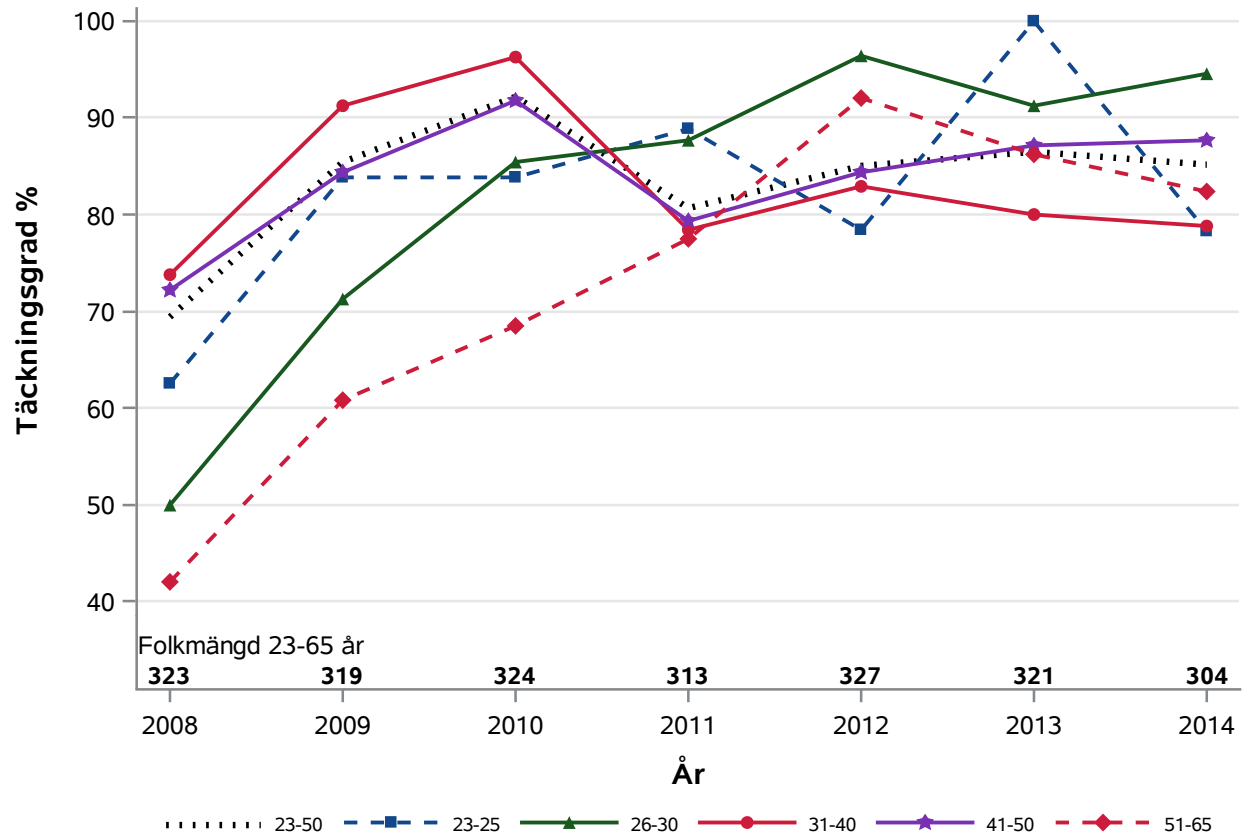

NKCx Täckningsgrad 2008-2014 per åldersklass

Postnr-område 2474 : Dalby Eslöv Södra Sandby