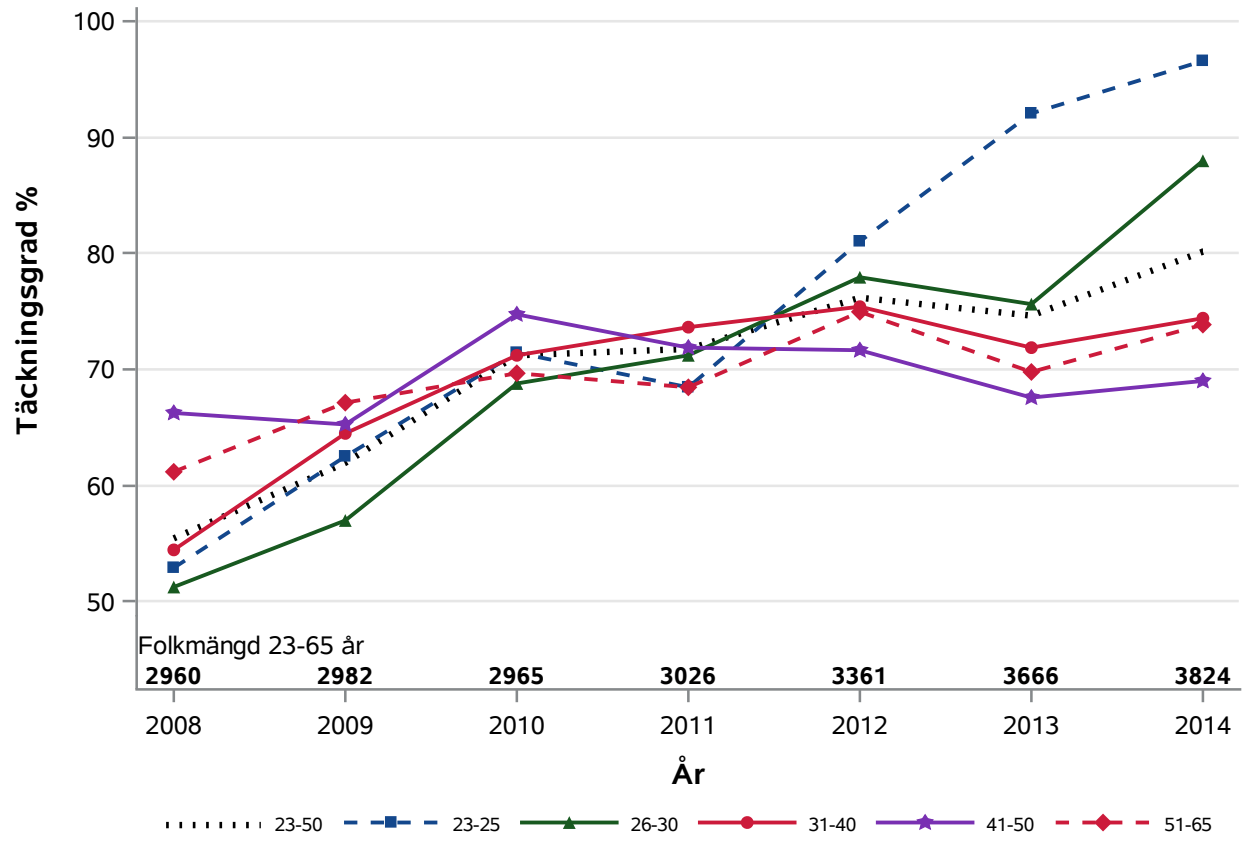

NKCx Täckningsgrad 2008-2014 per åldersklass

Postnr-område : Kommuner 1280 1282 1283 1281 1290

NKCx Täckningsgrad 2008-2014 per åldersklass

Postnr-område 2112 : Malmö S:t Petri

NKCx Täckningsgrad 2008-2014 per åldersklass

Postnr-område 2113 : Malmö S:t Johannes Malmö S:t Petri

NKCx Täckningsgrad 2008-2014 per åldersklass

Postnr-område 2114 : Malmö S:t Johannes Malmö S:t Petri

NKCx Täckningsgrad 2008-2014 per åldersklass

Postnr-område 2115 : Malmö S:t Johannes