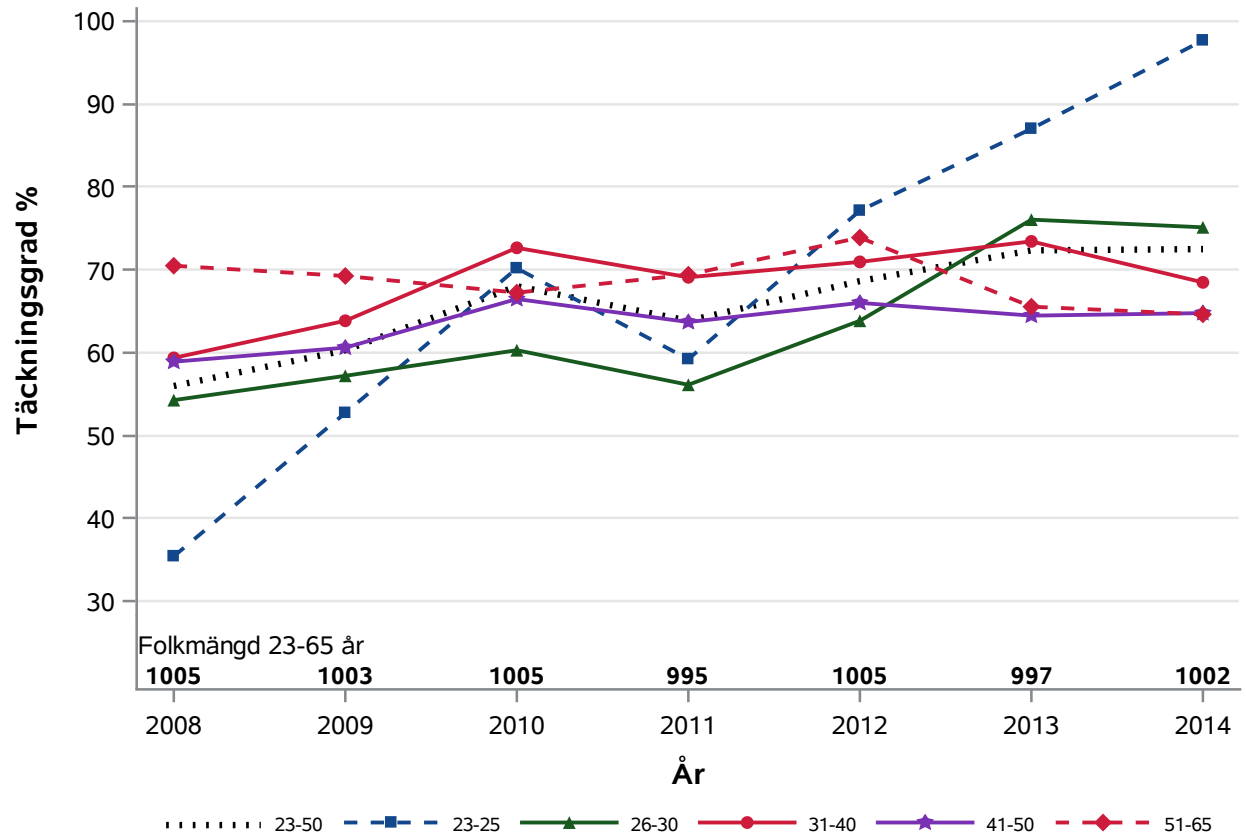

NKCx Täckningsgrad 2008-2014 per åldersklass

Postnr-område 2526 : Helsingborgs Gustav Adolf Helsingborgs Maria Raus