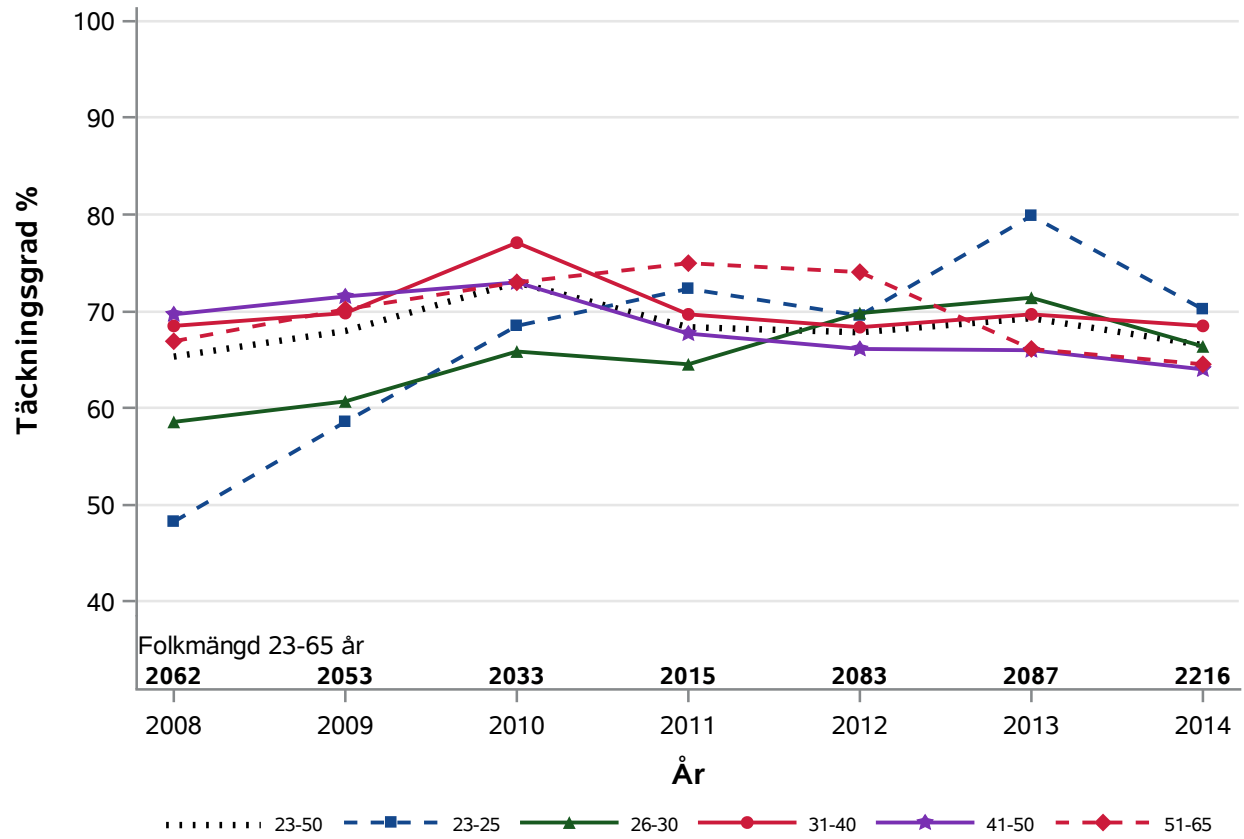

NKCx Täckningsgrad 2008-2014 per åldersklass

Postnr-område 2566 : Helsingborgs Gustav Adolf Kropp Raus