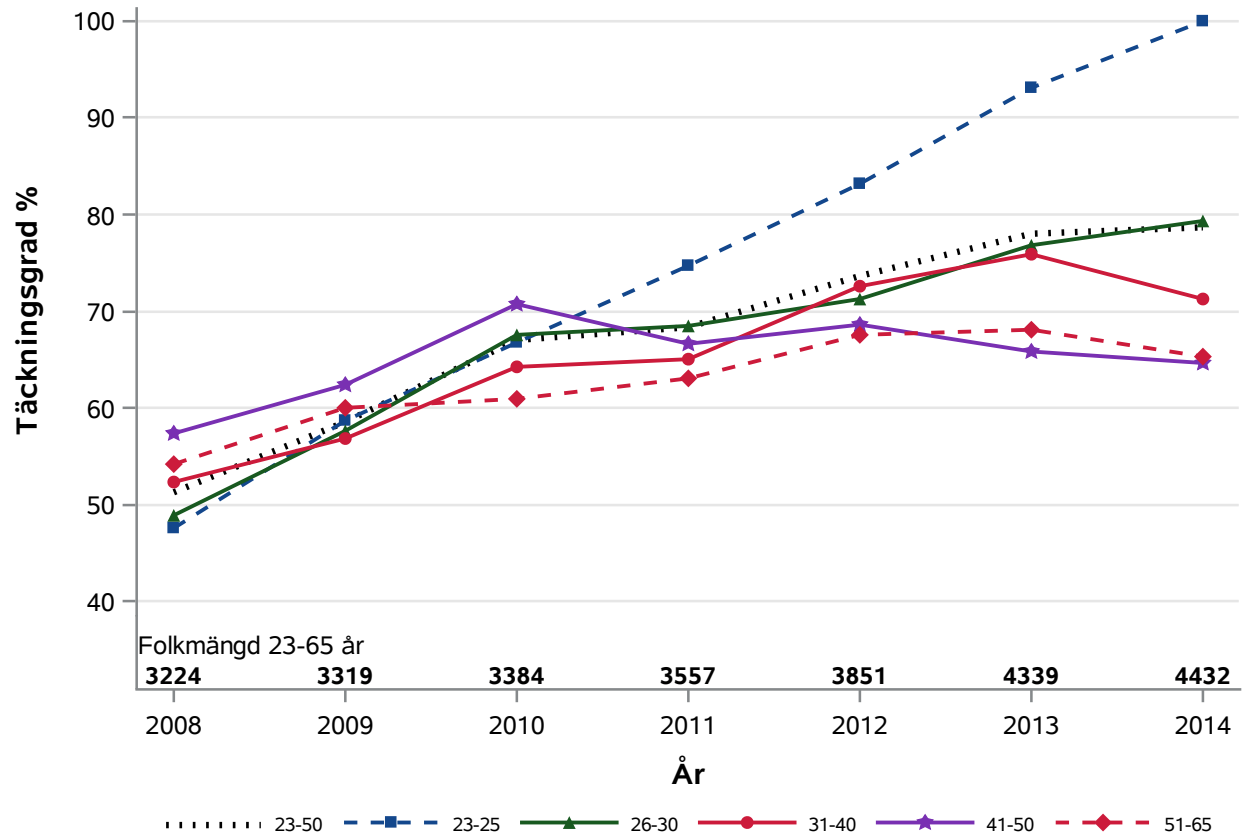

NKCx Täckningsgrad 2008-2014 per åldersklass

Postnr-område 2121 : Husie Malmö S:t Johannes