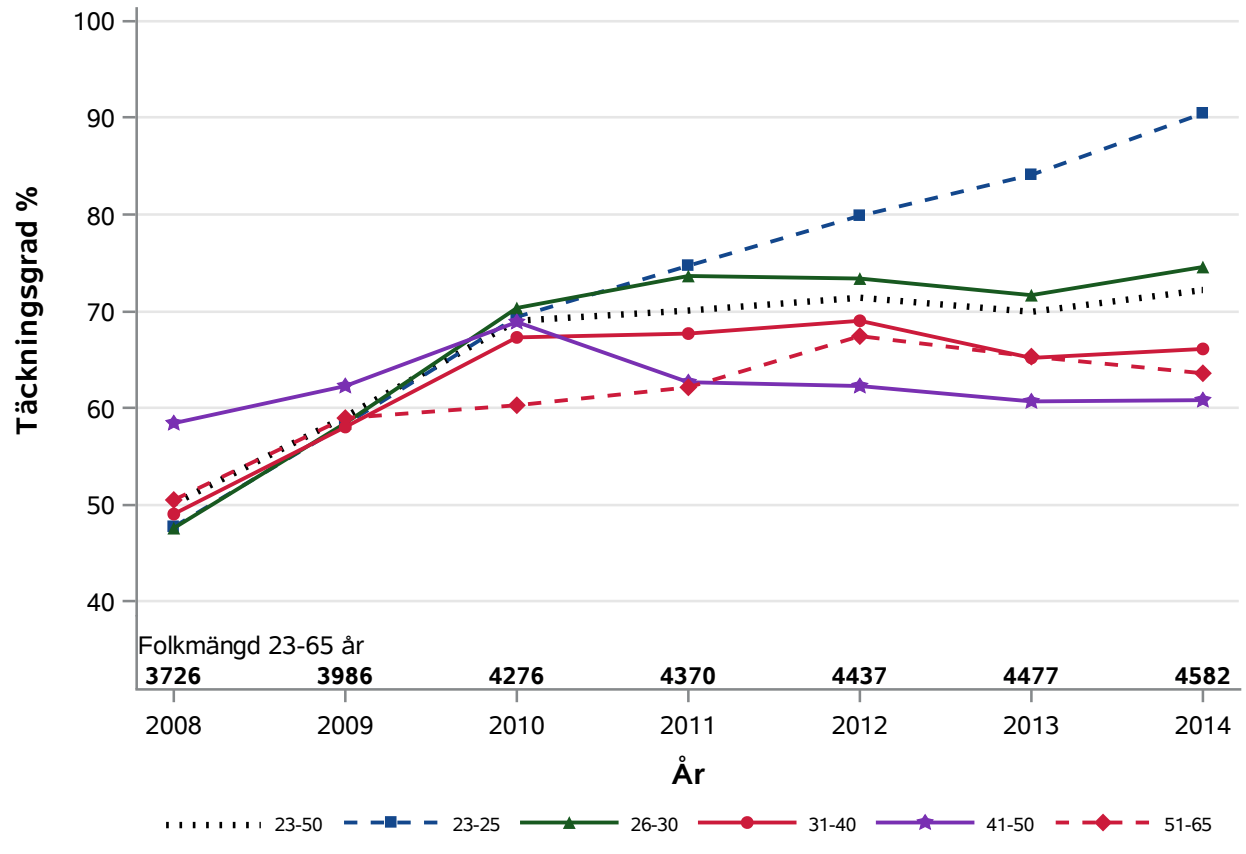

NKCx Täckningsgrad 2008-2014 per åldersklass

Postnr-område 2143 : 128017 Malmö S:t Johannes