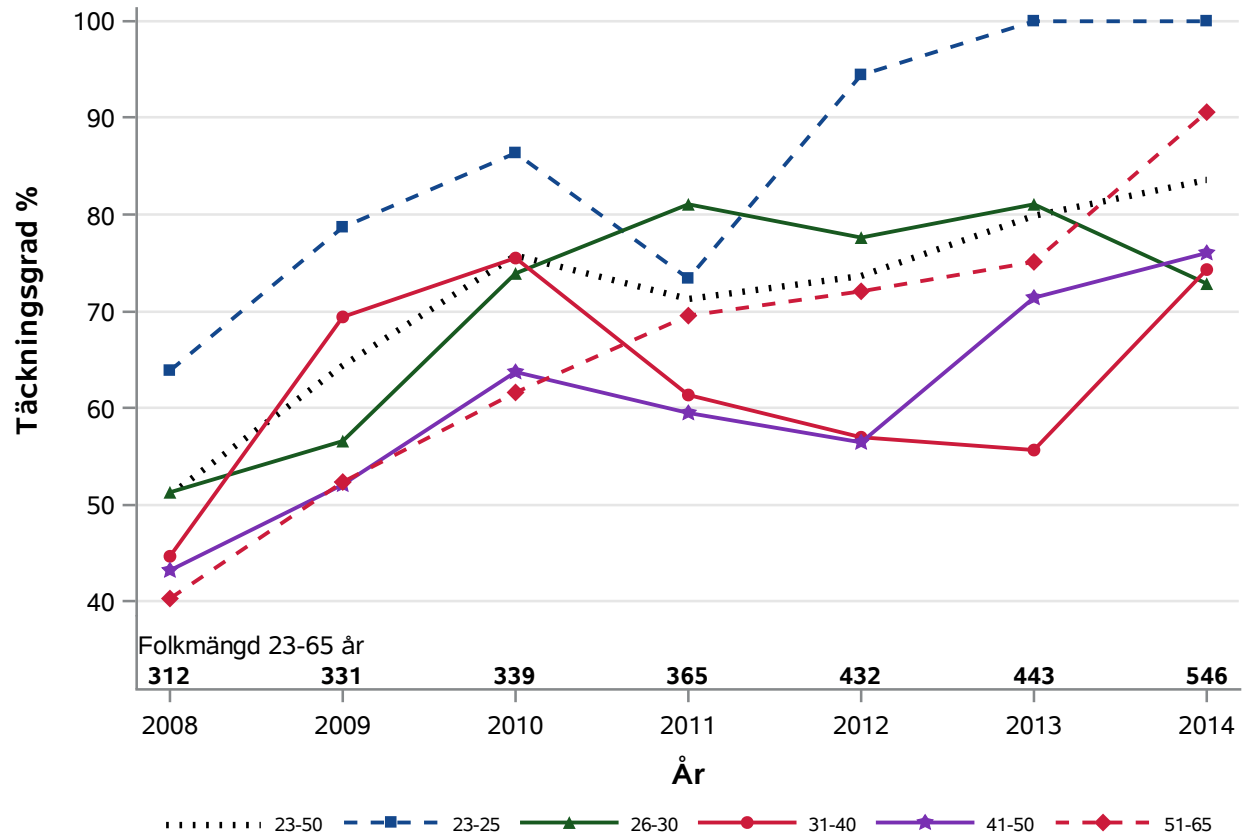

NKCx Täckningsgrad 2008-2014 per åldersklass

Postnr-område 2223 : S:t Peters kloster