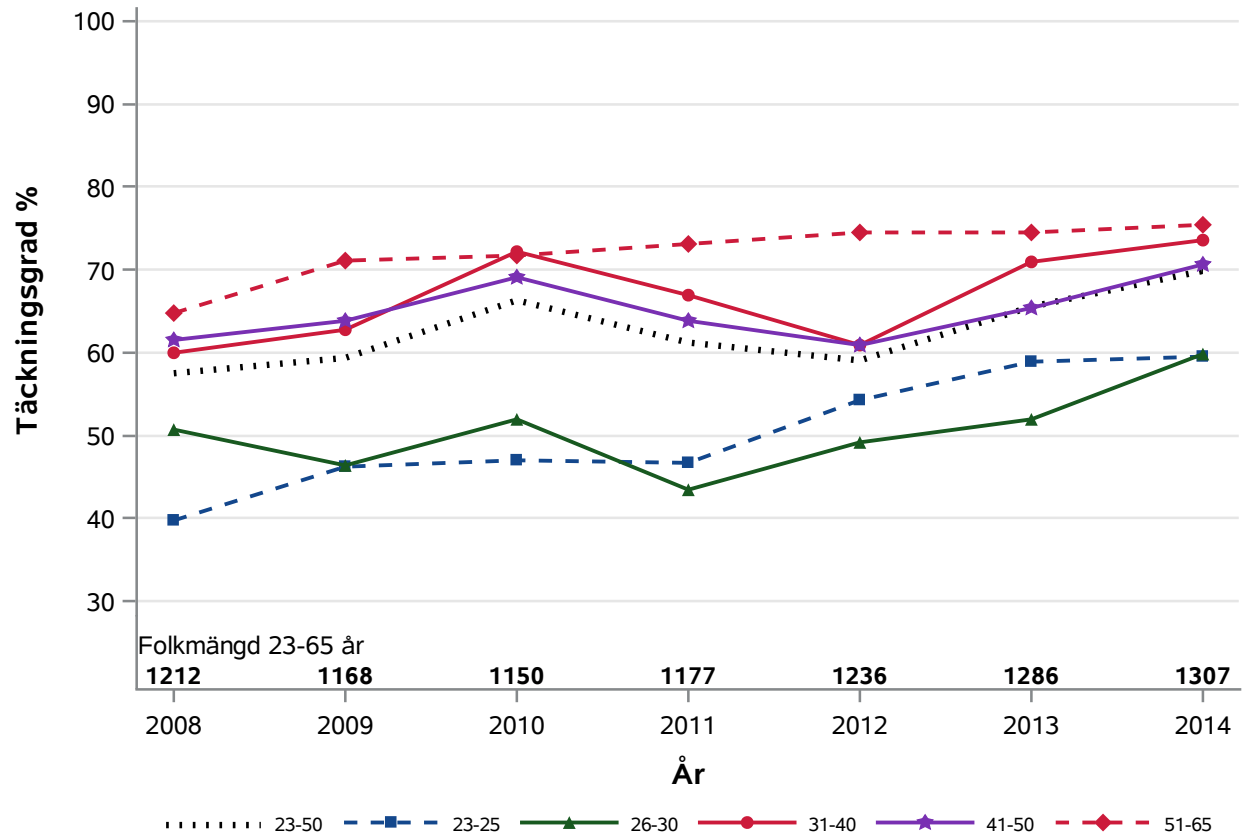

Postnr-område 2276 : S:t Peters kloster

NKCx Täckningsgrad 2008-2014 per åldersklass

Postnr-område 2383 : 128014

NKCx Täckningsgrad 2008-2014 per åldersklass

Postnr-område 2384 : 128014

NKCx Täckningsgrad 2008-2014 per åldersklass