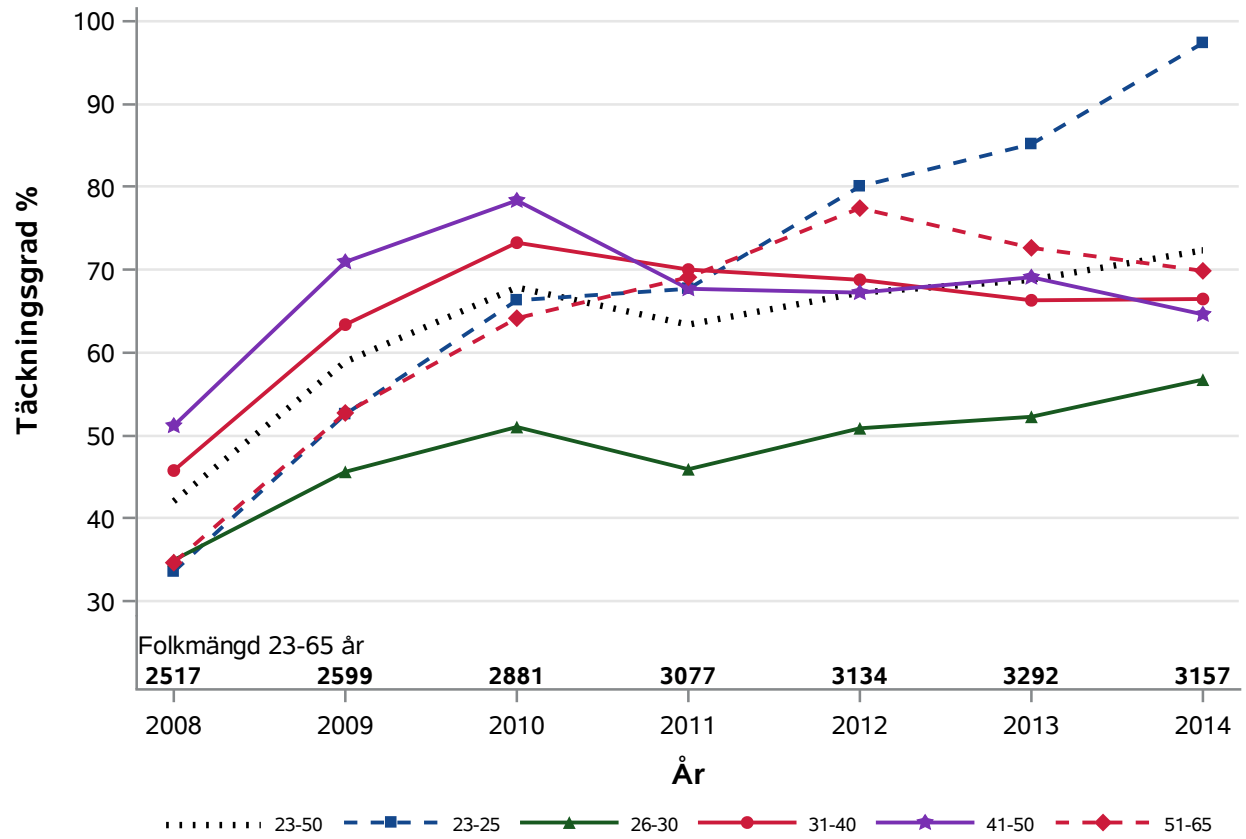

Postnr-område 2259 : Eslöv Torn

NKCx Täckningsgrad 2008-2014 per åldersklass

Postnr-område 2263 : Norra Nöbbelöv

NKCx Täckningsgrad 2008-2014 per åldersklass

Postnr-område 2264 : Lunds östra stadsförs. Torn