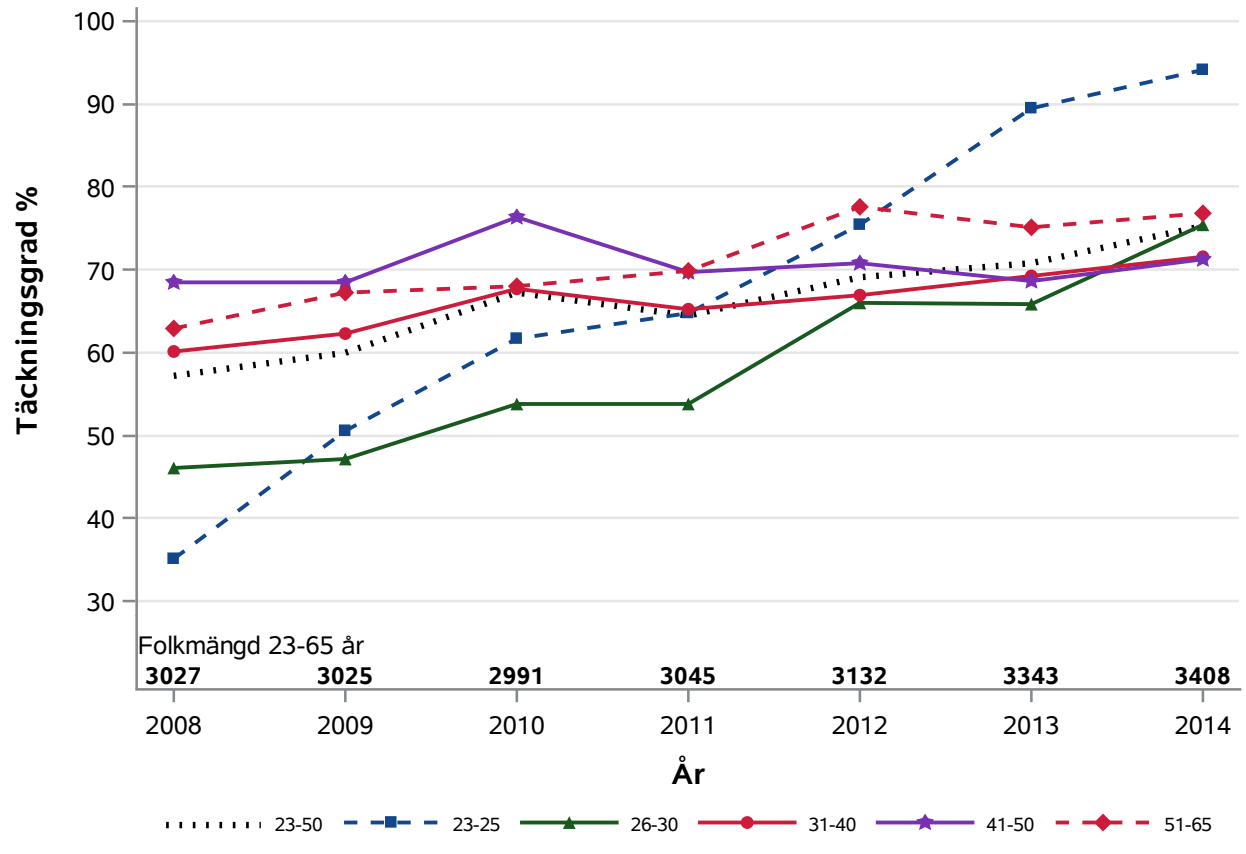

NKCx Täckningsgrad 2008-2014 per åldersklass

Postnr-område 2122 : Husie