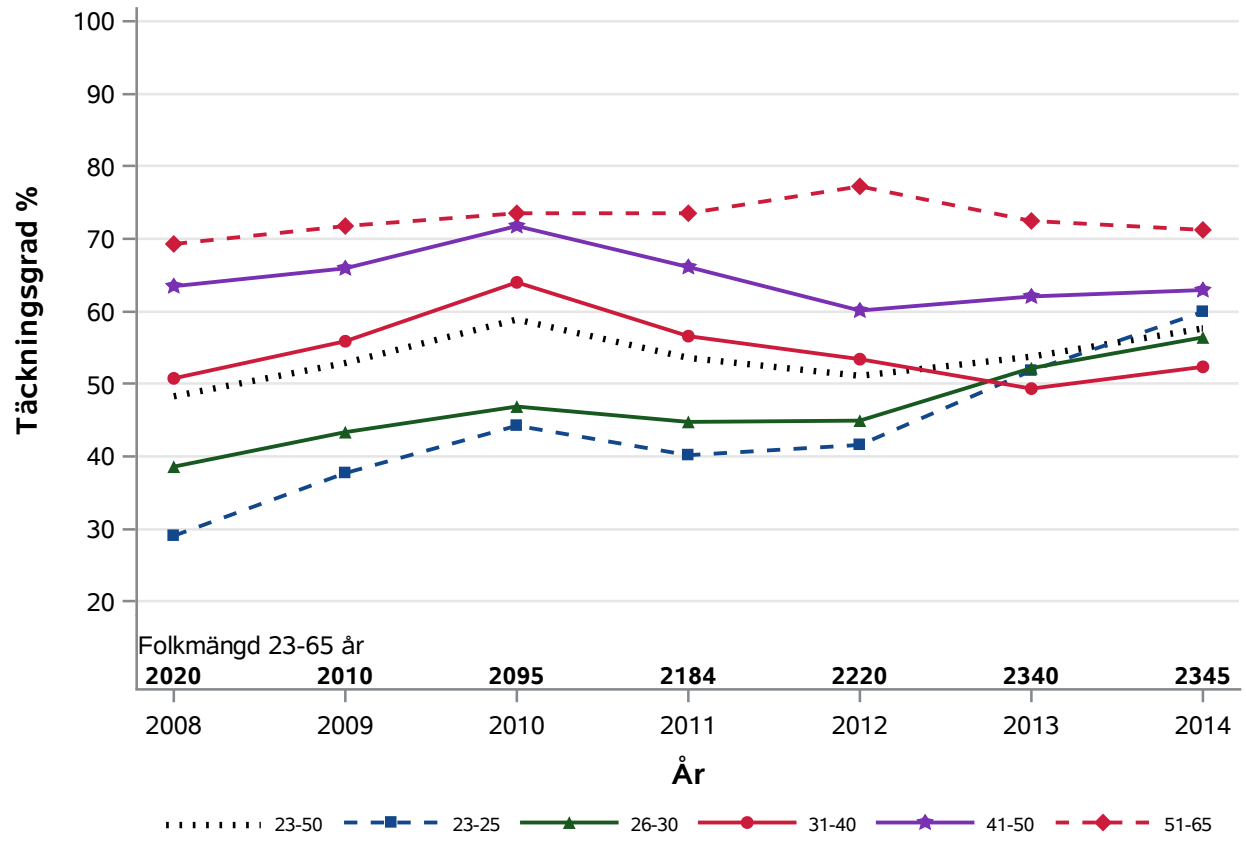

NKCx Täckningsgrad 2008-2014 per åldersklass

Postnr-område 2137 : Fosie Husie