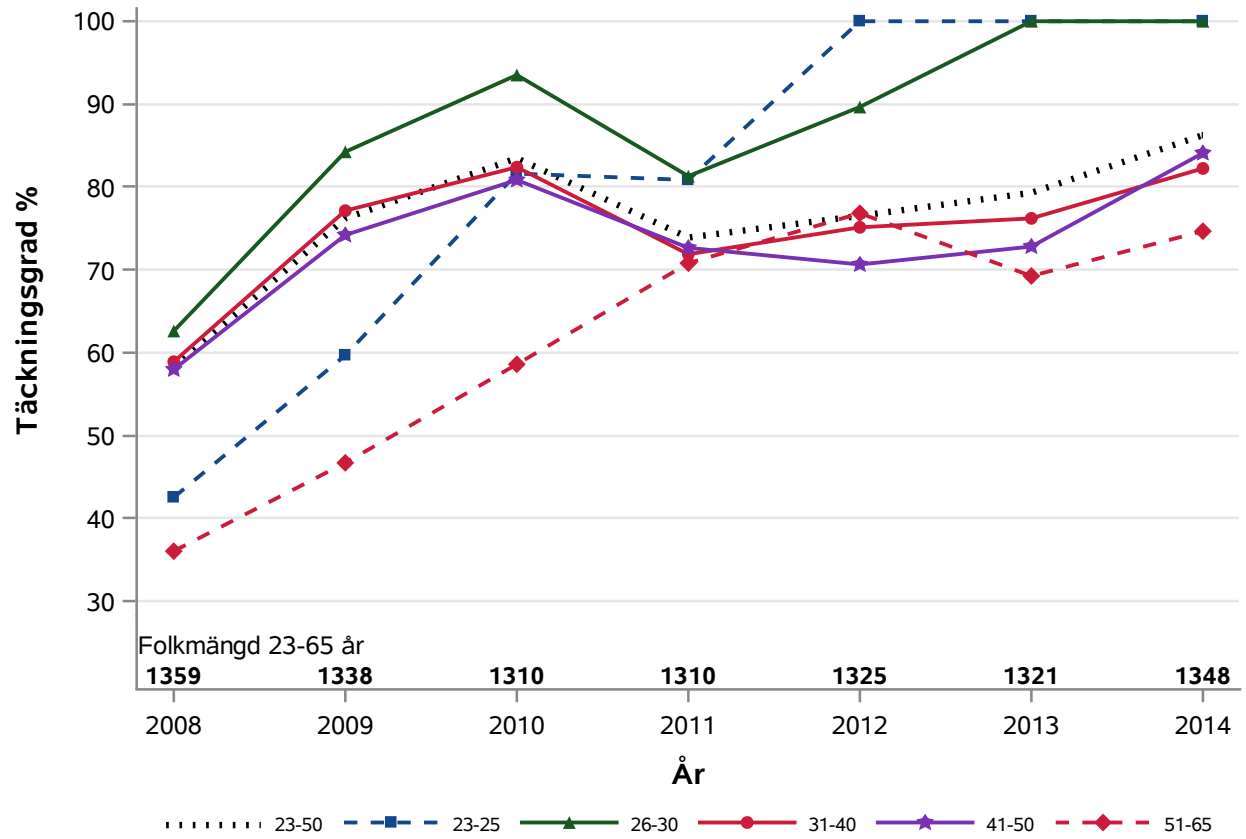

Postnr-område 2615 : Landskrona del

NKCx Täckningsgrad 2008-2014 per åldersklass

Postnr-område 2616 : 128208 Kvistofta del Landskrona del

NKCx Täckningsgrad 2008-2014 per åldersklass

Postnr-område 2617 : Häljarp 128206