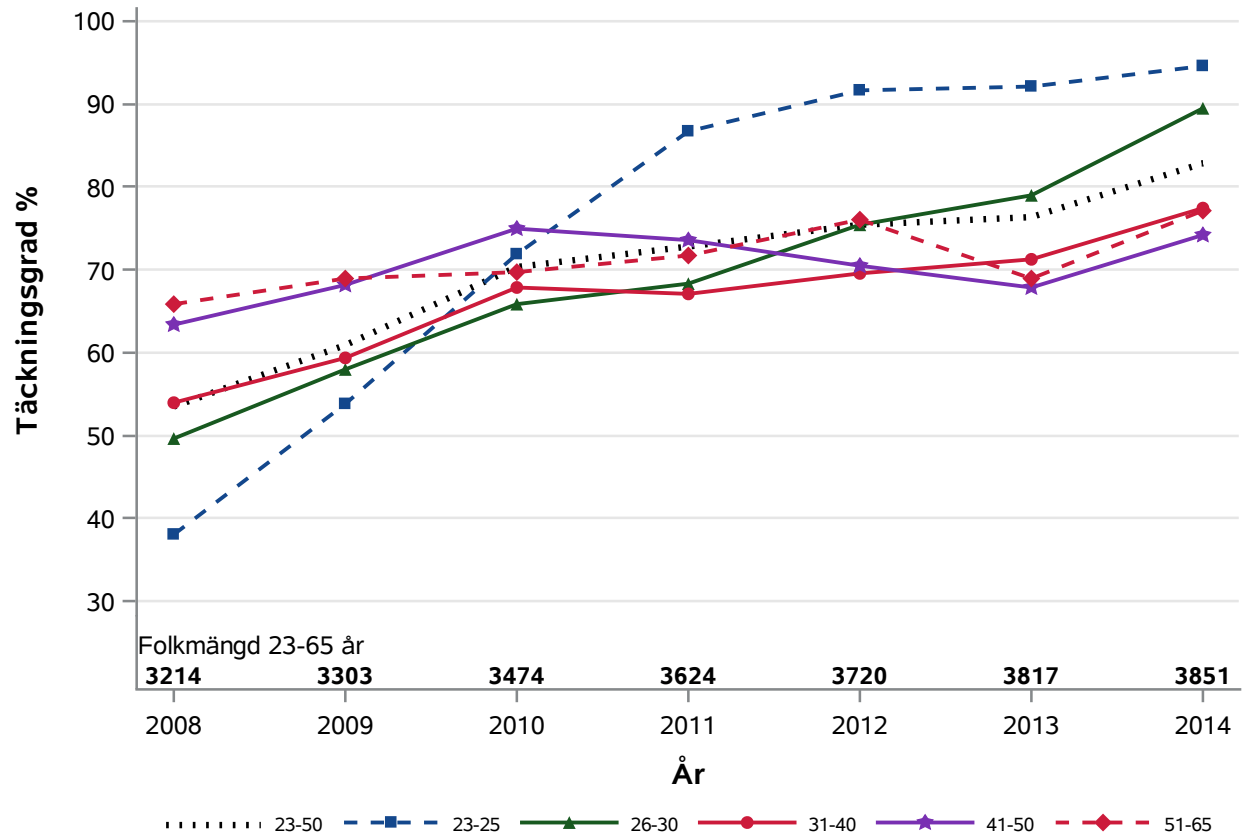

NKCx Täckningsgrad 2008-2014 per åldersklass

Postnr-område 2913 : Kristianstads Heliga Trefaldig Nosaby