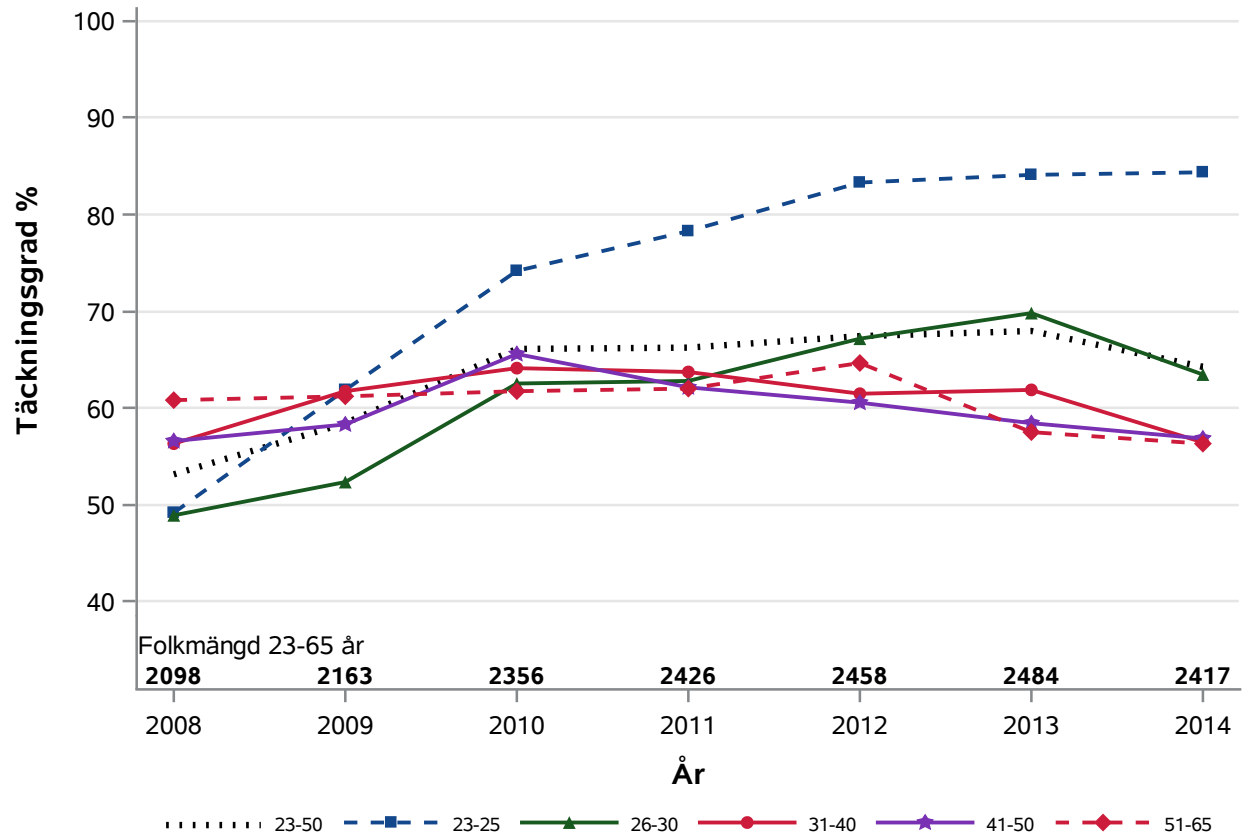

NKCx Täckningsgrad 2008-2014 per åldersklass

Postnr-område 2524 : Helsingborgs Gustav Adolf

NKCx Täckningsgrad 2008-2014 per åldersklass

Postnr-område 2525 : Helsingborgs Gustav Adolf

NKCx Täckningsgrad 2008-2014 per åldersklass