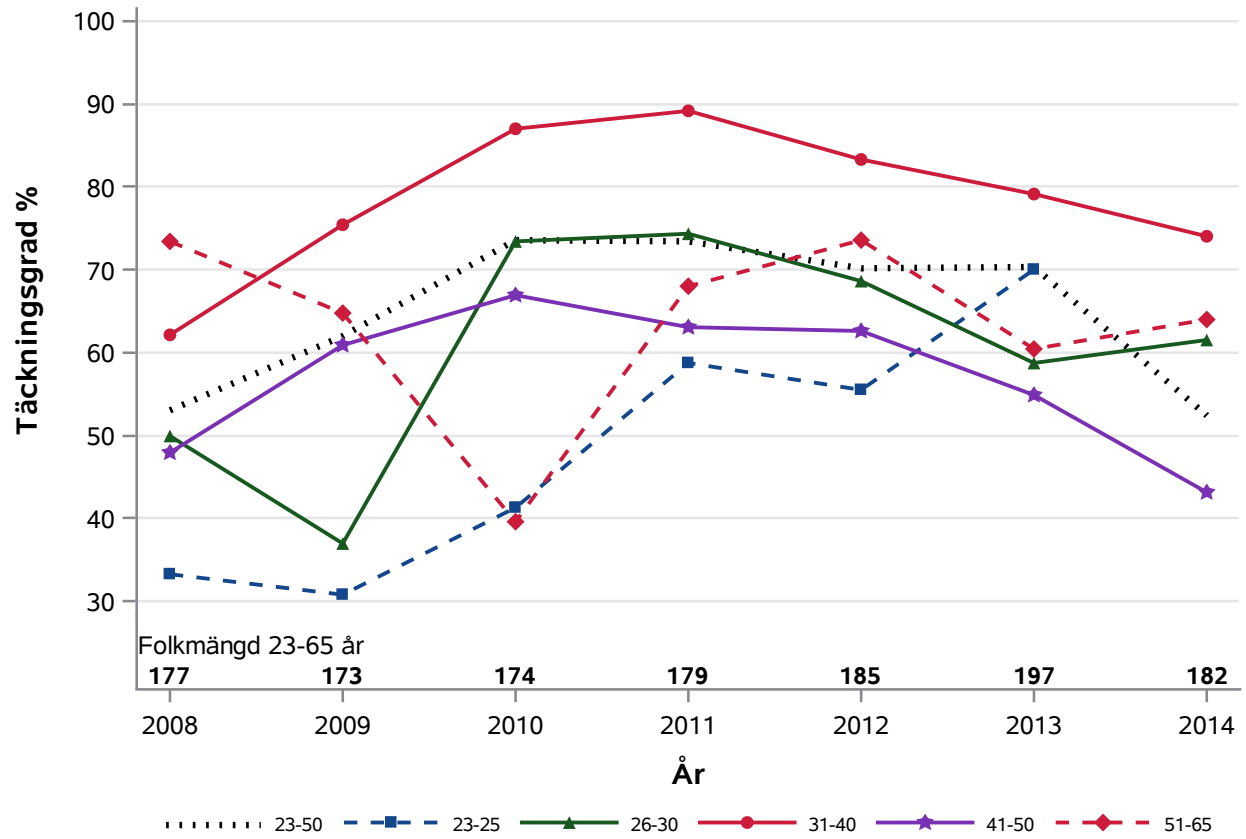

NKCx Täckningsgrad 2008-2014 per åldersklass

Postnr-område 2629 : 129207 Farhult-Jonstorp Hjärnarp-Tåstarp Strövelstorp