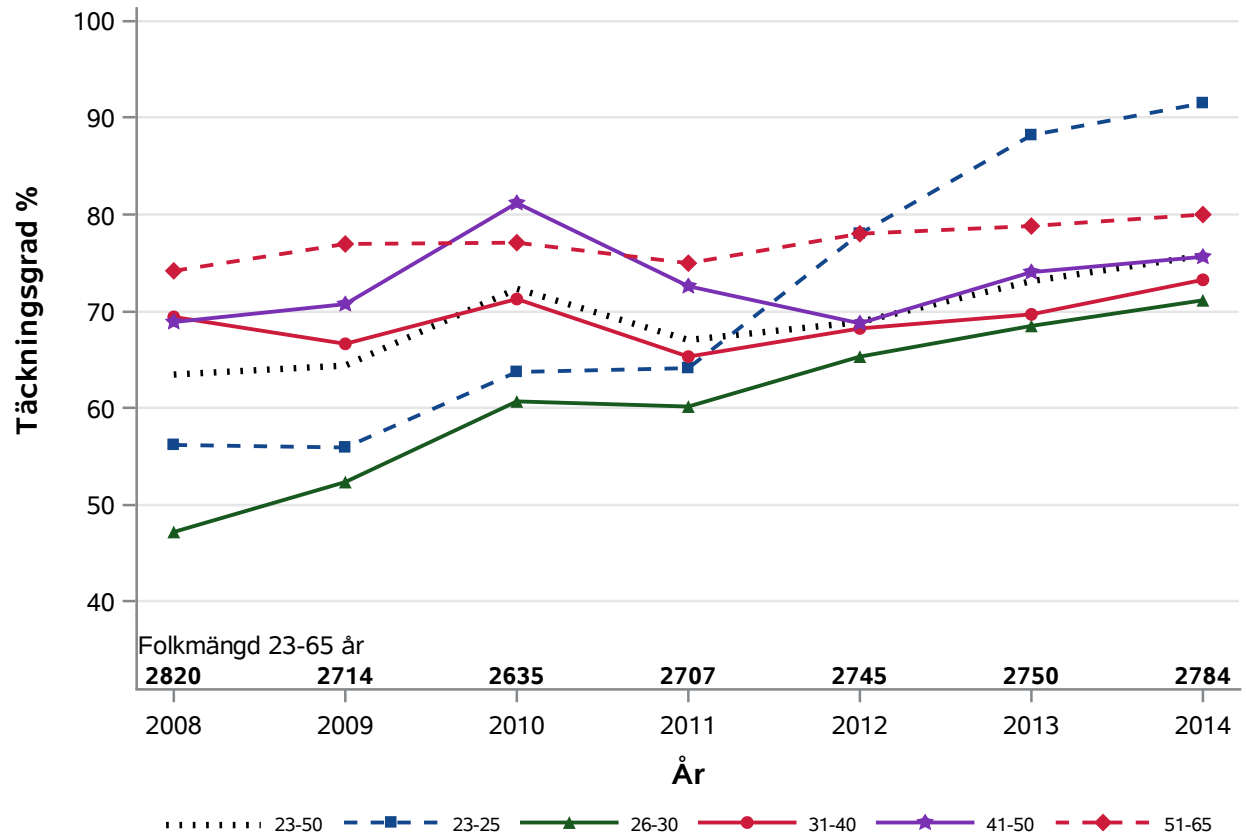

NKCx Täckningsgrad 2008-2014 per åldersklass

Postnr-område 2156 : 128017 128018