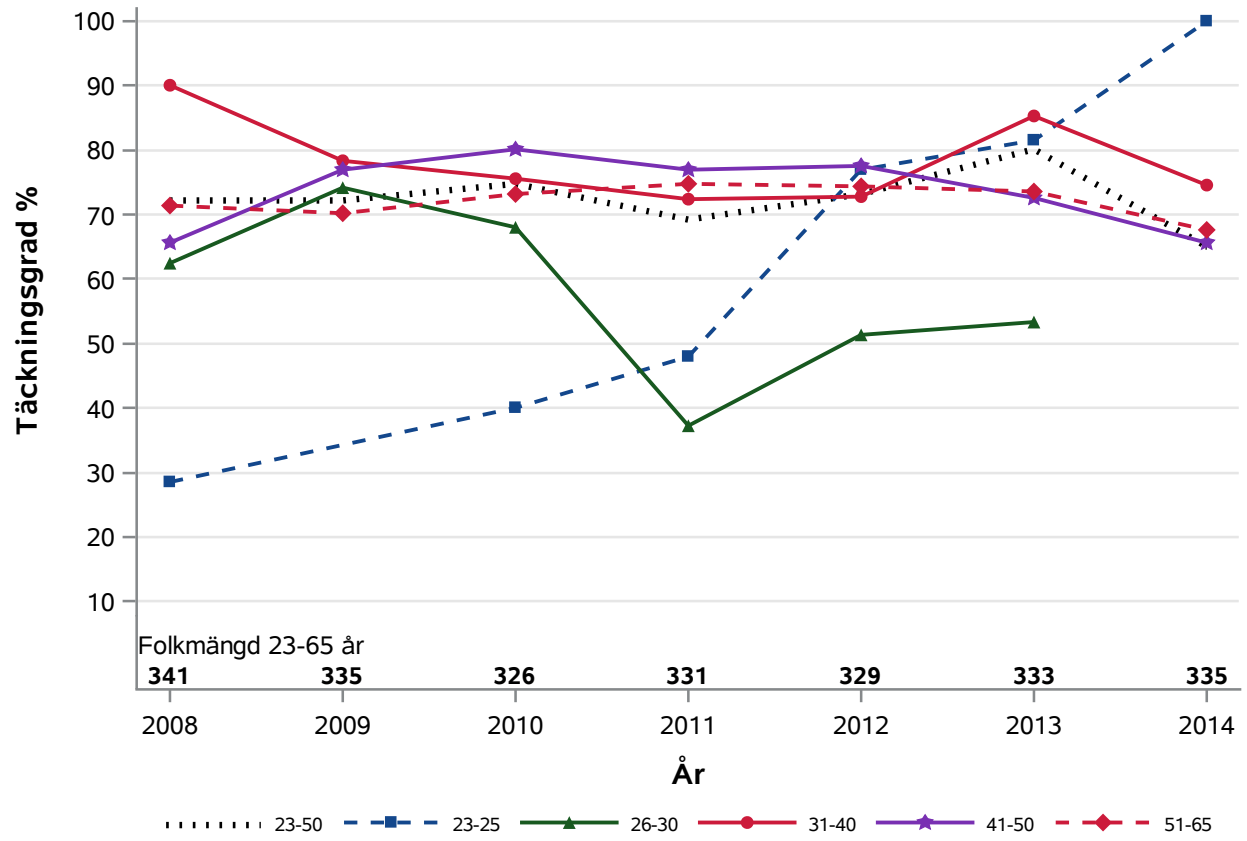

NKCx Täckningsgrad 2008-2014 per åldersklass

Postnr-område 2559 : Allerum Kvistofta del