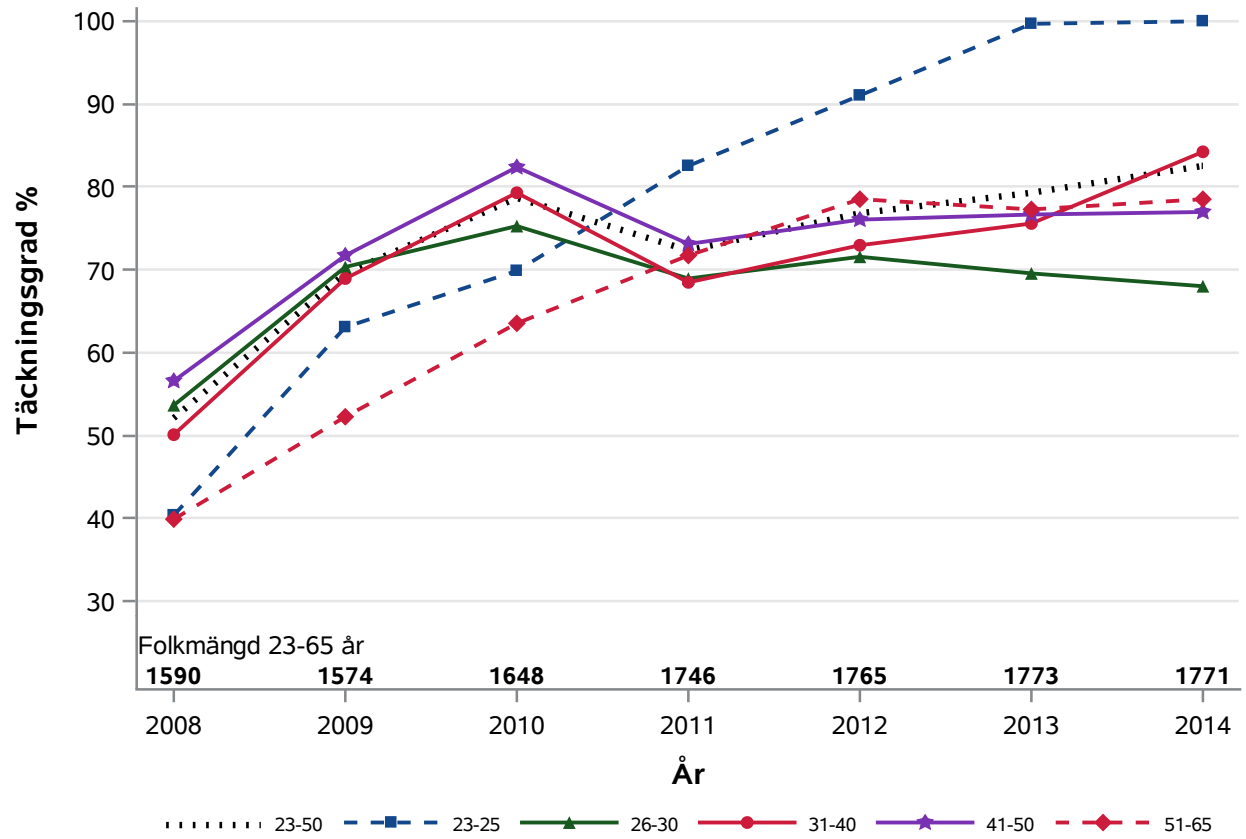

NKCx Täckningsgrad 2008-2014 per åldersklass

Postnr-område 2246 : 128126 Lunds Allhelgonaförs.