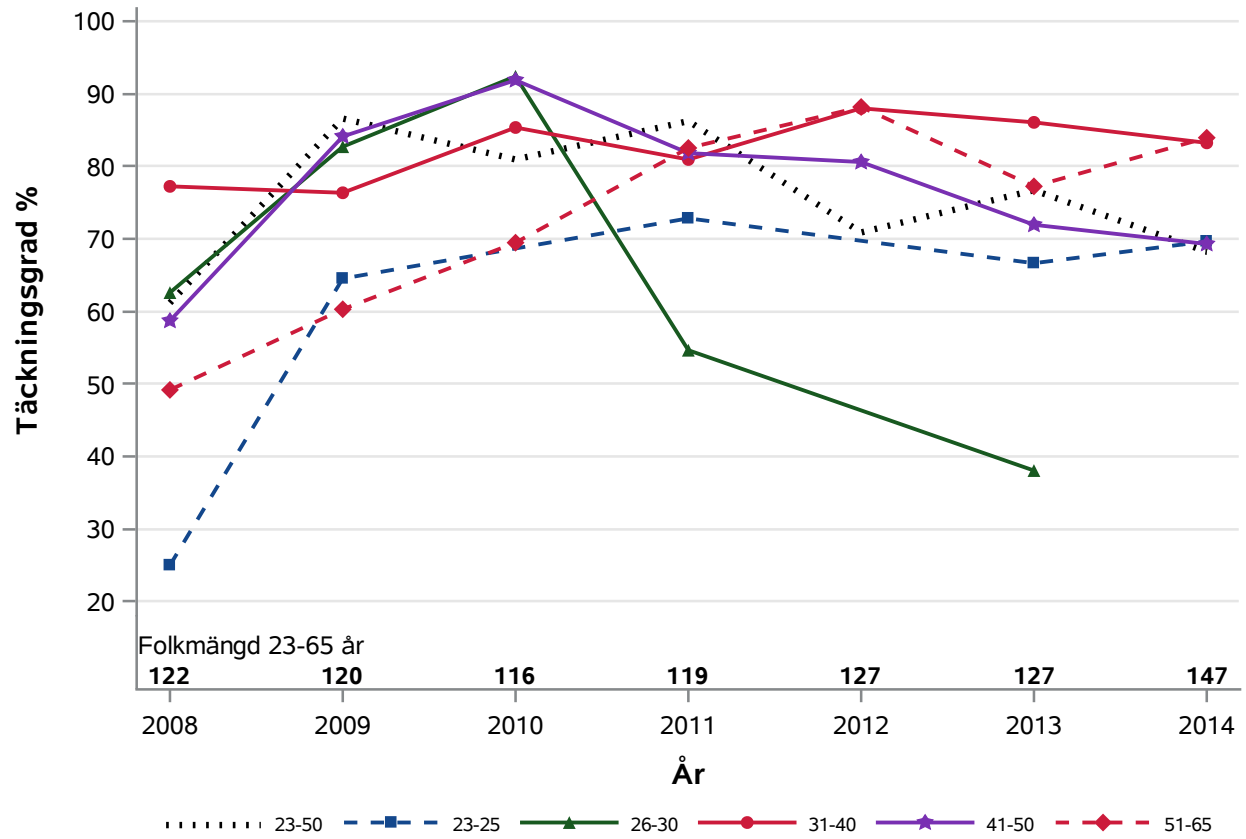

NKCx Täckningsgrad 2008-2014 per åldersklass

Postnr-område 2263 : Norra Nöbbelöv