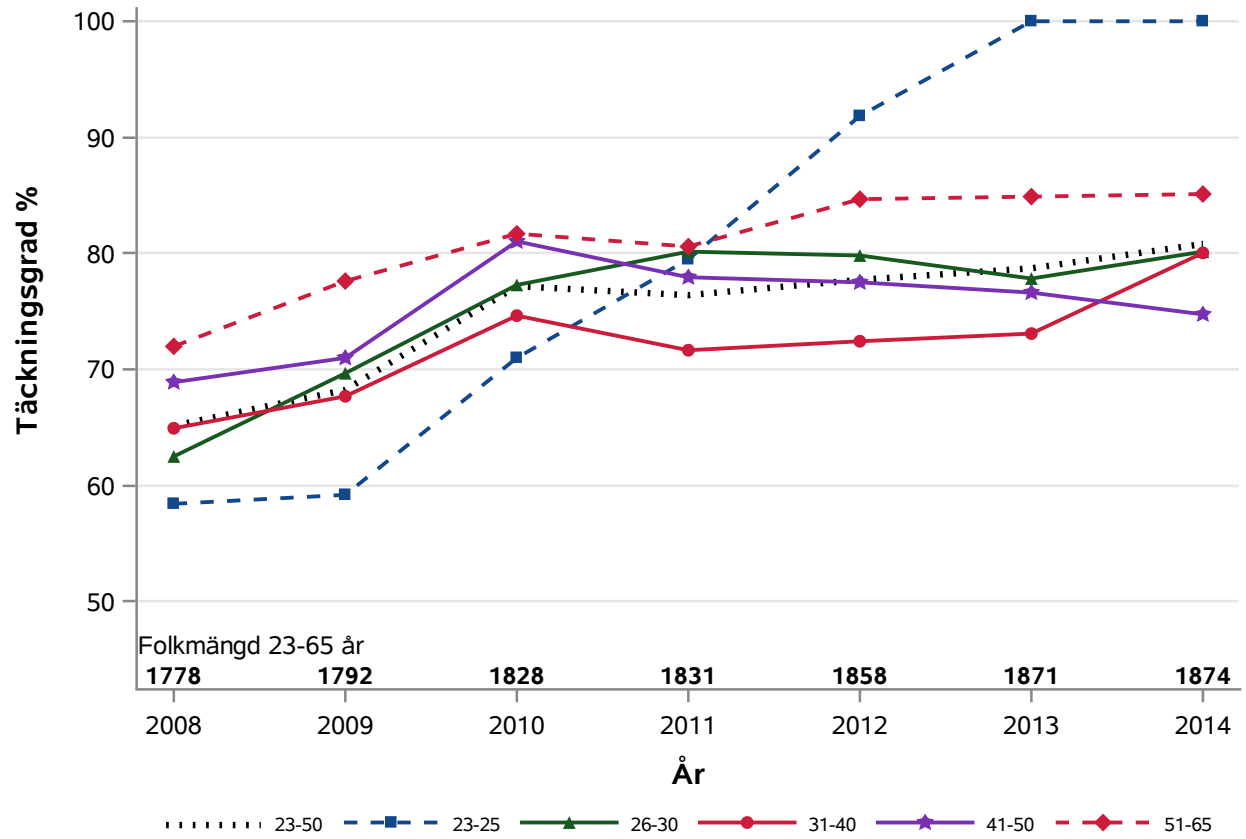

NKCx Täckningsgrad 2008-2014 per åldersklass

Postnr-område 2177 : Hyllie Malmö S:t Petri