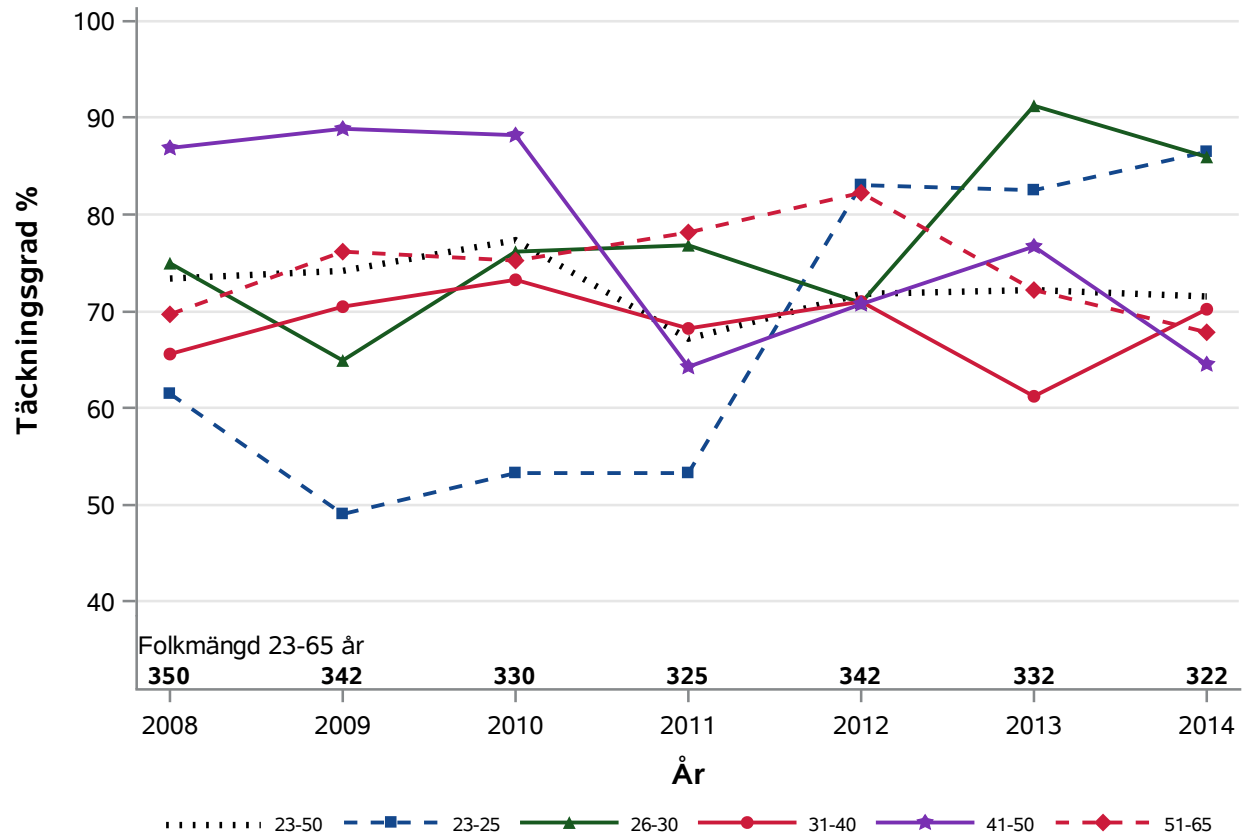

Postnr-område 2969 : Degeberga-Everöd

NKCx Täckningsgrad 2008-2014 per åldersklass

Postnr-område 2973 : Degeberga-Everöd

NKCx Täckningsgrad 2008-2014 per åldersklass

Postnr-område 2977 : 129036

NKCx Täckningsgrad 2008-2014 per åldersklass