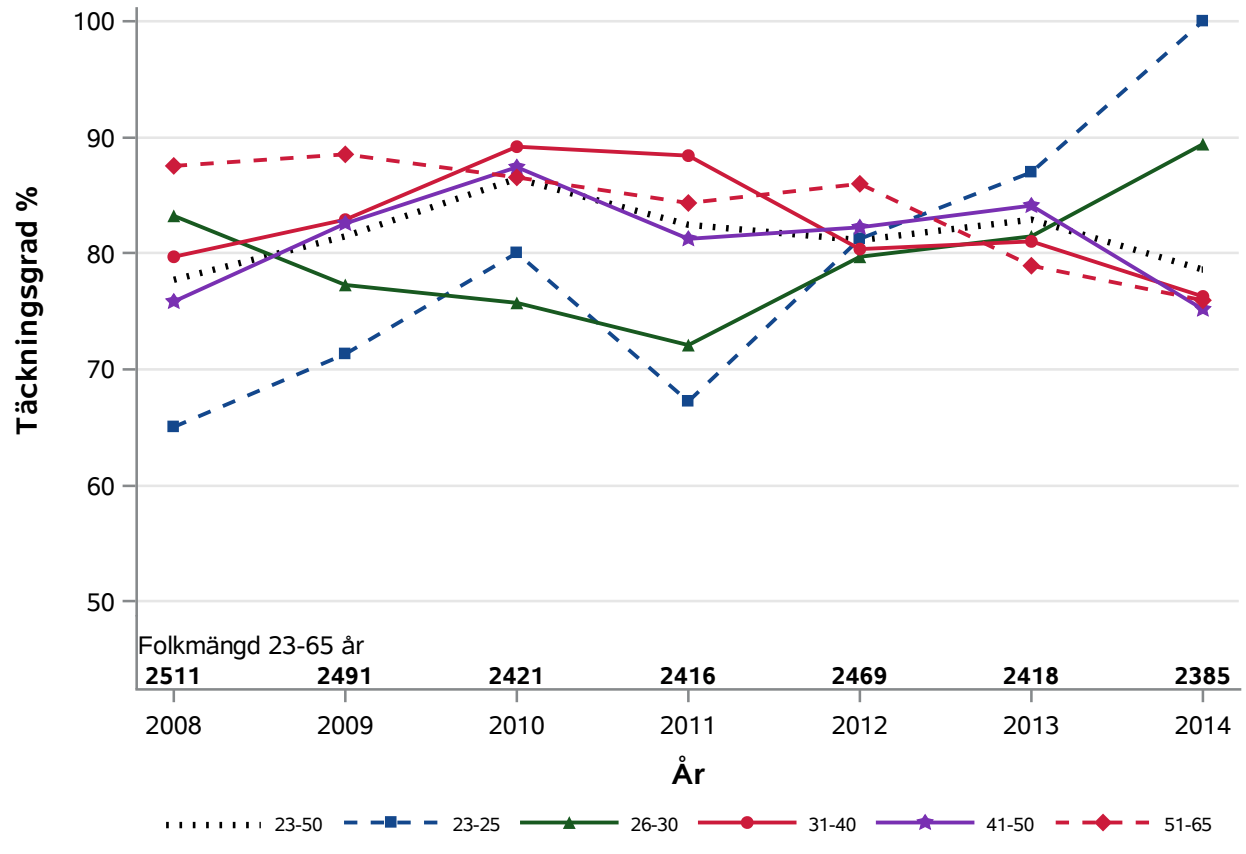

NKCx Täckningsgrad 2008-2014 per åldersklass

Postnr-område 2963 : Åhus