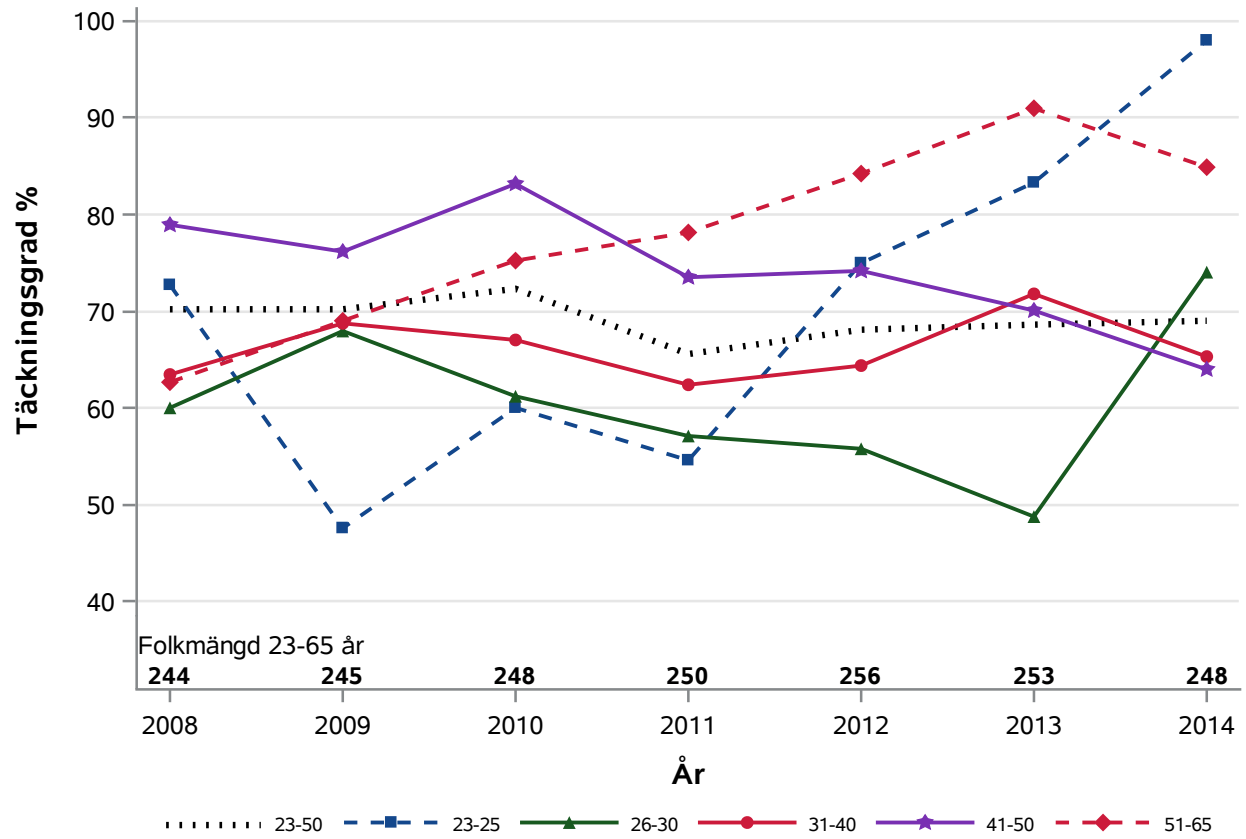

Postnr-område 2969 : Degeberga-Everöd

NKCx Täckningsgrad 2008-2014 per åldersklass

Postnr-område 2973 : Degeberga-Everöd

NKCx Täckningsgrad 2008-2014 per åldersklass

Postnr-område 2977 : 129036

NKCx Täckningsgrad 2008-2014 per åldersklass