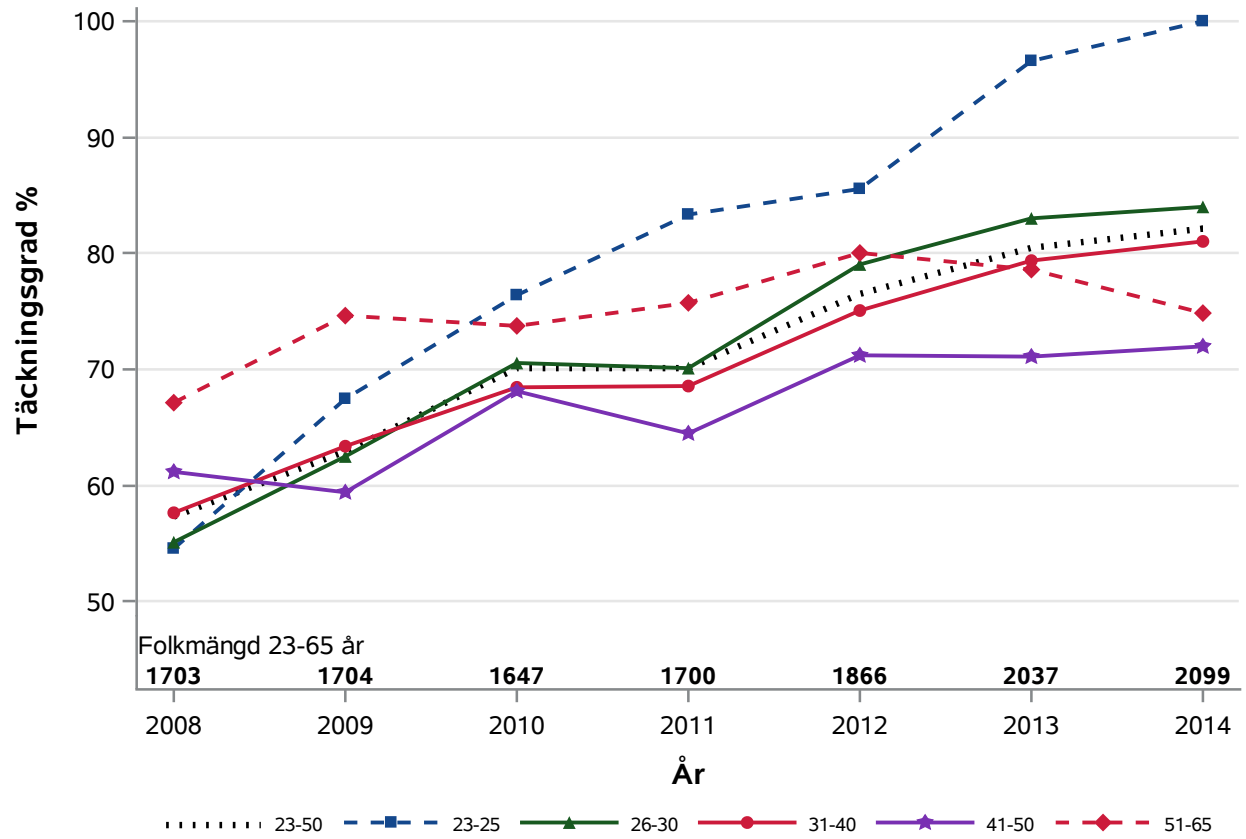

NKCx Täckningsgrad 2008-2014 per åldersklass

Postnr-område 2113 : Malmö S:t Johannes Malmö S:t Petri