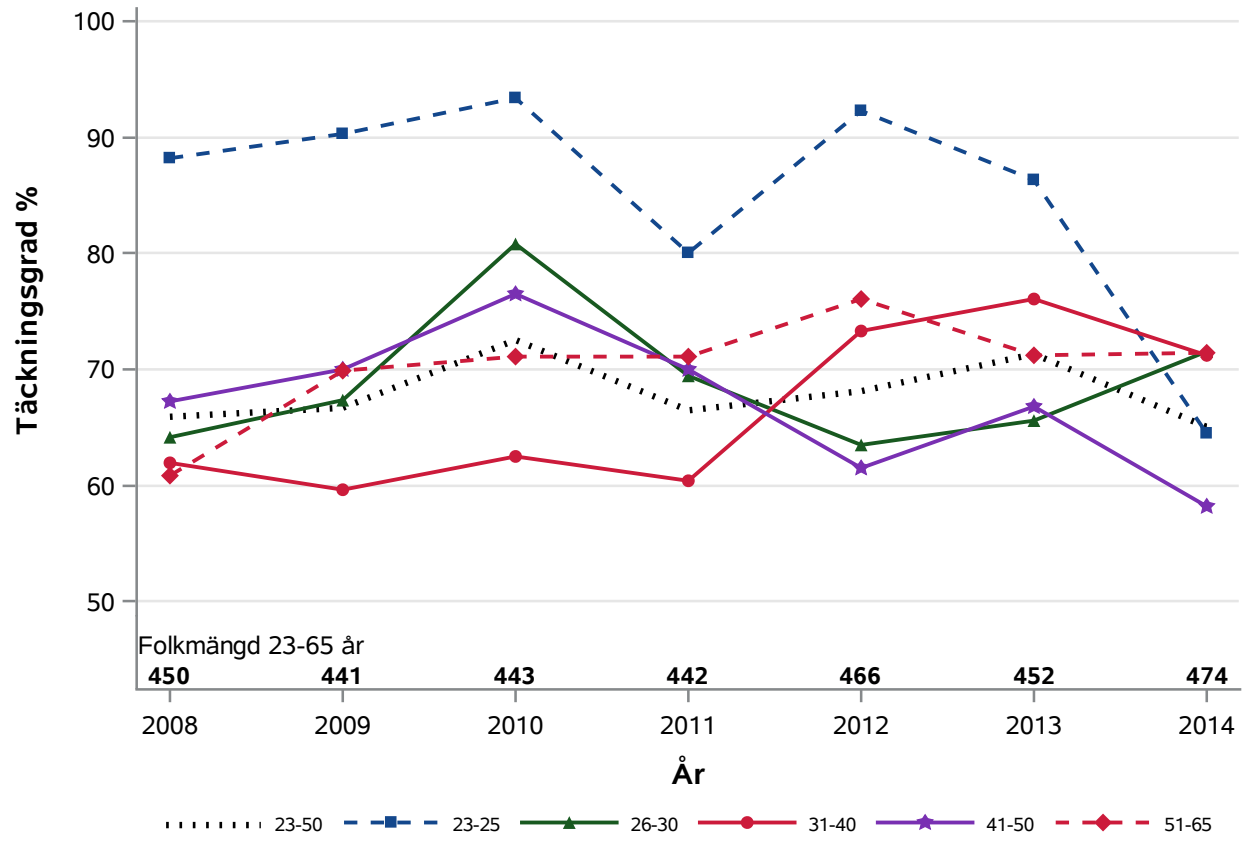

NKCx Täckningsgrad 2008-2014 per åldersklass

Postnr-område 2534 : Kvistofta del