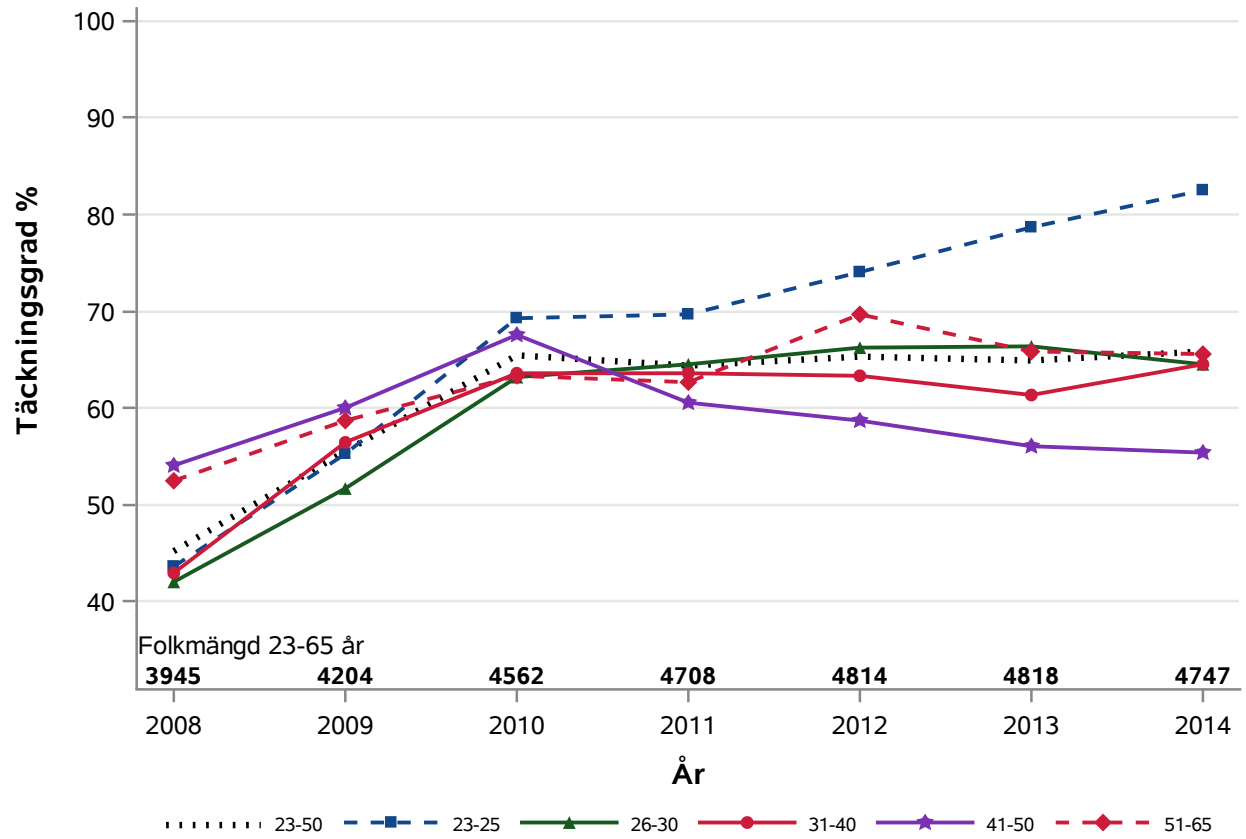

NKCx Täckningsgrad 2008-2014 per åldersklass

Postnr-område 2144 : 128015 128017 Malmö S:t Johannes