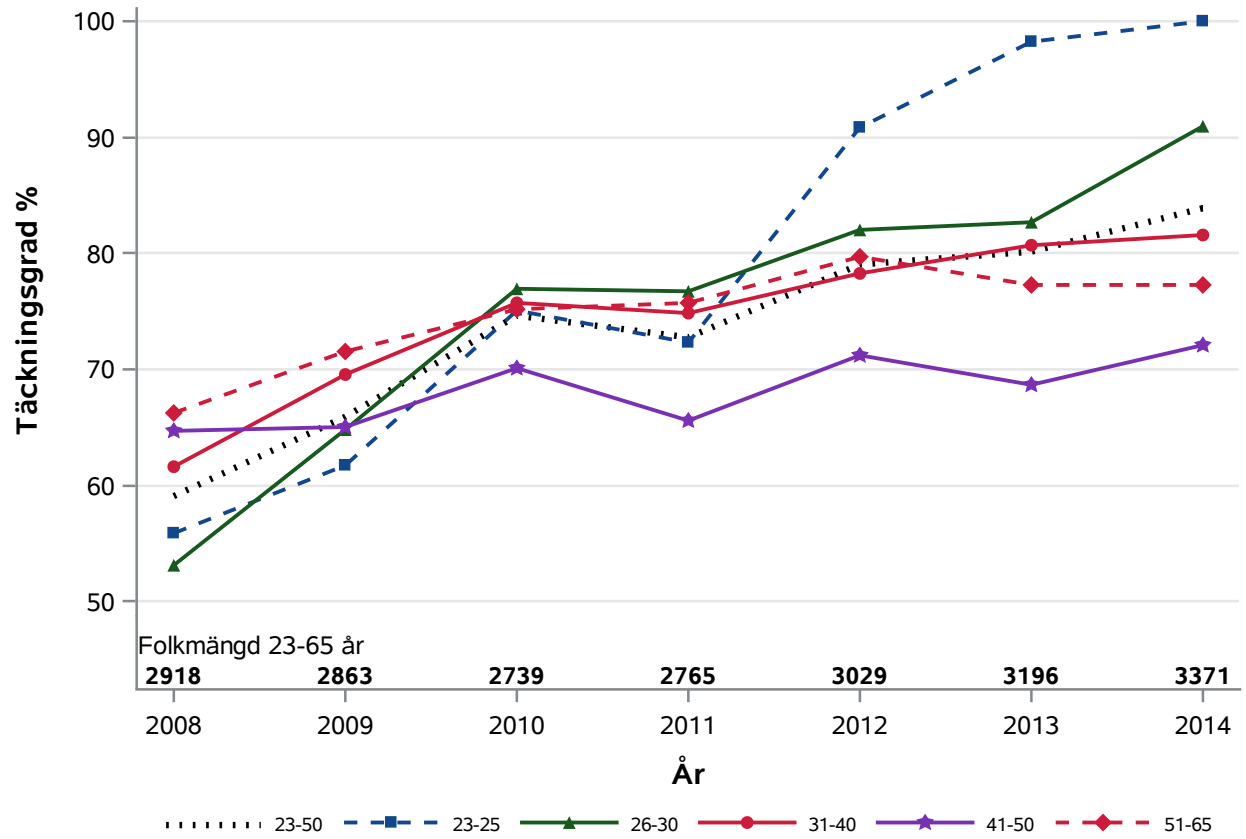

NKCx Täckningsgrad 2008-2014 per åldersklass

Postnr-område 2114 : Malmö S:t Johannes Malmö S:t Petri