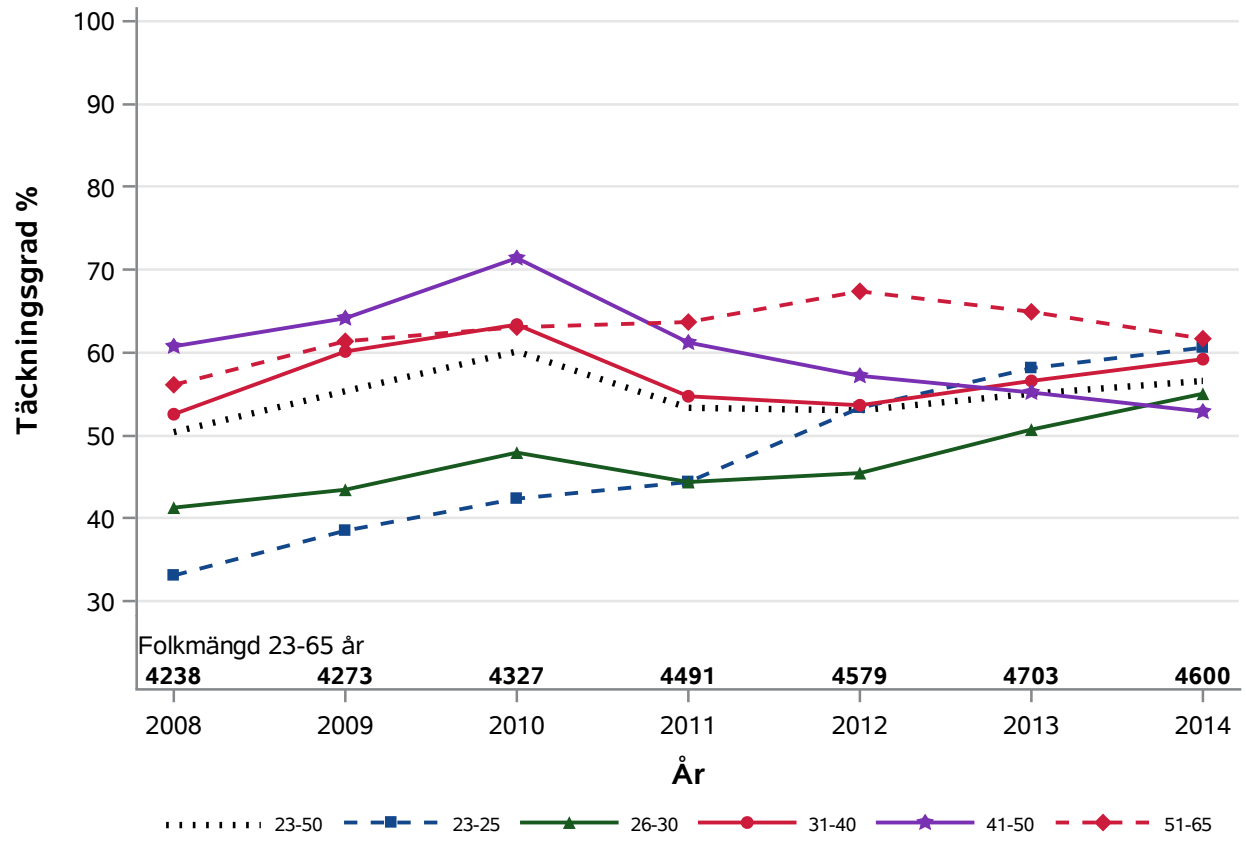

Postnr-område 2123 : 128009 Husie

NKCx Täckningsgrad 2008-2014 per åldersklass

Postnr-område 2124 : Husie

NKCx Täckningsgrad 2008-2014 per åldersklass

Postnr-område 2136 : 128009

NKCx Täckningsgrad 2008-2014 per åldersklass