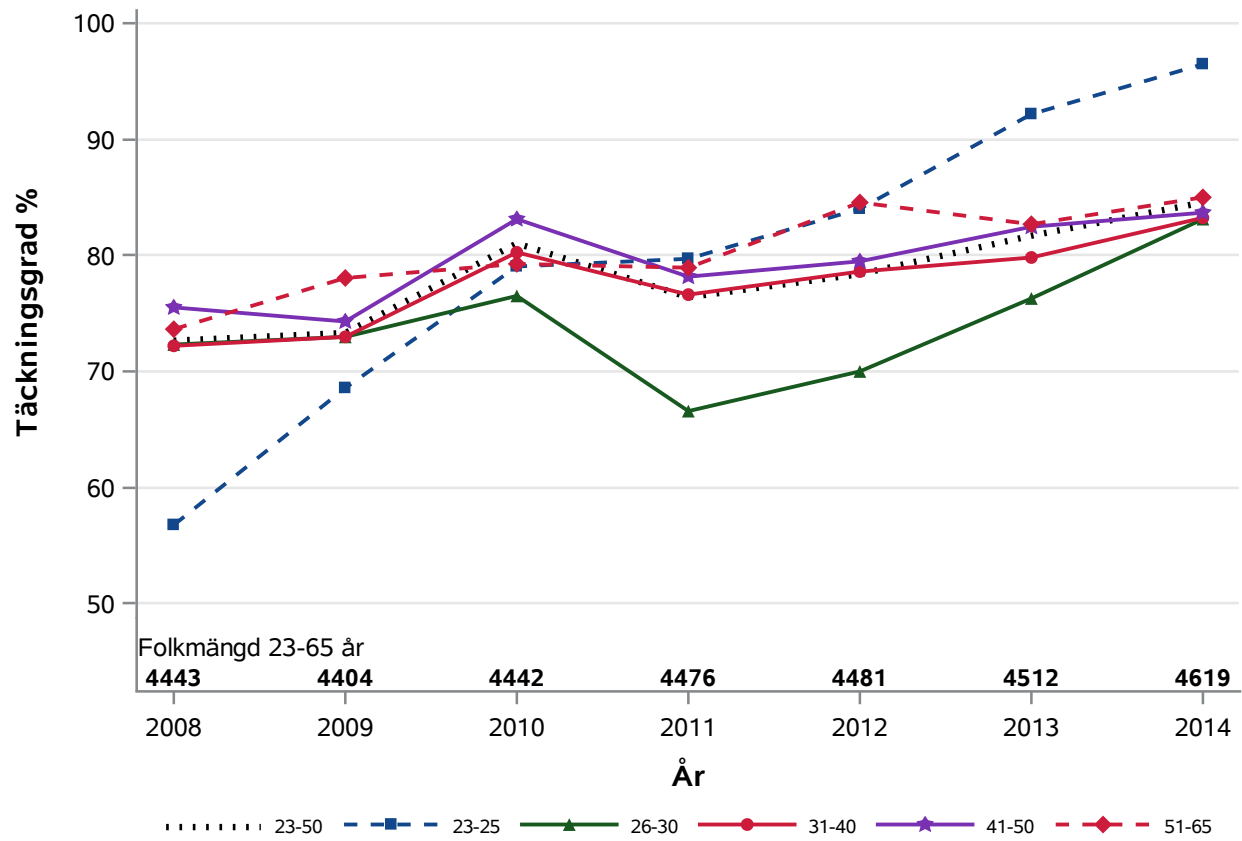

NKCx Täckningsgrad 2008-2014 per åldersklass

Postnr-område 2161 : Limhamn Hyllie