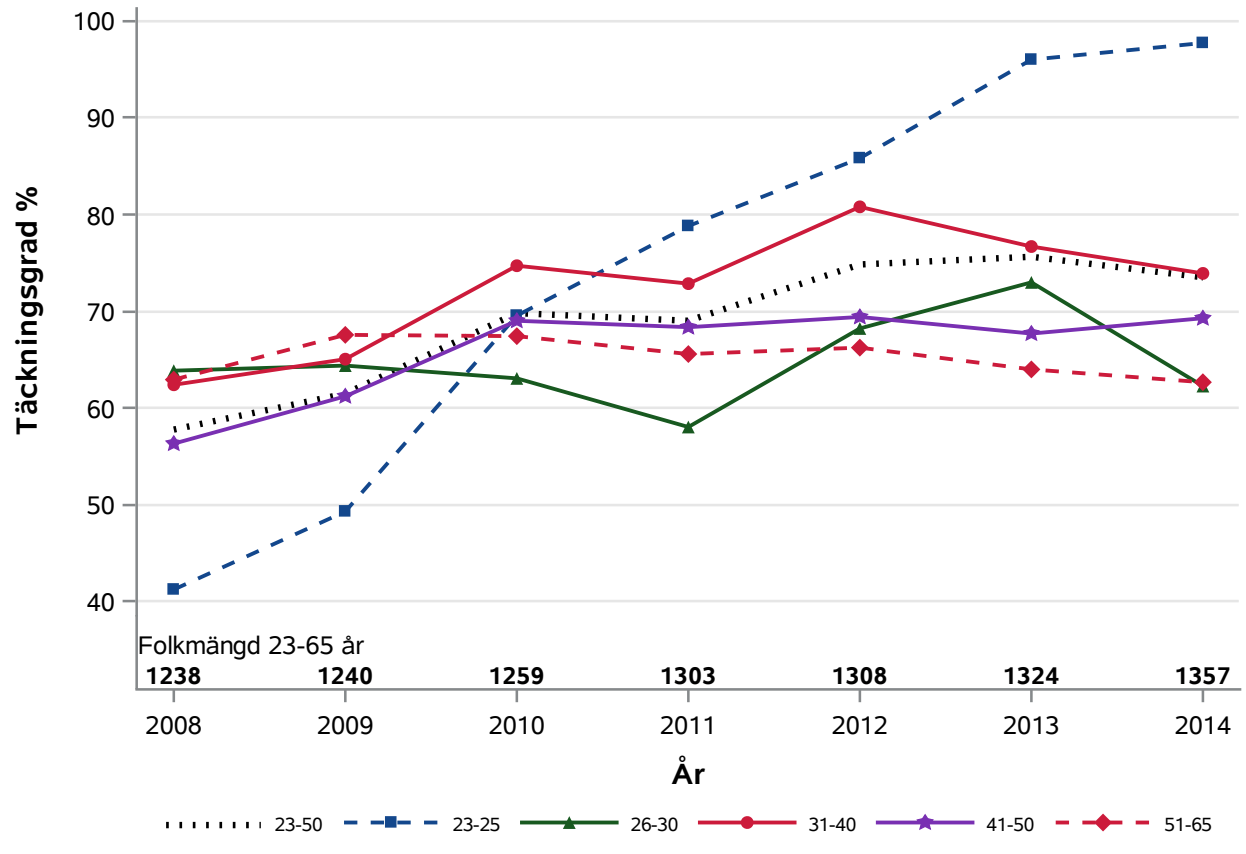

NKCx Täckningsgrad 2008-2014 per åldersklass

Postnr-område 2523 : Helsingborgs Maria Raus