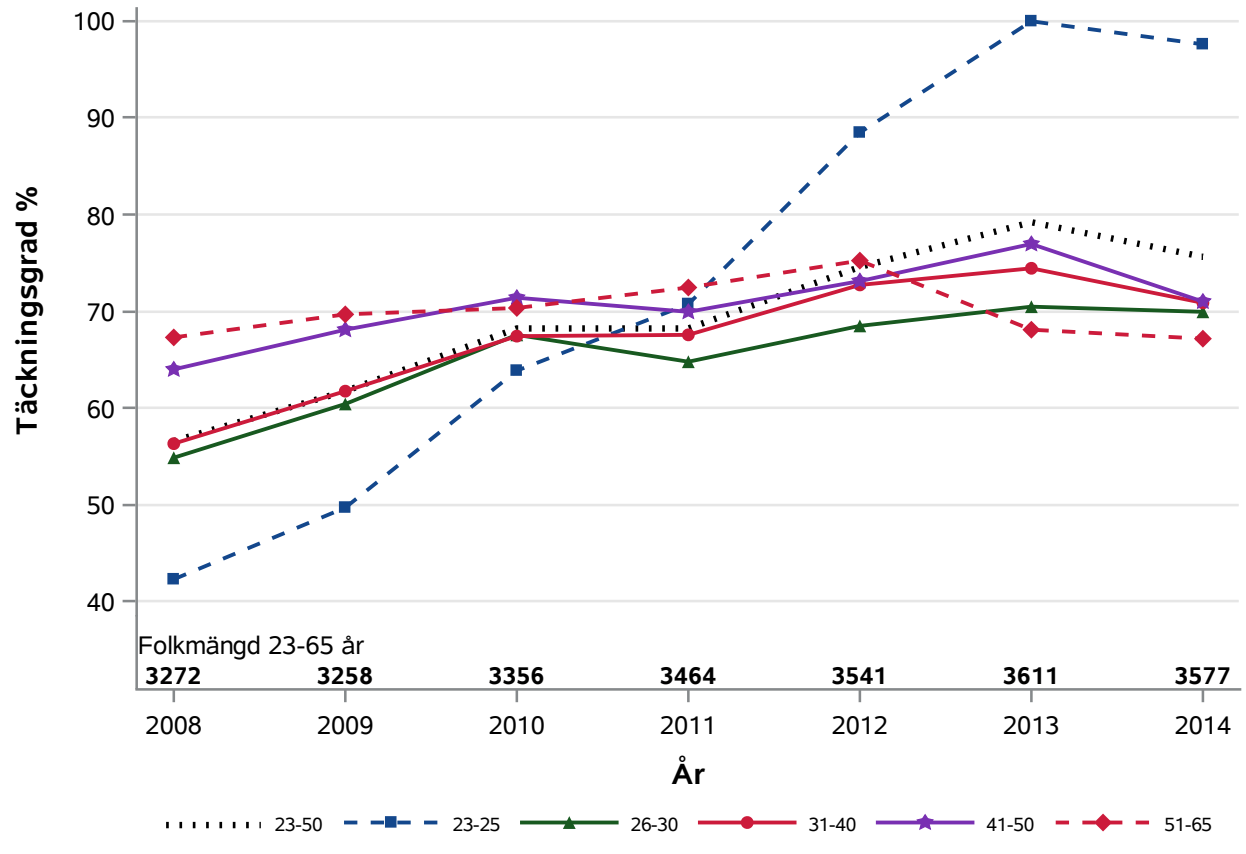

NKCx Täckningsgrad 2008-2014 per åldersklass

Postnr-område 2522 : Helsingborgs Gustav Adolf Helsingborgs Maria Raus