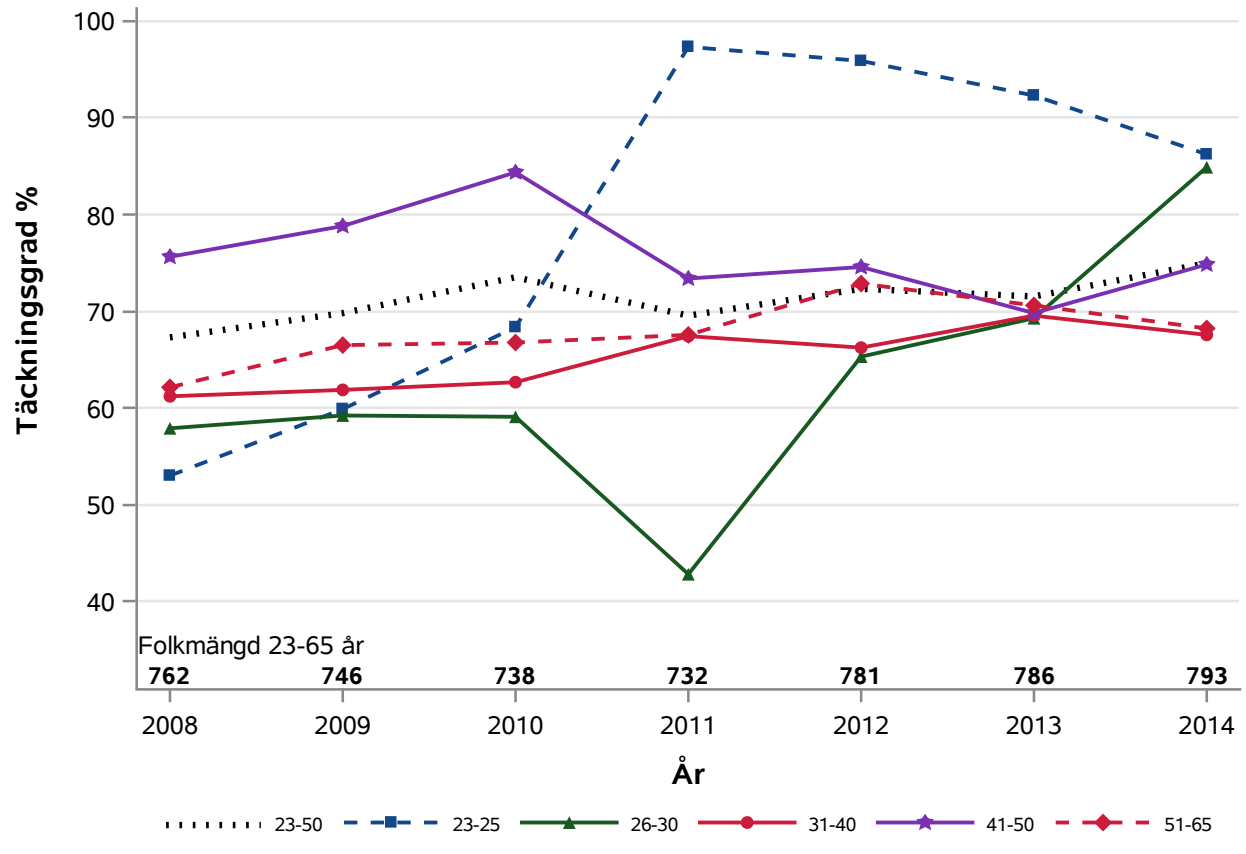

Postnr-område 2969 : Degeberga-Everöd

NKCx Täckningsgrad 2008-2014 per åldersklass

Postnr-område 2973 : Degeberga-Everöd

NKCx Täckningsgrad 2008-2014 per åldersklass

Postnr-område 2977 : 129036

NKCx Täckningsgrad 2008-2014 per åldersklass

Postnr-område 2979 : 129036 129028 129030 Degeberga-Everöd Kivik

NKCx Täckningsgrad 2008-2014 per åldersklass

Postnr-område 2983 : Västra och Östra Vram

NKCx Täckningsgrad 2008-2014 per åldersklass

Postnr-område 2989 : 129036 Degeberga-Everöd Sösdala Västra och Östra Vram