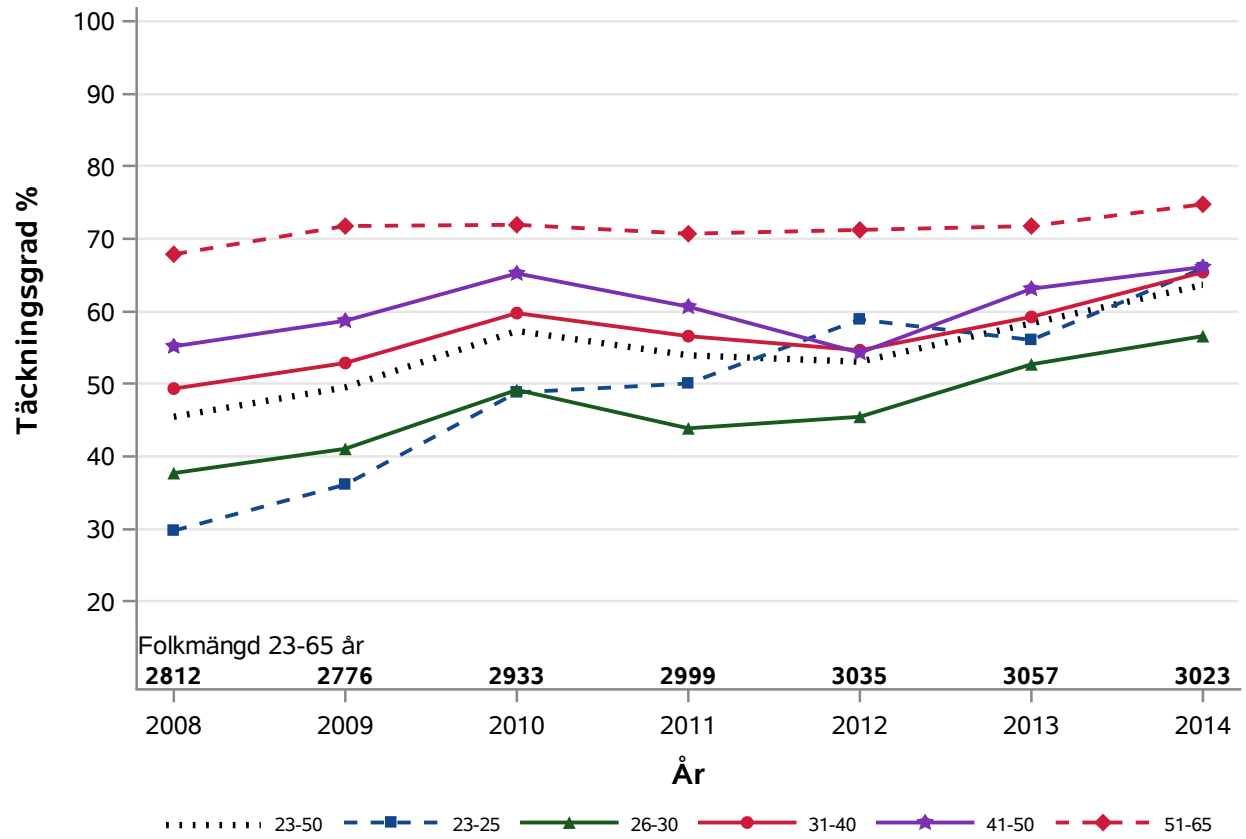

NKCx Täckningsgrad 2008-2014 per åldersklass

Postnr-område 2157 : Fosie