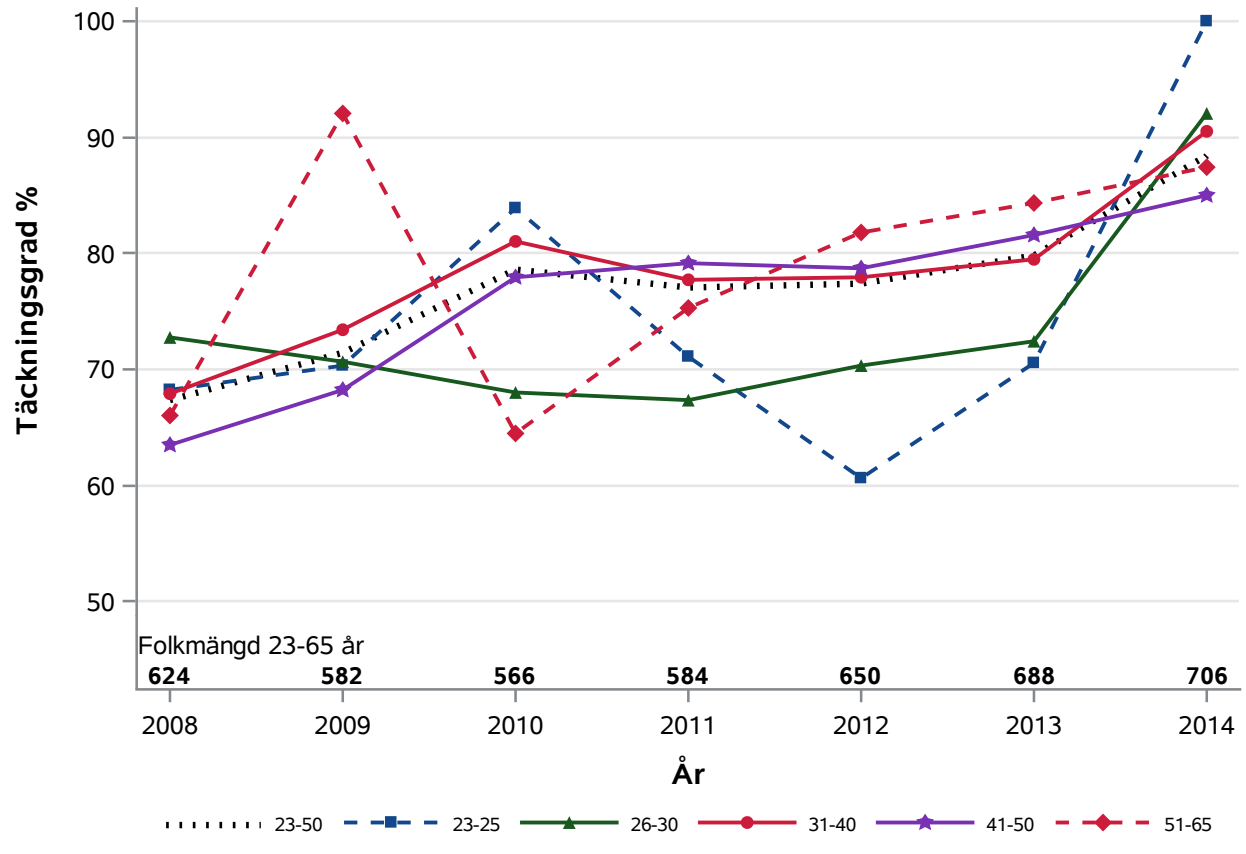

Postnr-område 2184 : 128019 Limhamn

NKCx Täckningsgrad 2008-2014 per åldersklass

Postnr-område 2185 : 128021 Limhamn

NKCx Täckningsgrad 2008-2014 per åldersklass

Postnr-område 2187 : 128021

NKCx Täckningsgrad 2008-2014 per åldersklass