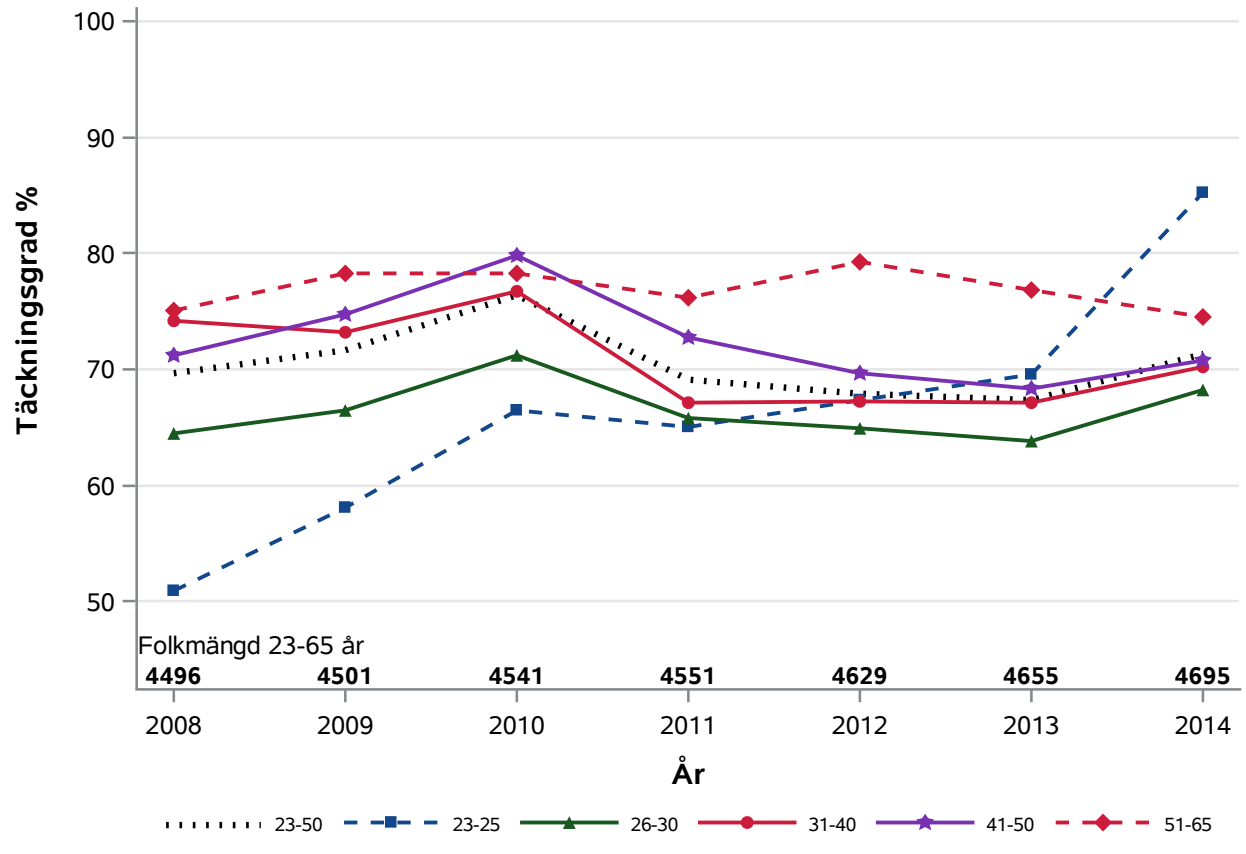

NKCx Täckningsgrad 2008-2014 per åldersklass

Postnr-område 2123 : 128009 Husie