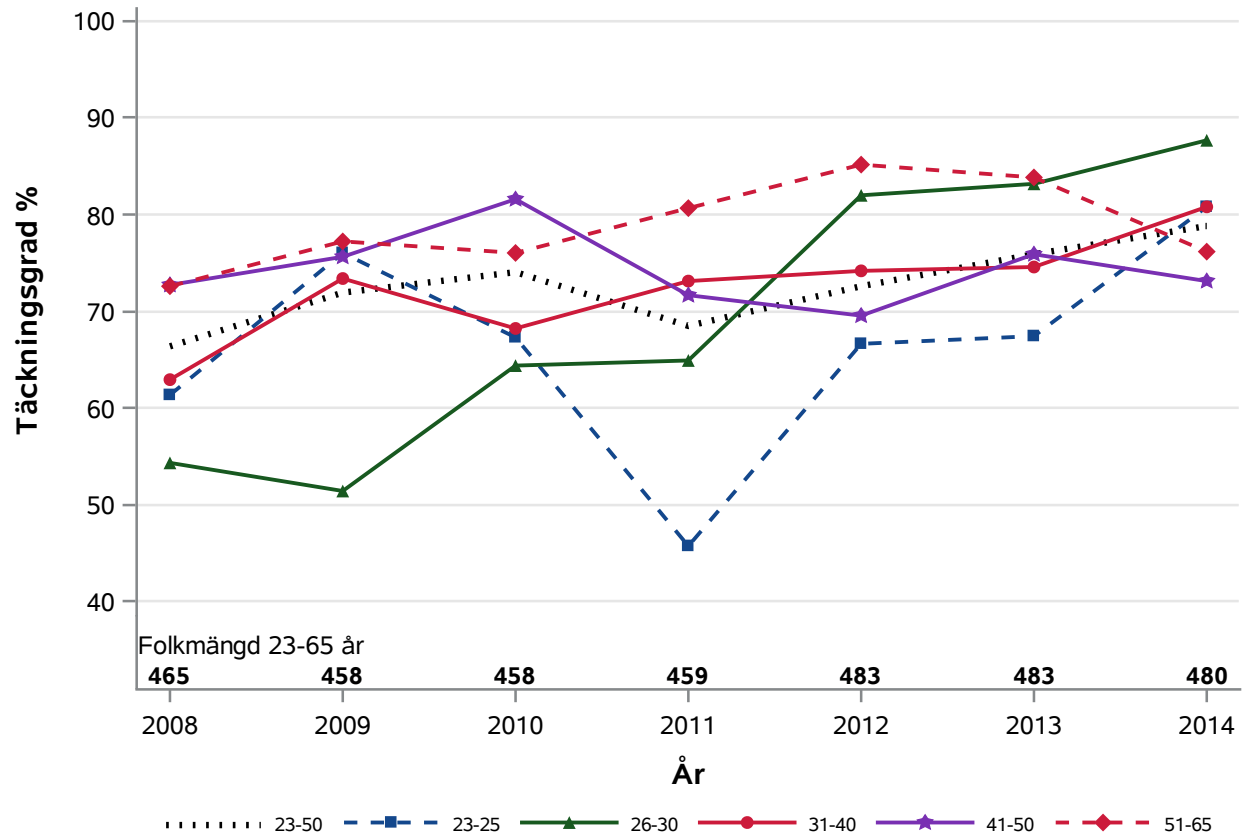

NKCx Täckningsgrad 2008-2014 per åldersklass

Postnr-område 2979 : 129036 129028 129030 Degeberga-Everöd Kivik