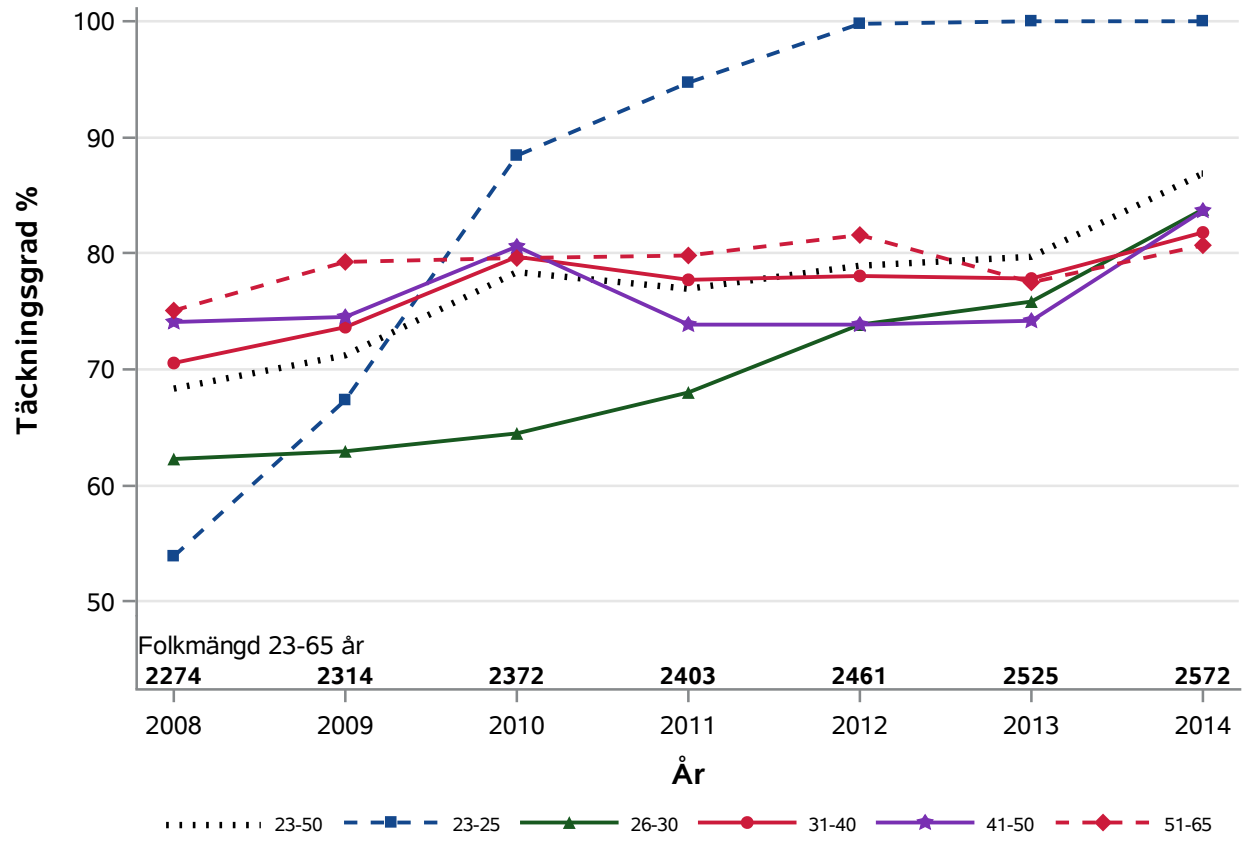

NKCx Täckningsgrad 2008-2014 per åldersklass

Postnr-område 2915 : Gustav Adolf-Rinkaby Kristianstads Heliga Trefaldig Norra