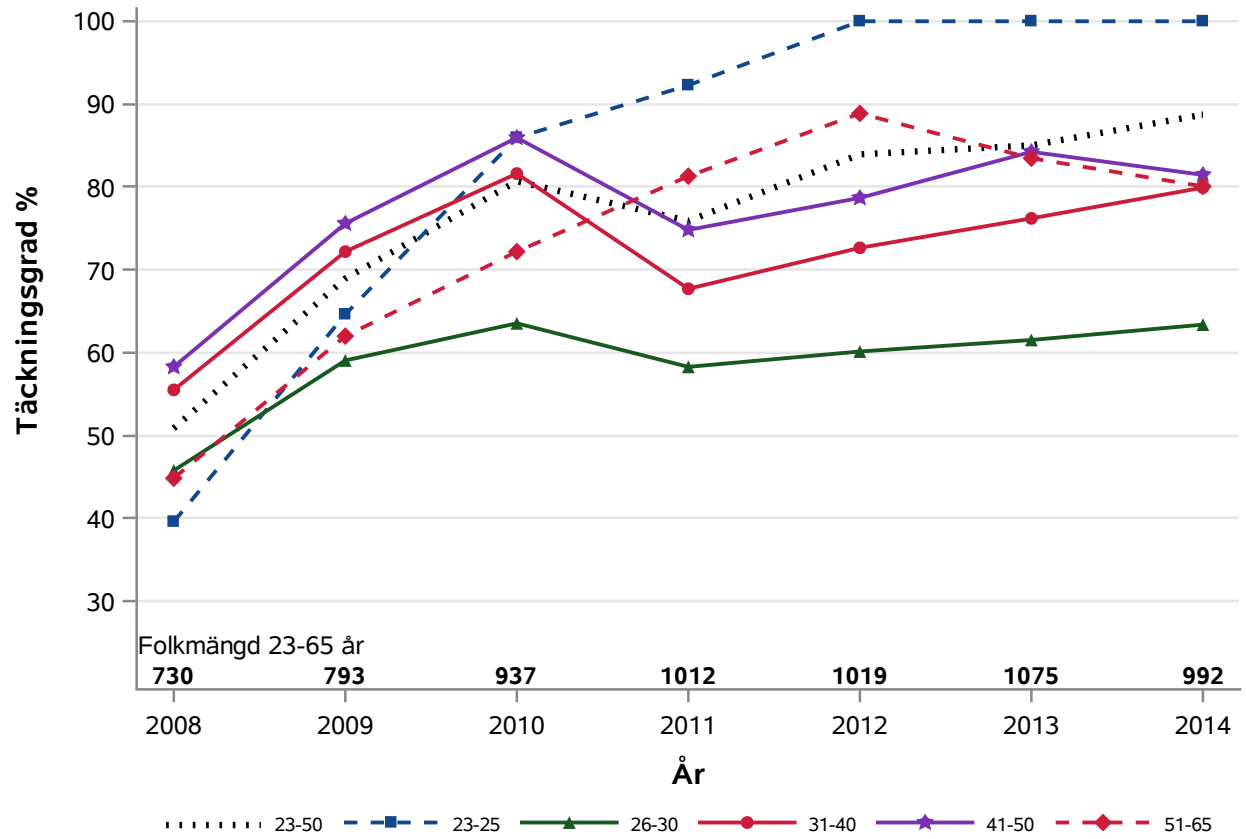

NKCx Täckningsgrad 2008-2014 per åldersklass

Postnr-område 2245 : Helgeand Lunds domkyrkoförs.