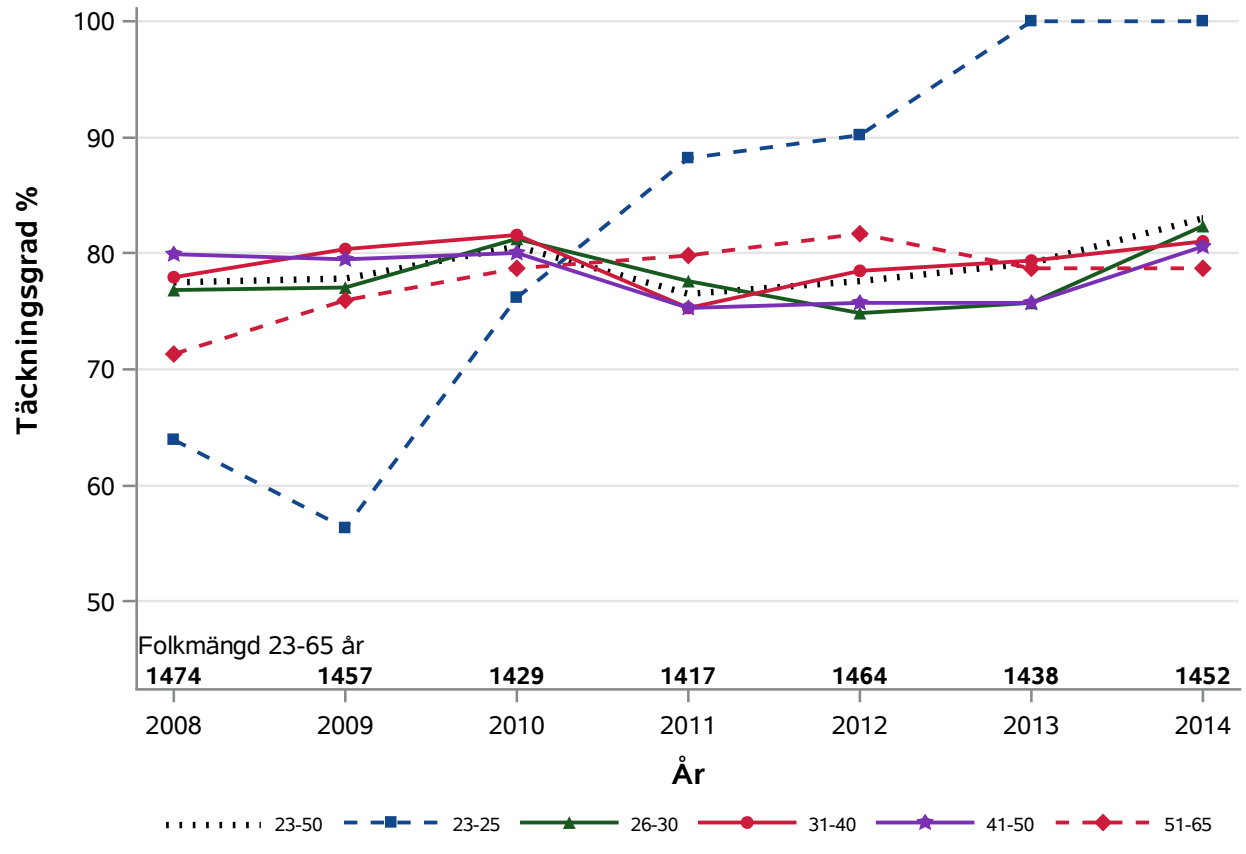

NKCx Täckningsgrad 2008-2014 per åldersklass

Postnr-område 2917 : Araslöv Gustav Adolf-Rinkaby Köpinge Vä-Skepparslöv