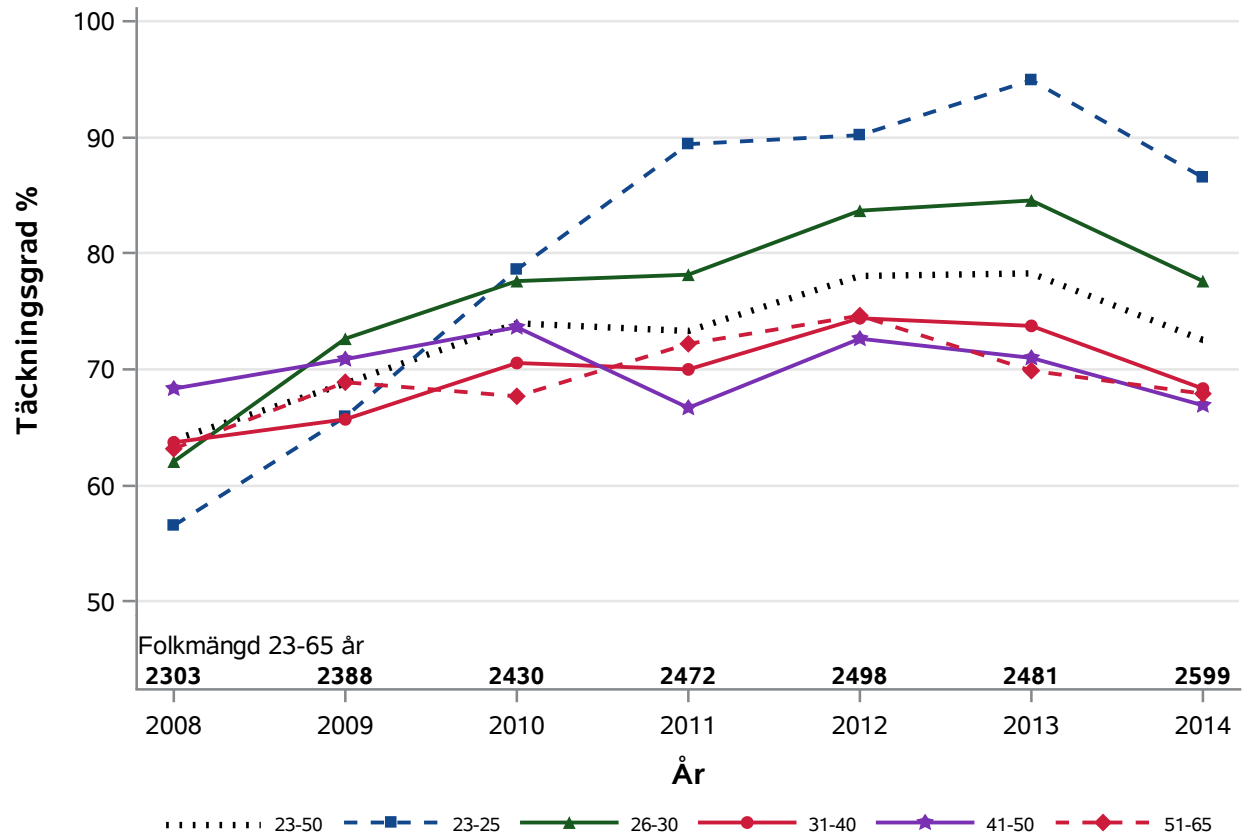

NKCx Täckningsgrad 2008-2014 per åldersklass

Postnr-område 2544 : Filborna Helsingborgs Maria