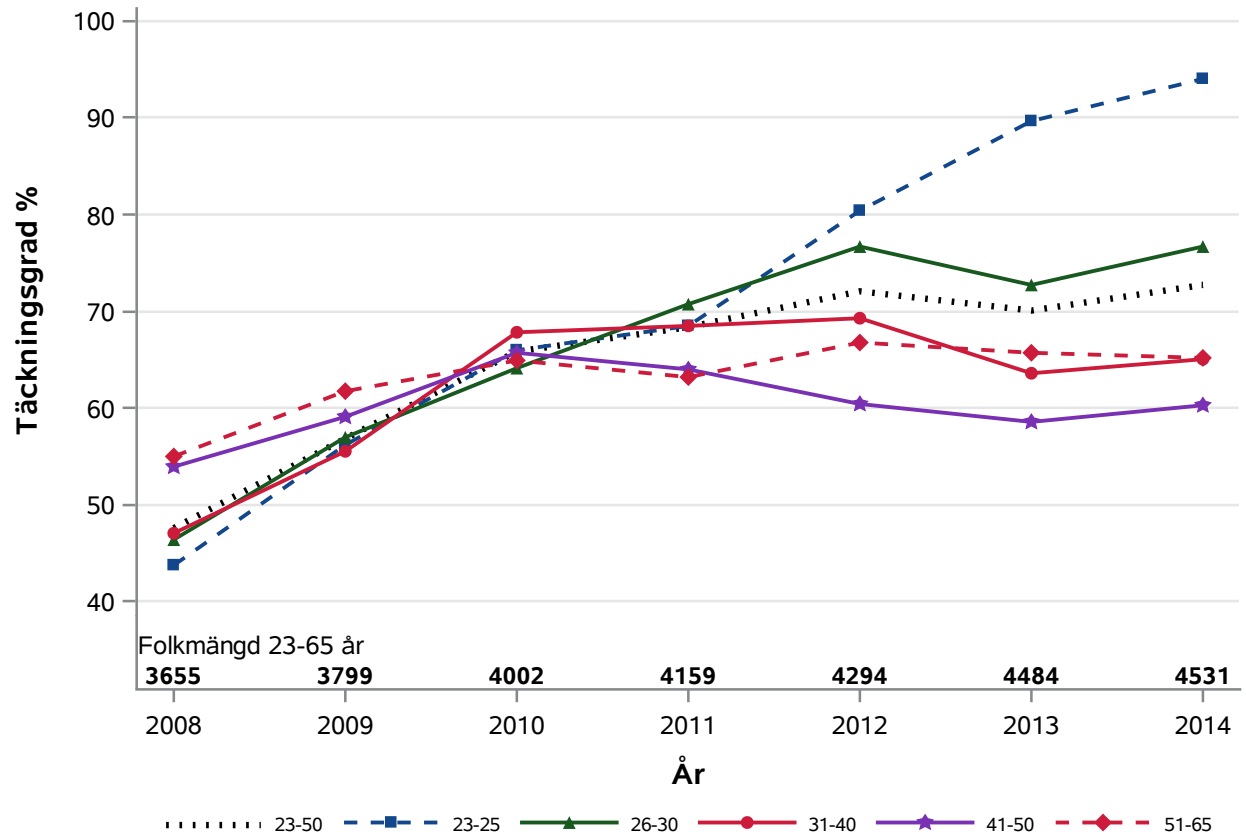

NKCx Täckningsgrad 2008-2014 per åldersklass

Postnr-område 2142 : Fosie Malmö S:t Johannes