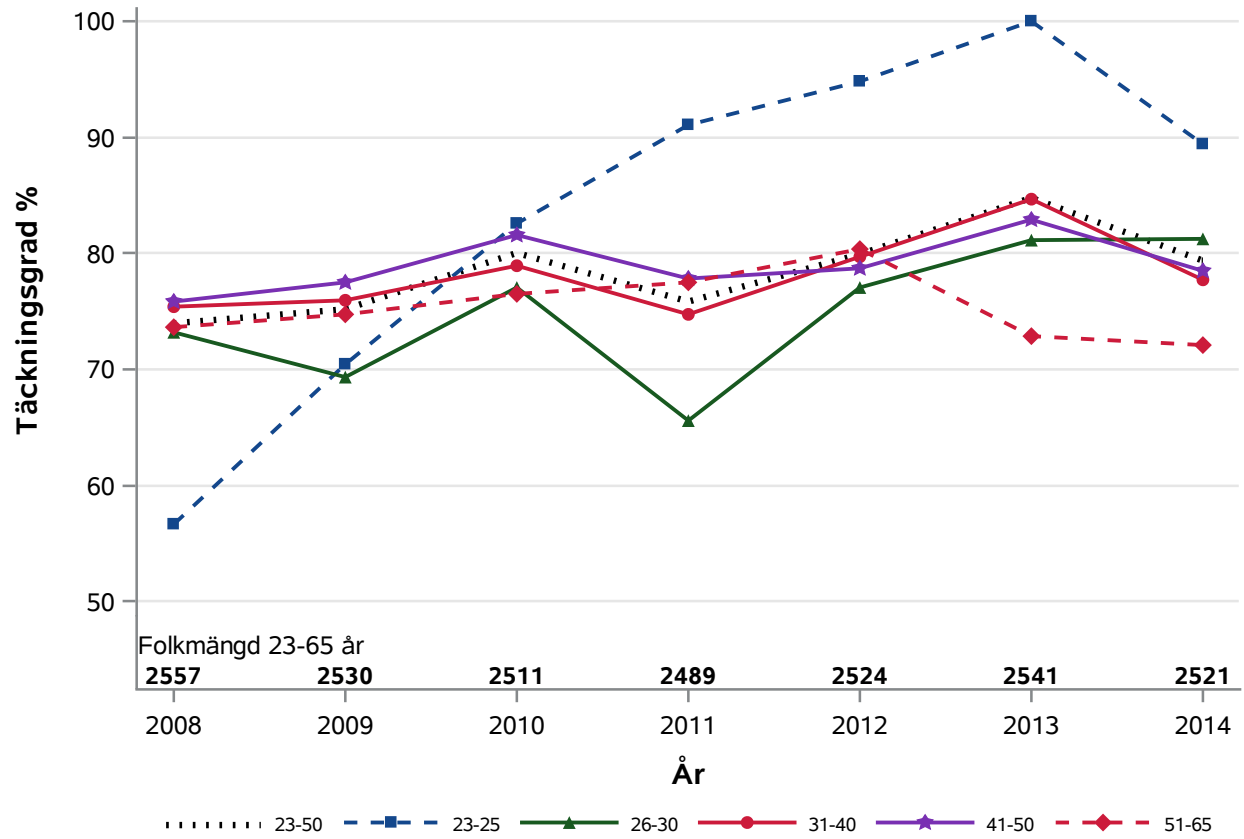

NKCx Täckningsgrad 2008-2014 per åldersklass

Postnr-område 2565 : Raus